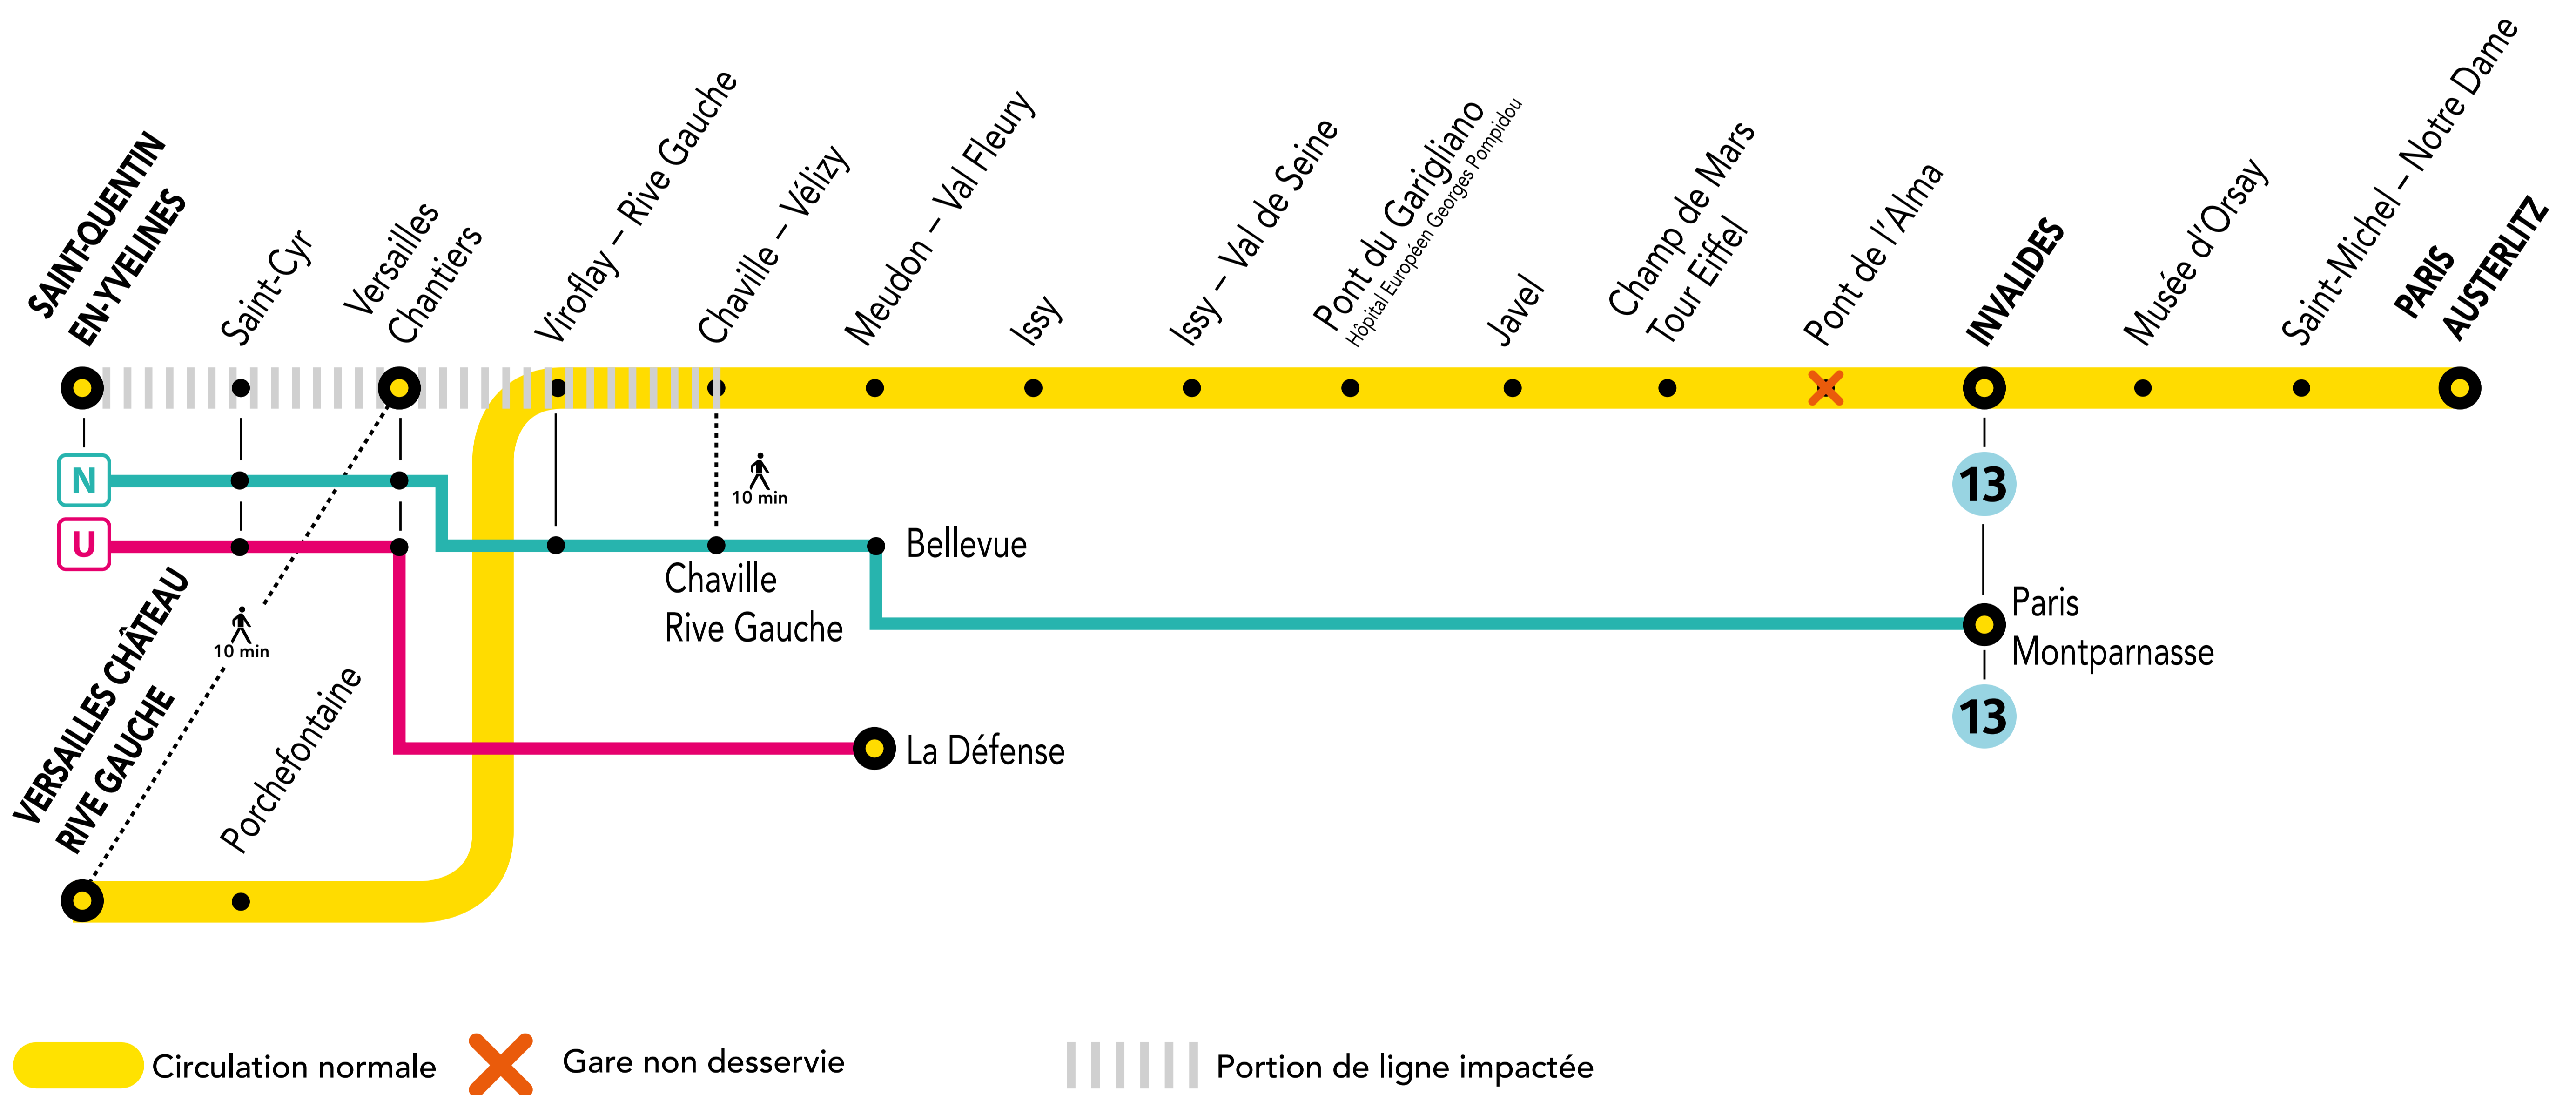

## AUCUN TRAIN A PARTIR DE 21H15 ENTRE VIROFLAY-RIVE GAUCHE ET SAINT-QUENTIN EN-YVELINES

JUIN.

18 au  
20

JUIN.

22 au  
29

du LUNDI  
au VENDREDI

+ D'INFORMATION

➔ au guichet

➔ sur les applis SNCF et Ma Ligne C

➔ sur [transilien.com](http://transilien.com)

➔ sur [malignec.transilien.com](http://malignec.transilien.com)

### ALLONGEMENT DE TRAJET

VIROFLAY - RIVE GAUCHE N <> SAINT-QUENTIN EN-YVELINES N + 15 MIN

**idVROOM.COM**

PARTENAIRES

**PENDANT LES TRAVAUX, COVOITUREZ AVEC idVROOM  
TRANSILIEN VOUS OFFRE VOTRE TRAJET !**

### DERNIER TRAIN À CIRCULER NORMALEMENT

Gares de départ par ordre alphabétique	EN DIRECTION DE	DERNIER TRAIN	TYPE DE TRAIN
Paris Austerlitz	→ Saint-Quentin-en-Yvelines	20:29	SARA
Viroflay-Rive-Gauche	→ Saint-Quentin-en-Yvelines	21:07	SARA
Versailles-Chantiers	→ Saint-Quentin-en-Yvelines	21:12	SARA
	→ Paris - Austerlitz	21:40	ELBA
Saint-Quentin-en-Yvelines	→ Versailles-Chantiers	21:40	ELBA
	→ Viroflay-Rive-Gauche	21:40	ELBA