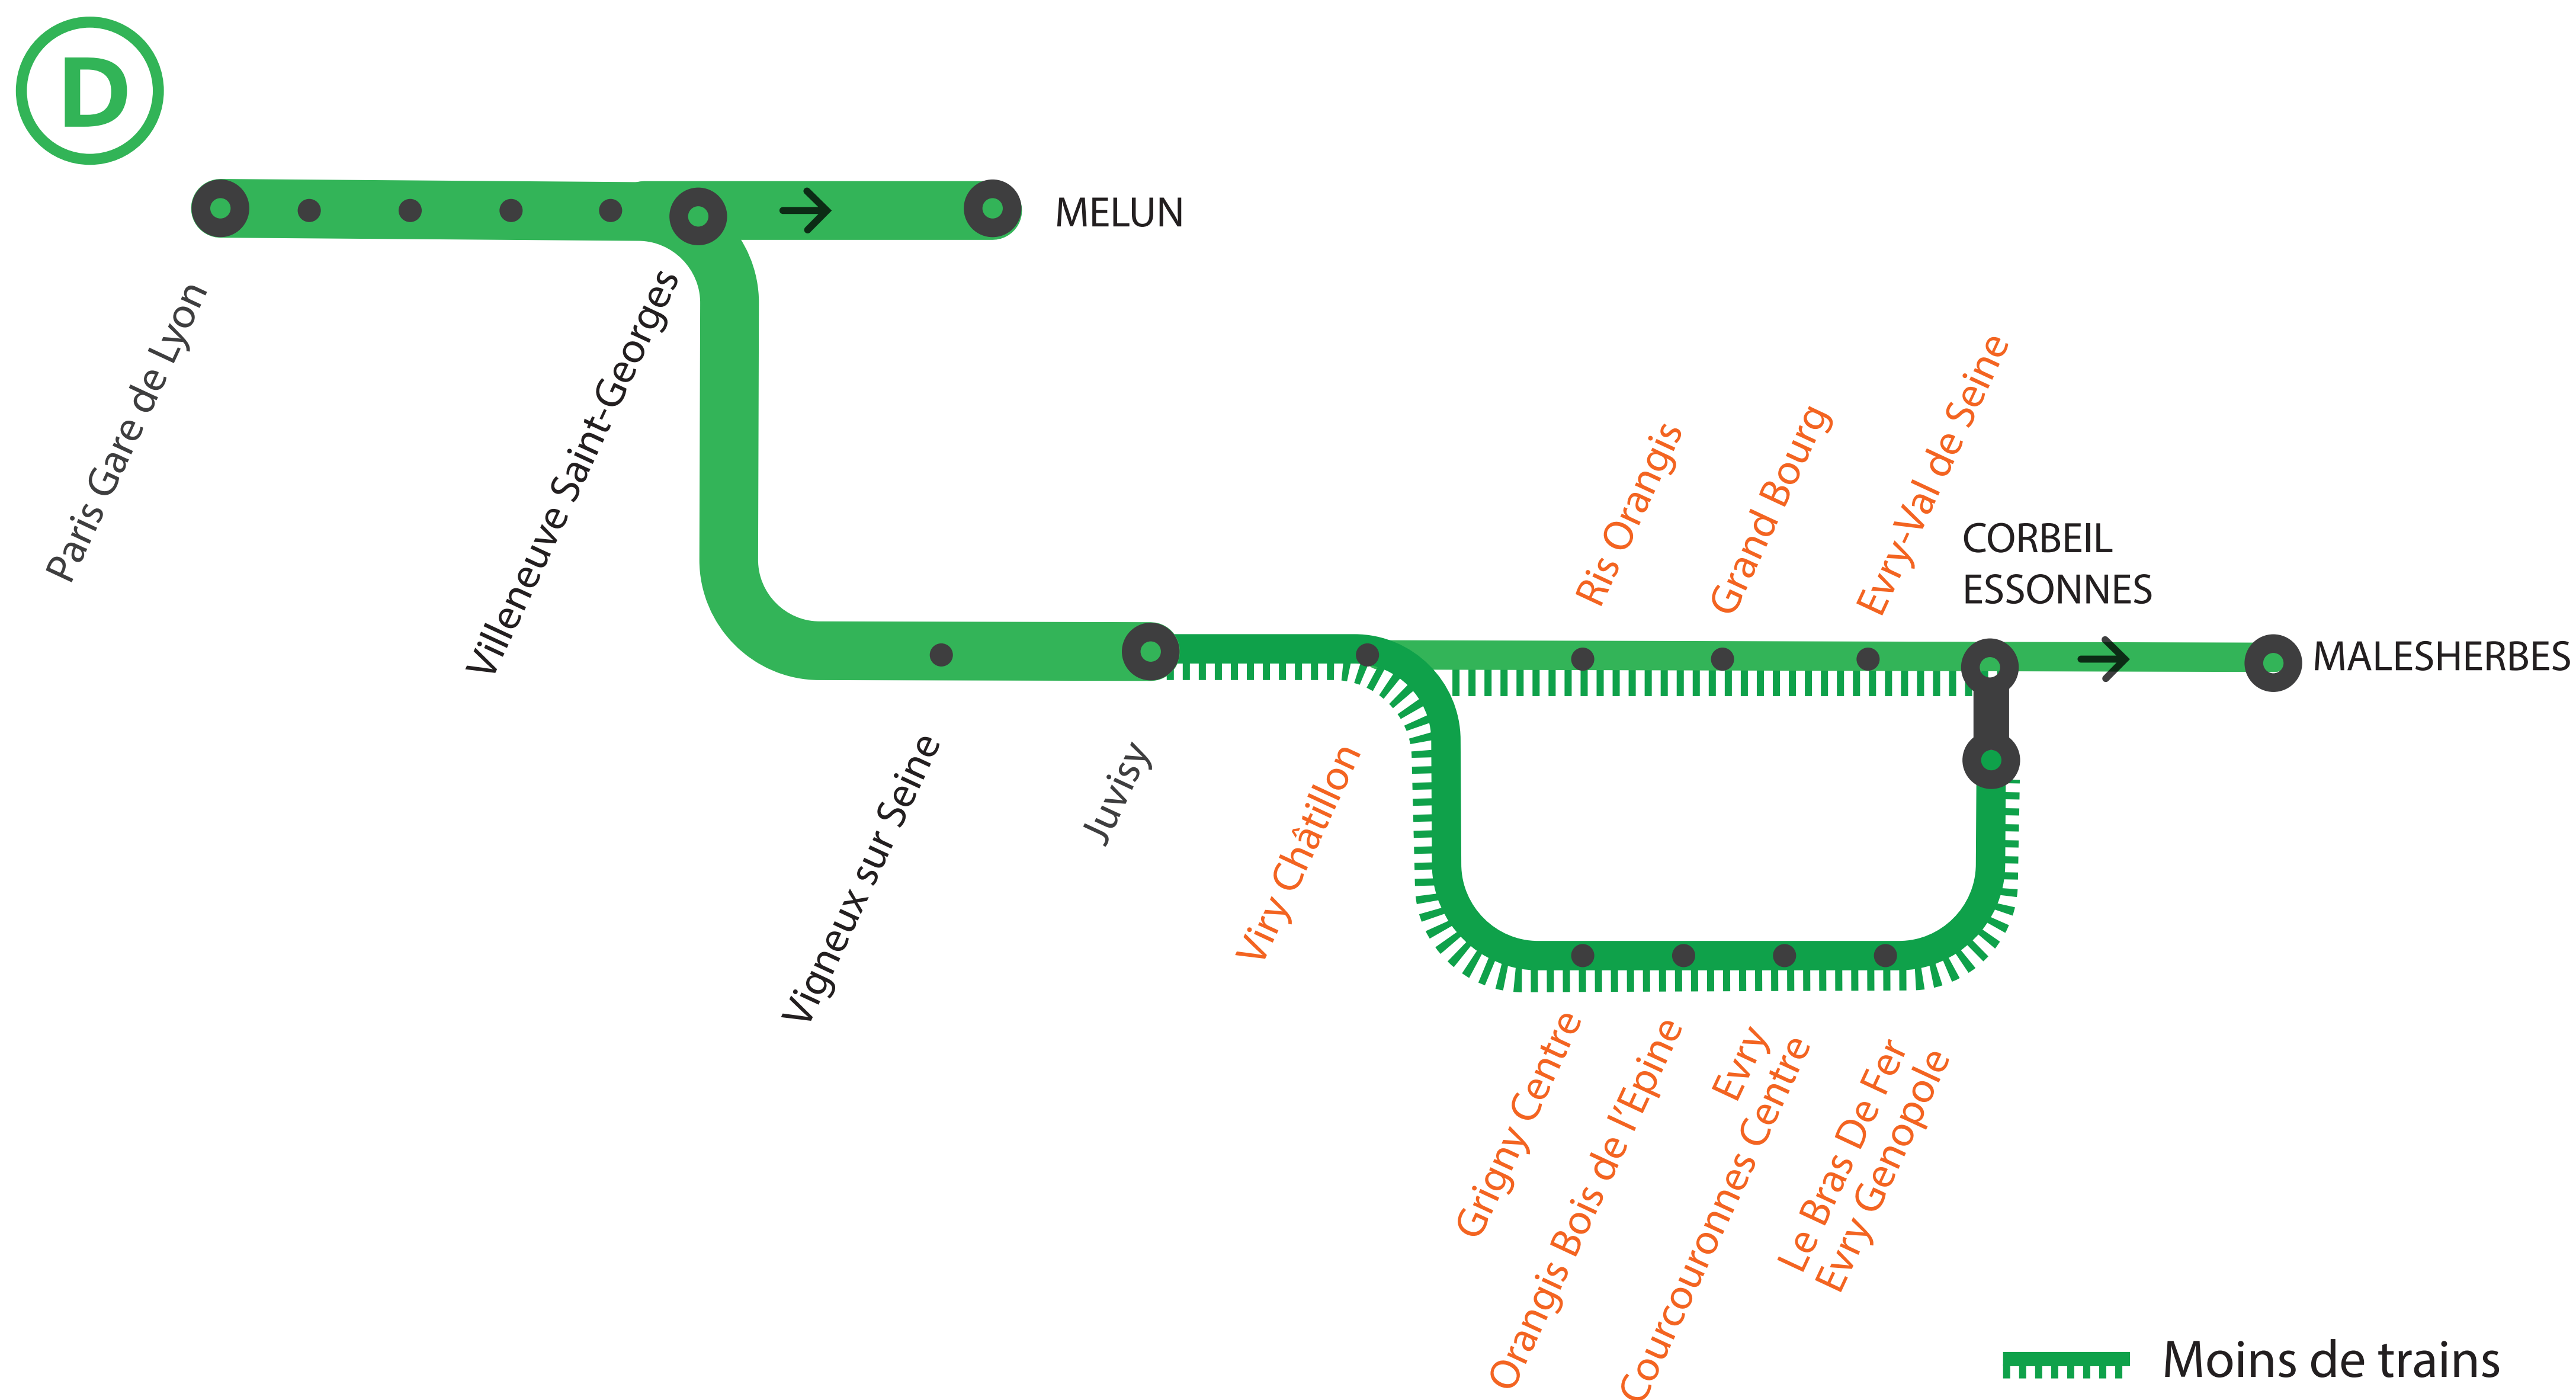

INFO TRAVAUX

MODIFICATIONS IMPORTANTES DE LA DESSERTE DE VOS GARES LE SAMEDI DE 6H00 À 22H00 LE DIMANCHE DE 6H30 À 22H00 ENTRE PARIS LYON ET CORBEIL ESSONNES

JUIN

2
et 3

JUIN

9
et 10

+ D'INFORMATION

- au guichet
- sur l'appli SNCF
- sur [maligned.transilien.com](https://www.maligned.transilien.com)
- sur @RERD_SNCF
- sur [transilien.com](https://www.transilien.com)

COVOITURAGE VROOM

Pendant les travaux, covoiturez.
Transilien vous offre votre trajet.*
*Offre soumise à conditions