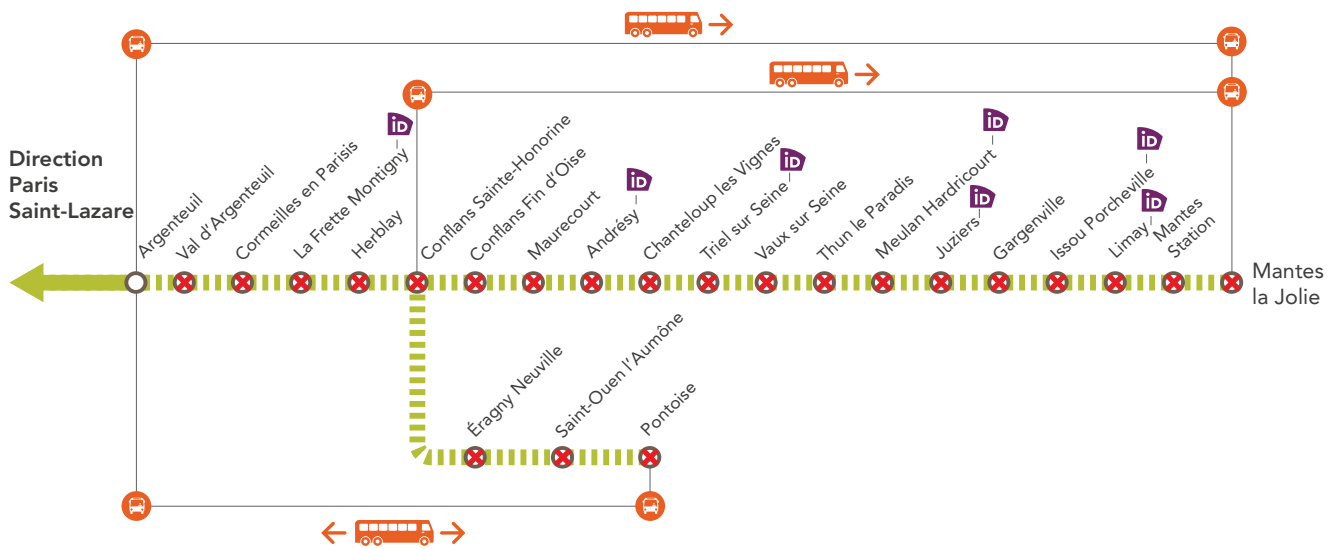

INFO TRAVAUX

LIGNE **J** FERMÉE EN SEMAINE À PARTIR DE 21H10 ENTRE ARGENTEUIL & PONTOISE / MANTES LA JOLIE

JUIN
11
au **20**

JUIN
VENDREDI
22

+ D'INFOS
➔ sur l'appli SNCF
➔ sur le blog de la ligne
➔ en gare
➔ sur Transilien.com

BUS DE REMPLACEMENT SNCF / ALLONGEMENT DU TEMPS DE TRAJET

Argenteuil		Mantes la Jolie	+ 90 MIN
Conflans Sainte-Honorine		Mantes la Jolie	+ 70 MIN
Argenteuil		Pontoise	+ 60 MIN

COVOITURAGE / IDVROOM

Pendant les travaux, covoiturez avec idvroom.com
Transilien vous offre* le trajet.
*Offre soumise à conditions.

DERNIERS TRAINS*

GARES de départ	DIRECTION	DERNIERS TRAINS
Paris Saint-Lazare	➔ Mantes la Jolie	21:13
Paris Saint-Lazare	➔ Pontoise	21:57
Pontoise	➔ Paris Saint-Lazare	21:46

* Horaires donnés à titre indicatif