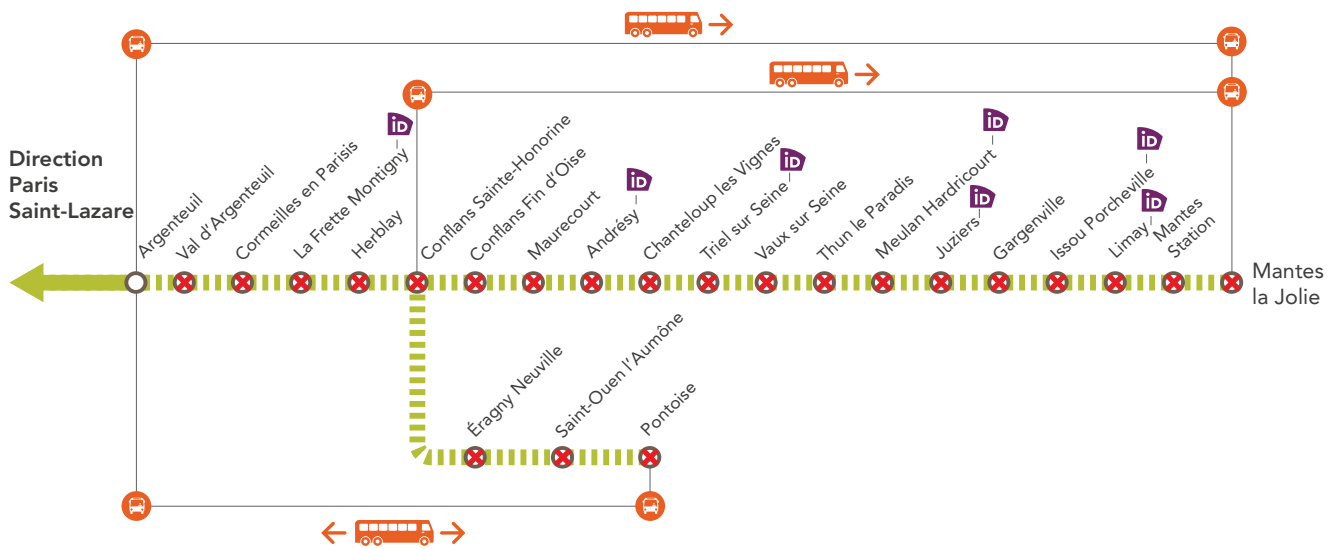

## LIGNE **J** FERMÉE EN SEMAINE À PARTIR DE 21H10 ENTRE ARGENTEUIL & PONTOISE / MANTES LA JOLIE

**JUIN**  
**11**  
au **20**

**JUIN**  
VENDREDI  
**22**

**+ D'INFOS**  
➔ sur l'appli SNCF  
➔ sur le blog de la ligne  
➔ en gare  
➔ sur Transilien.com

### BUS DE REMPLACEMENT SNCF / ALLONGEMENT DU TEMPS DE TRAJET

Argenteuil		Mantes la Jolie	<b>+ 90 MIN</b>
Conflans Sainte-Honorine		Mantes la Jolie	<b>+ 70 MIN</b>
Argenteuil		Pontoise	<b>+ 60 MIN</b>

### DERNIERS TRAINS\*

GARES de départ	DIRECTION	DERNIERS TRAINS
Paris Saint-Lazare	➔ Mantes la Jolie	21:13
Paris Saint-Lazare	➔ Pontoise	21:57
Pontoise	➔ Paris Saint-Lazare	21:46

\* Horaires donnés à titre indicatif

Dernier train à circuler normalement		[1]		[2]	[2]	
Trains	36963	36585		37731	37733	
Gares desservies	MOCA	TOCA	493601	EAPÉ	EAPÉ	493603
Paris Saint-Lazare	21:13	21:57		22:01	22:13	
Asnières sur Seine				22:07	22:19	
Bois-Colombes				22:10	22:21	
Colombes				22:12	22:24	
Le Stade				22:14	22:26	
Argenteuil	21:24	22:08		22:17	22:29	22:42
Le Val d'Argenteuil	21:28	22:12				22:50
Cormeilles en Parisis	21:32	22:17				22:59
La Frette Montigny	21:35	22:19				23:06
Herblay	21:38	22:22				23:13
Conflans Sainte-Honorine	21:43	22:27	22:37			23:30
Conflans fin d'Oise	21:46		22:47			23:40
Maurecourt	21:49		22:51			23:44
Andresy	21:52		22:56			23:49
Chanteloup les Vignes	21:55		23:04			23:57
Triel sur Seine	21:58		23:11			00:04
Vaux sur Seine	22:03		23:22			00:15
Thun le Paradis	22:07		23:29			00:22
Meulan Hardricourt	22:09		23:35			00:28
Juziers	22:14		23:43			00:36
Gargenville	22:18		23:50			00:43
Issou Porcheville	22:21		23:59			00:52
Limay	22:24		00:07			01:00
Mantes Station	22:28		00:13			01:06
Mantes la Jolie	22:30		00:18			01:11