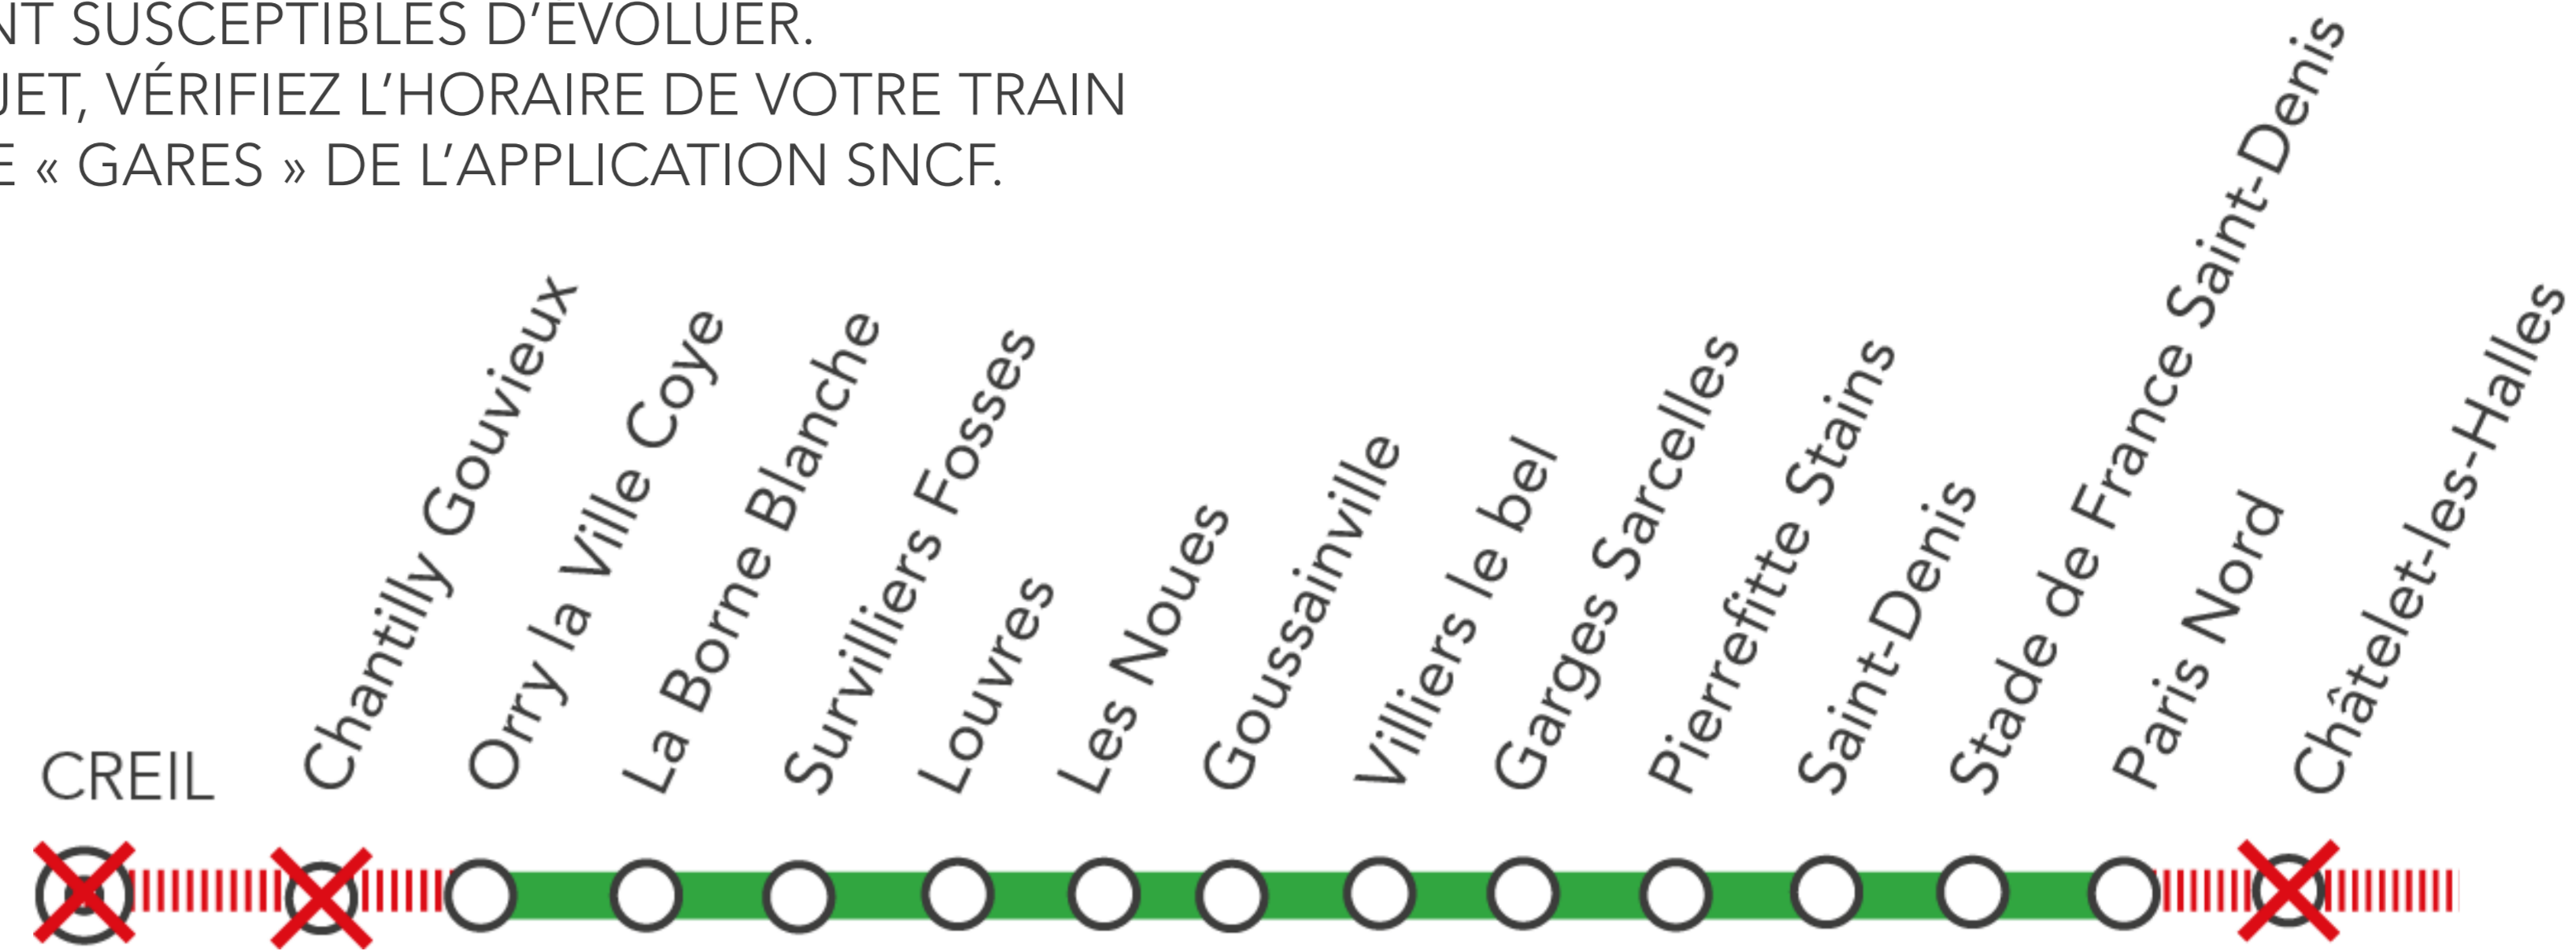

RER D - NORD

LE LUNDI 14 MAI TRAFIC TRÈS PERTURBÉ

SOP2

- Entre Orry-la-Ville et Creil (et gares intermédiaires) : aucun train
- Entre Gare de Lyon et Gare du Nord : aucun RER D ne circule

CES HORAIRES SONT SUSCEPTIBLES D'ÉVOLUER.
AVANT VOTRE TRAJET, VÉRIFIEZ L'HORAIRE DE VOTRE TRAIN
DANS LA RUBRIQUE « GARES » DE L'APPLICATION SNCF.

- ✗ : Gare non desservie.
- ||||||| : Aucun train ne circule.

SENS NORD->SUD

	159300	159302	159304	159806	159306	159850	159308	159310	159800	159312	159852	159314	159316	159854	159318	159856	159320	159322	159858	159860	159326	159328	159370
	AOLO	AOLO	AOLO	MOLO	AOLO	MOLO	AOLO	AOLO	MOLO	AOLO	MOLO	AOLO	MOLO	AOLO	MOLO	AOLO	MOLO	AOLO	MOLO	AOLO	AOLO	AOLO	AOLO
ORRY-LA-VILLE				5:46		6:16			6:46		7:16			7:46		8:16			8:46		9:16		
LA BORNE BLANCHE				5:49		6:19			6:49		7:19			7:49		8:19			8:49		9:19		
SURVILLIERS-FOSSES				5:53		6:23			6:53		7:23			7:53		8:23			8:53		9:23		
LOUVRES				5:58		6:28			6:58		7:28			7:58		8:28			8:58		9:28		
LES NOUES				6:01		6:31			7:01		7:31			8:01		8:31			9:01		9:31		
GOUSSAINVILLE				6:04		6:34			7:04		7:34			8:04		8:34			9:04		9:34		
VILLIERS LE BEL	5:30	5:45	6:00	6:09	6:30	6:39	6:45	7:00	7:09	7:30	7:39	7:45	8:00	8:09	8:30	8:39	8:45	9:00	9:09	9:39	9:45	10:00	17:00
GARGES	5:33	5:48	6:03	6:13	6:33	6:43	6:48	7:03	7:13	7:33	7:43	7:48	8:03	8:13	8:33	8:43	8:48	9:03	9:13	9:43	9:48	10:03	17:03
PIERREFITTE STAINS	5:36	5:51	6:06	6:16	6:36	6:46	6:51	7:06	7:16	7:36	7:46	7:51	8:06	8:16	8:36	8:46	8:51	9:06	9:16	9:46	9:51	10:06	17:06
ST DENIS	5:40	5:55	6:10	6:21	6:40	6:51	6:55	7:10	7:21	7:40	7:51	7:55	8:10	8:21	8:40	8:51	8:55	9:10	9:21	9:51	9:55	10:10	17:10
STADE DE FRANCE	5:43	5:58	6:13	6:24	6:43	6:54	6:58	7:13	7:24	7:43	7:54	7:58	8:13	8:24	8:43	8:54	8:58	9:13	9:24	9:54	9:58	10:13	17:13
GARE DU NORD surface																							
GARE DU NORD souterraine	5:48	6:03	6:18	6:30	6:48	7:00	7:03	7:18	7:30	7:48	8:00	8:03	8:18	8:30	8:48	9:00	9:03	9:18	9:30	10:00	10:03	10:18	17:18