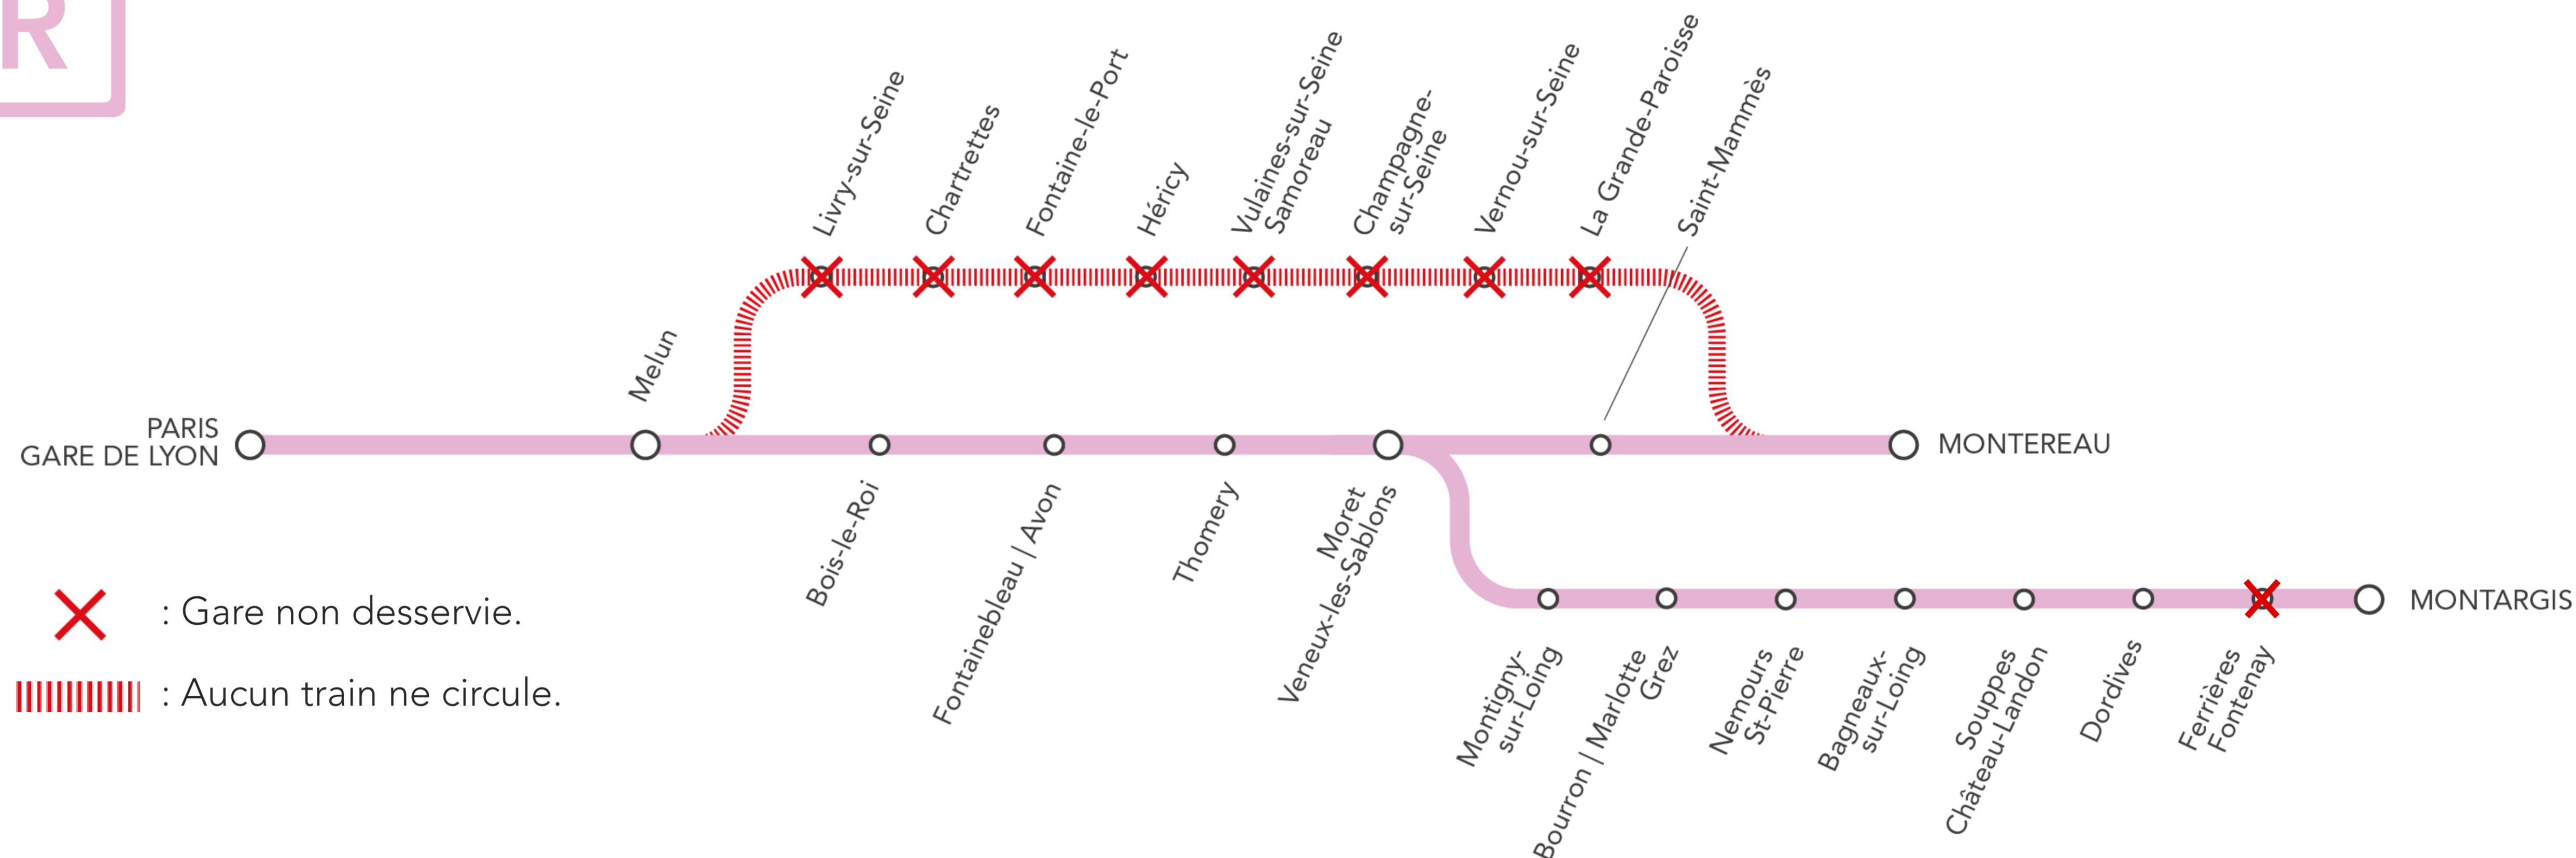

# LIGNE R

## TRAINS CIRCULANT LE DIMANCHE 13 MAI

CES HORAIRES SONT SUSCEPTIBLES D'ÉVOLUER.  
AVANT VOTRE TRAJET, VÉRIFIEZ L'HORAIRE DE VOTRE TRAIN  
DANS LA RUBRIQUE « GARES » DE L'APPLICATION SNCF.

ligne R  
S1

### SENS SUD->NORD

	151912	151932	152950	152954	891054	151960	151966	5914
	POMO	POMA	PUMA	PUMA	PUMA	POMO	POMO	TER
MONTEREAU			12:15	14:15	15:16			
St MAMMES			12:22	14:22	15:24			
MONTARGIS	5:07	8:07				15:07	17:07	17:52
FERRIERES FONTENAY								
DORDIVES	5:21	8:21				15:21	17:21	
SOUPPES CHÂTEAU LANDON	5:25	8:25				15:25	17:25	
BAGNEAUX SUR LOING	5:31	8:31				15:31	17:31	
NEMOURS ST PIERRE	5:36	8:36				15:36	17:36	
BOURRON MARLOTTE GREZ	5:42	8:42				15:42	17:42	
MONTIGNY SUR LOING	5:46	8:46				15:46	17:46	
MORET VENEUX LES SABLONS	5:54	8:54	12:26	14:26	15:27	15:54	17:54	
THOMERY	5:58	8:58				15:58	17:58	
FONTAINEBLEAU AVON	6:03	9:03	12:33	14:33	15:34	16:03	18:03	
BOIS LE ROI	6:09	9:09	12:39	14:39	15:41	16:09	18:09	
MELUN	6:15	9:15	12:45	14:45	15:47	16:15	18:15	
PARIS LYON Grandes lignes	6:44	9:44	13:14	15:14	16:14	16:44	18:44	18:49

### SENS NORD->SUD

	151807	151821	152851	152859	151861	891019	151877	5921
	GAMO	GOMO	KUMO	KUMO	GAMA	KUMO	GAMO	TER
PARIS LYON Grandes lignes	7:16	10:16	13:46	15:46	17:16	17:46	19:16	20:02
MELUN	7:42	10:42	14:13	16:13	17:42	18:12	19:42	
BOIS LE ROI	7:48	10:48	14:19	16:19	17:48	18:18	19:48	
FONTAINEBLEAU AVON	7:55	10:58	14:26	16:26	17:55	18:25	19:55	
THOMERY	8:00	11:03			18:00		20:00	
MORET VENEUX LES SABLONS	8:04	11:07	14:33	16:33	18:04	18:32	20:04	
MONTIGNY SUR LOING	8:10	11:13			18:10		20:10	
BOURRON MARLOTTE GREZ	8:14	11:17			18:14		20:14	
NEMOURS ST PIERRE	8:21	11:24			18:21		20:21	
BAGNEAUX SUR LOING	8:26	11:29			18:26		20:26	
SOUPPES CHÂTEAU LANDON	8:32	11:35			18:32		20:32	
DORDIVES	8:37	11:40			18:37		20:37	
FERRIERES FONTENAY								
MONTARGIS	8:51	11:54			18:51		20:51	21:09
St MAMMES			14:35	16:35		18:35		
MONTEREAU			14:43	16:43		18:43		