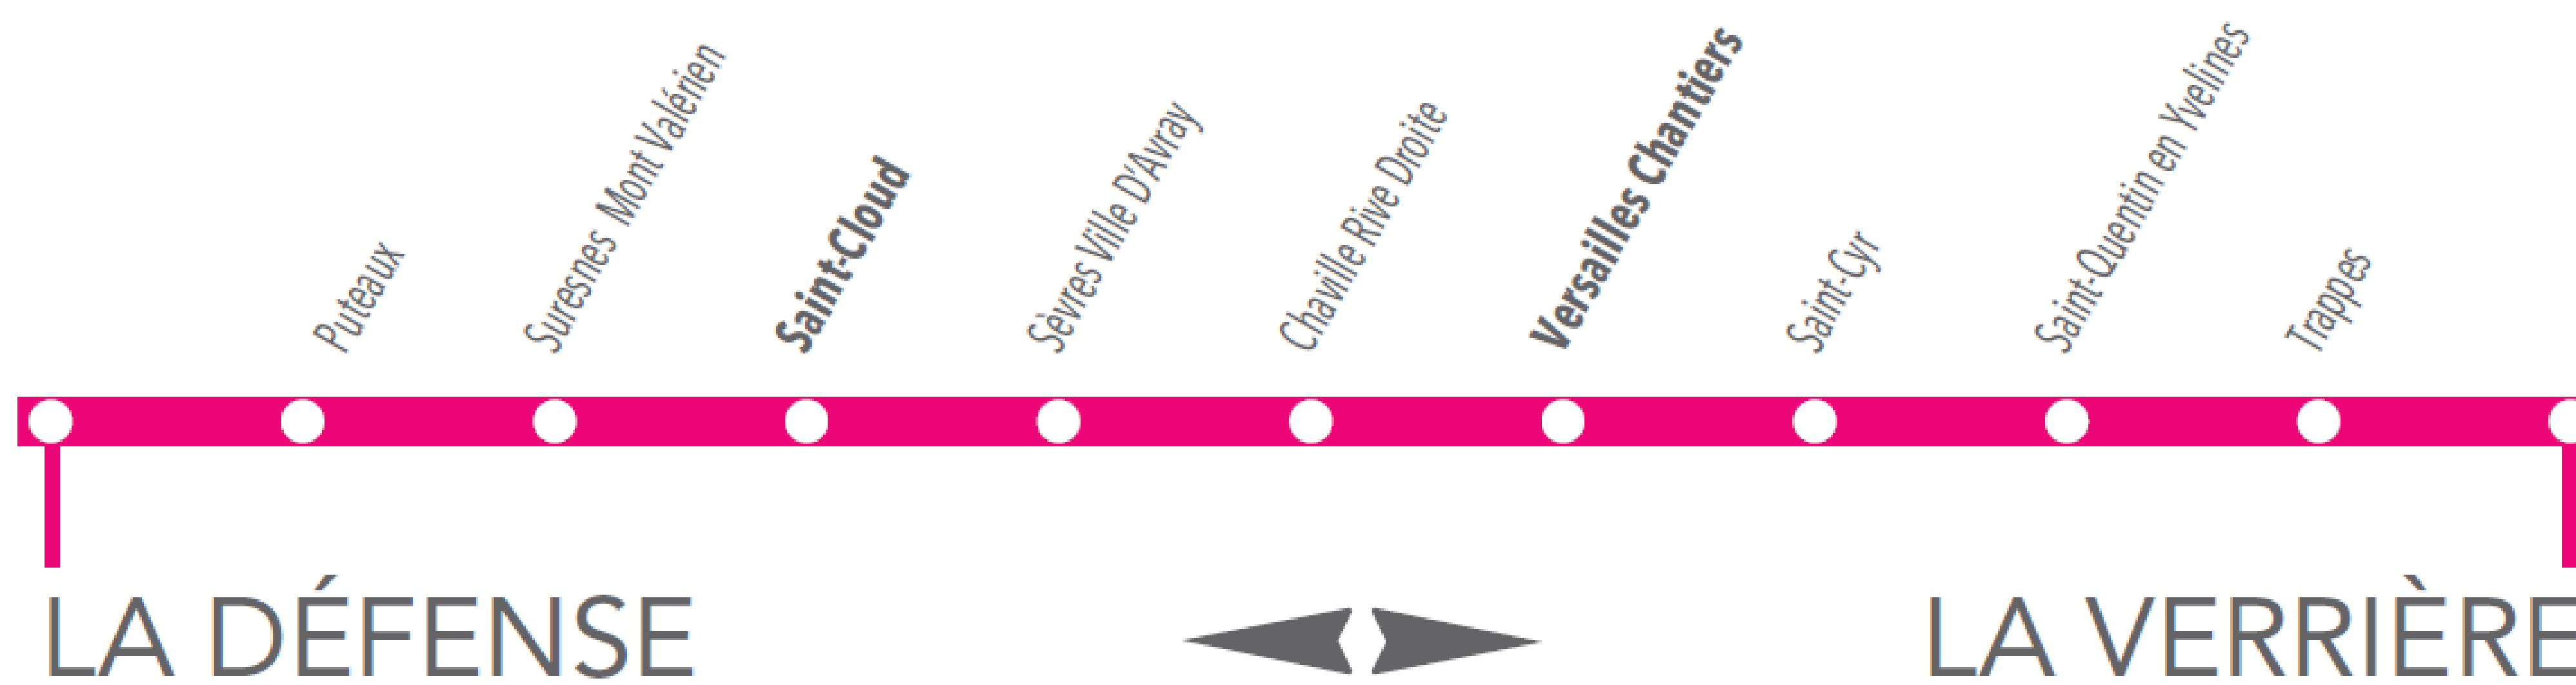

GRÈVE NATIONALE

INFO TRAFIC

PRÉVISION DE TRAFIC POUR LE : DIMANCHE 13 MAI 2018

Ces horaires sont susceptibles d'être modifiés en cours de journée.

LA DÉFENSE → LA VERRIÈRE

La Défense	08:15	10:15	12:15	14:15	16:15	18:15	20:15	22:25	00:25
Puteaux	08:17	10:17	12:17	14:17	16:17	18:17	20:17	22:31	00:31
Suresnes	08:20	10:20	12:20	14:20	16:20	18:20	20:20	22:38	00:38
St-Cloud	08:24	10:24	12:24	14:24	16:24	18:24	20:24	22:50	00:50
Sèvres Ville d'Avray	08:28	10:28	12:28	14:28	16:28	18:28	20:28	23:04	01:04
Chaville Rive Droite	08:31	10:31	12:31	14:31	16:31	18:31	20:31	23:14	01:14
Versailles Chantiers	08:37	10:37	12:37	14:37	16:37	18:37	20:37	23:33	01:33
St-Cyr	08:43	10:43	12:43	14:43	16:43	18:43	20:43	23:44	01:44
St-Quentin	08:47	10:47	12:47	14:47	16:47	18:47	20:47	23:52	01:52
Trappes	08:51	10:51	12:51	14:51	16:51	18:51	20:51	00:01	02:01
La Verrière	08:56	10:56	12:56	14:57	16:56	18:56	20:56	00:11	02:11

LA VERRIÈRE → LA DÉFENSE

La Verrière	07:20	09:20	11:20	13:20	15:20	17:20	19:20	21:30	23:30
Trappes	07:25	09:25	11:25	13:25	15:25	17:25	19:25	21:40	23:40
St-Quentin	07:29	09:29	11:29	13:29	15:29	17:30	19:30	21:51	23:51
St-Cyr	07:33	09:33	11:33	13:33	15:33	17:34	17:34	21:59	23:59
Versailles Chantiers	07:40	09:40	11:40	13:40	15:40	17:40	17:40	22:10	00:10
Chaville Rive Droite	07:45	09:45	11:45	13:45	15:45	17:46	17:46	22:29	00:29
Sèvres Ville d'Avray	07:48	09:48	11:48	13:48	15:48	17:49	17:48	22:39	00:39
St-Cloud	07:52	09:52	11:52	13:52	15:52	17:53	17:52	22:53	00:53
Suresnes	07:56	09:56	11:56	13:56	15:56	17:56	19:56	23:05	01:05
Puteaux	07:58	09:58	11:58	13:58	15:58	17:58	19:58	23:12	01:12
La Défense	08:01	10:01	12:01	14:01	16:01	18:01	20:01	23:18	01:18