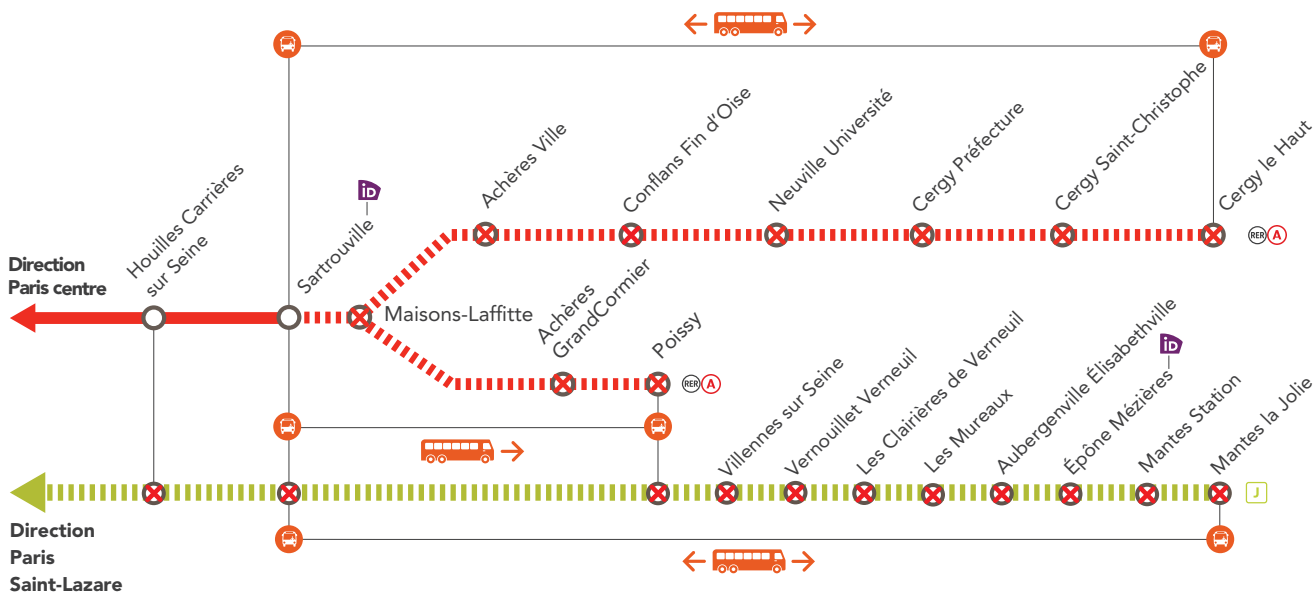

INFO TRAVAUX

LIGNE **A** FERMÉE EN SEMAINE

ENTRE SARTROUVILLE & CERGY LE HAUT À PARTIR DE 21H30
ET EN DIRECTION DE POISSY LES TRAINS SERONT TERMINUS
SARTROUVILLE À PARTIR DE 23H45

LIGNE **J** FERMÉE EN SEMAINE À PARTIR DE 21H30

ENTRE PARIS SAINT-LAZARE & MANTES LA JOLIE VIA POISSY

MAI
14
au **18**

MAI
22
au **25**

+ D'INFOS

- ➔ sur l'appli SNCF / RATP
- ➔ sur les blogs de la ligne
- ➔ en gare
- ➔ sur Transilien.com / RATP.fr

Place IDVROOM Bus de remplacement Aucun train de la ligne Aucun train Gare non desservie en train

* Horaires donnés à titre indicatif

DERNIERS TRAINS DIRECT*

GARES de départ	DIRECTION	DERNIERS TRAINS
Mantes la Jolie via Poissy	➔ Paris Saint-Lazare	22:08
Paris Saint-Lazare	➔ Mantes la Jolie via Poissy	22:20

[1] train de la ligne L à destination de Saint-Cloud ;
 [2] desserte à la demande de toutes les gares du parcours jusqu'à Cergy le Haut y compris Poissy pour les voyageurs présents dans le bus à Sartrouville.