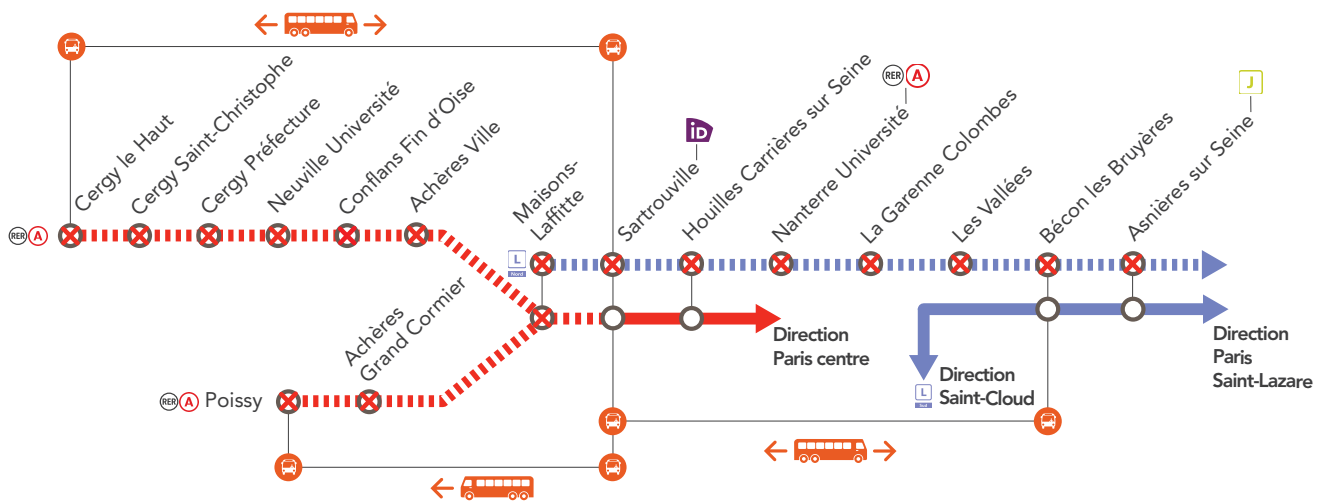

INFO TRAVAUX

Nord

LIGNE **A** FERMÉE EN SEMAINE

ENTRE SARTROUVILLE & CERGY LE HAUT À PARTIR DE 21H30
ET EN DIRECTION DE POISSY LES TRAINS SERONT TERMINUS
SARTROUVILLE À PARTIR DE 23H45

LIGNE **L** FERMÉE EN SEMAINE À PARTIR DE 21H45

ENTRE PARIS SAINT-LAZARE & NANTERRE UNIVERSITÉ /
MAISONS-LAFFITTE

MAI
14
au **18**

+ D'INFOS
➔ sur l'appli SNCF
➔ sur le blog de la ligne
➔ en gare
➔ sur Transilien.com

Place IDVROOM Bus de remplacement Aucun train de la ligne Aucun train Gare non desservie en train

BUS DE REMPLACEMENT / ALLONGEMENT DU TEMPS DE TRAJET			
Sartrouville	← →	Cergy le Haut	+ 60 MIN
Sartrouville	← →	Poissy	+ 40 MIN
Bécon les Bruyères	← →	Sartrouville	+ 60 MIN

COVOITURAGE / IDVROOM
Pendant les travaux, covoiturez avec idvroom.com
Transilien vous offre* le trajet.
*Offre soumise à conditions.

- [1] train de la ligne L à destination de Saint-Cloud ;
- [2] desserte à la demande de toutes les gares du parcours jusqu'à Cergy le Haut y compris Poissy pour les voyageurs présents dans le bus à Sartrouville.