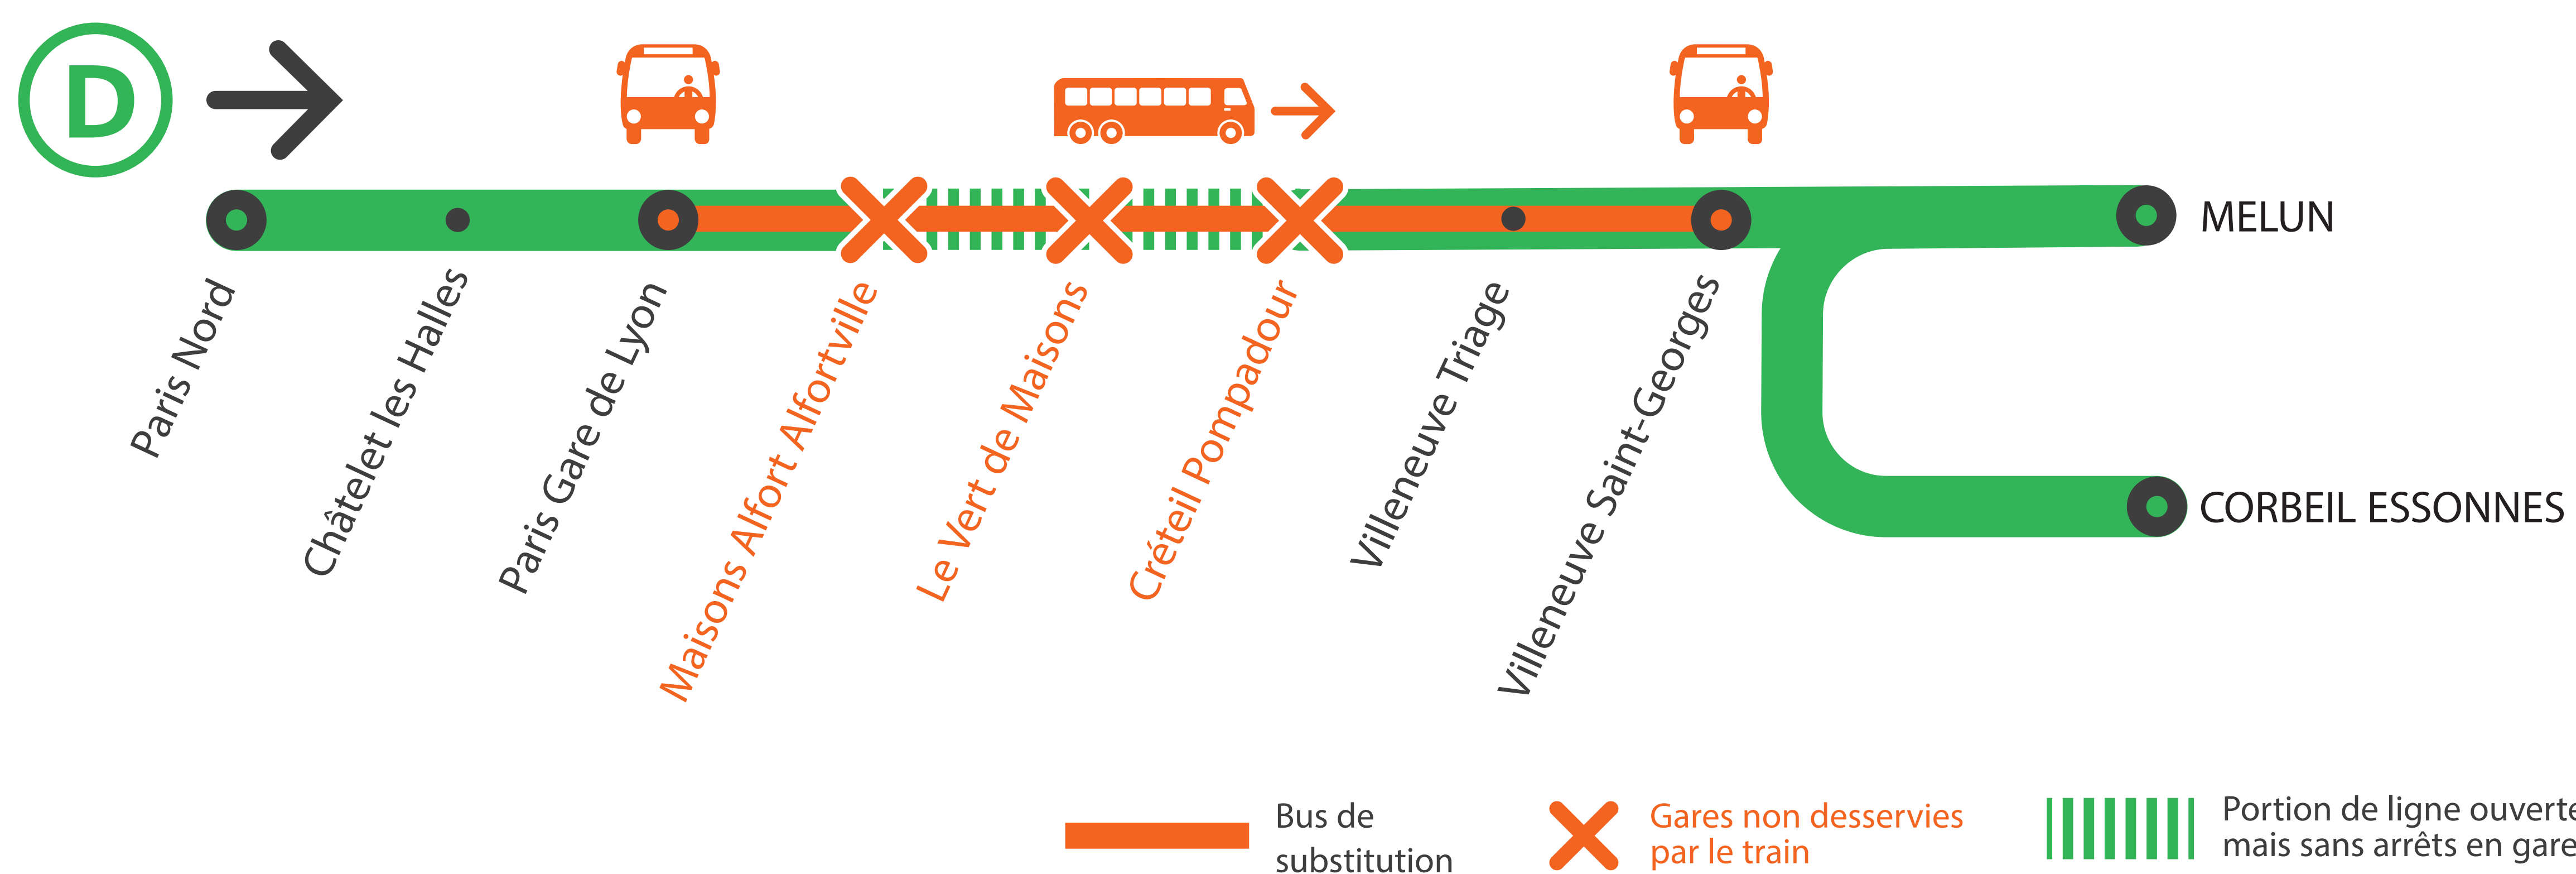

INFO TRAVAUX

MAISONS ALFORT, VERT DE MAISONS ET CRÉTEIL POMPADOUR NON DESSERVIES

EN DIRECTION DE VILLENEUVE SAINT-GEORGES
DU SAMEDI 12 MAI À 12H30
AU DIMANCHE 13 MAI À 13H20

MAI

12
et 13

+ D'INFORMATION

- au guichet
- sur l'appli SNCF
- sur [maligned.transilien.com](https://www.maligned.transilien.com)
- sur @RERD_SNCF
- sur [transilien.com](https://www.transilien.com)

➤ Des bus de substitution sont mis en place à partir de 21h40 de Paris Gare de Lyon à Villeneuve Saint-Georges.

Un train sur deux circule de Villeneuve Saint-Georges à Paris Gare de Lyon.

BUS DE SUBSTITUTION / ALLONGEMENT DE TRAJET

Paris Lyon

Villeneuve
Saint-Georges

+ 30MIN

COVOITURAGE **idVROOM**

Pendant les travaux, covoiturez.
Transilien vous offre votre trajet.*

*Offre soumise à conditions