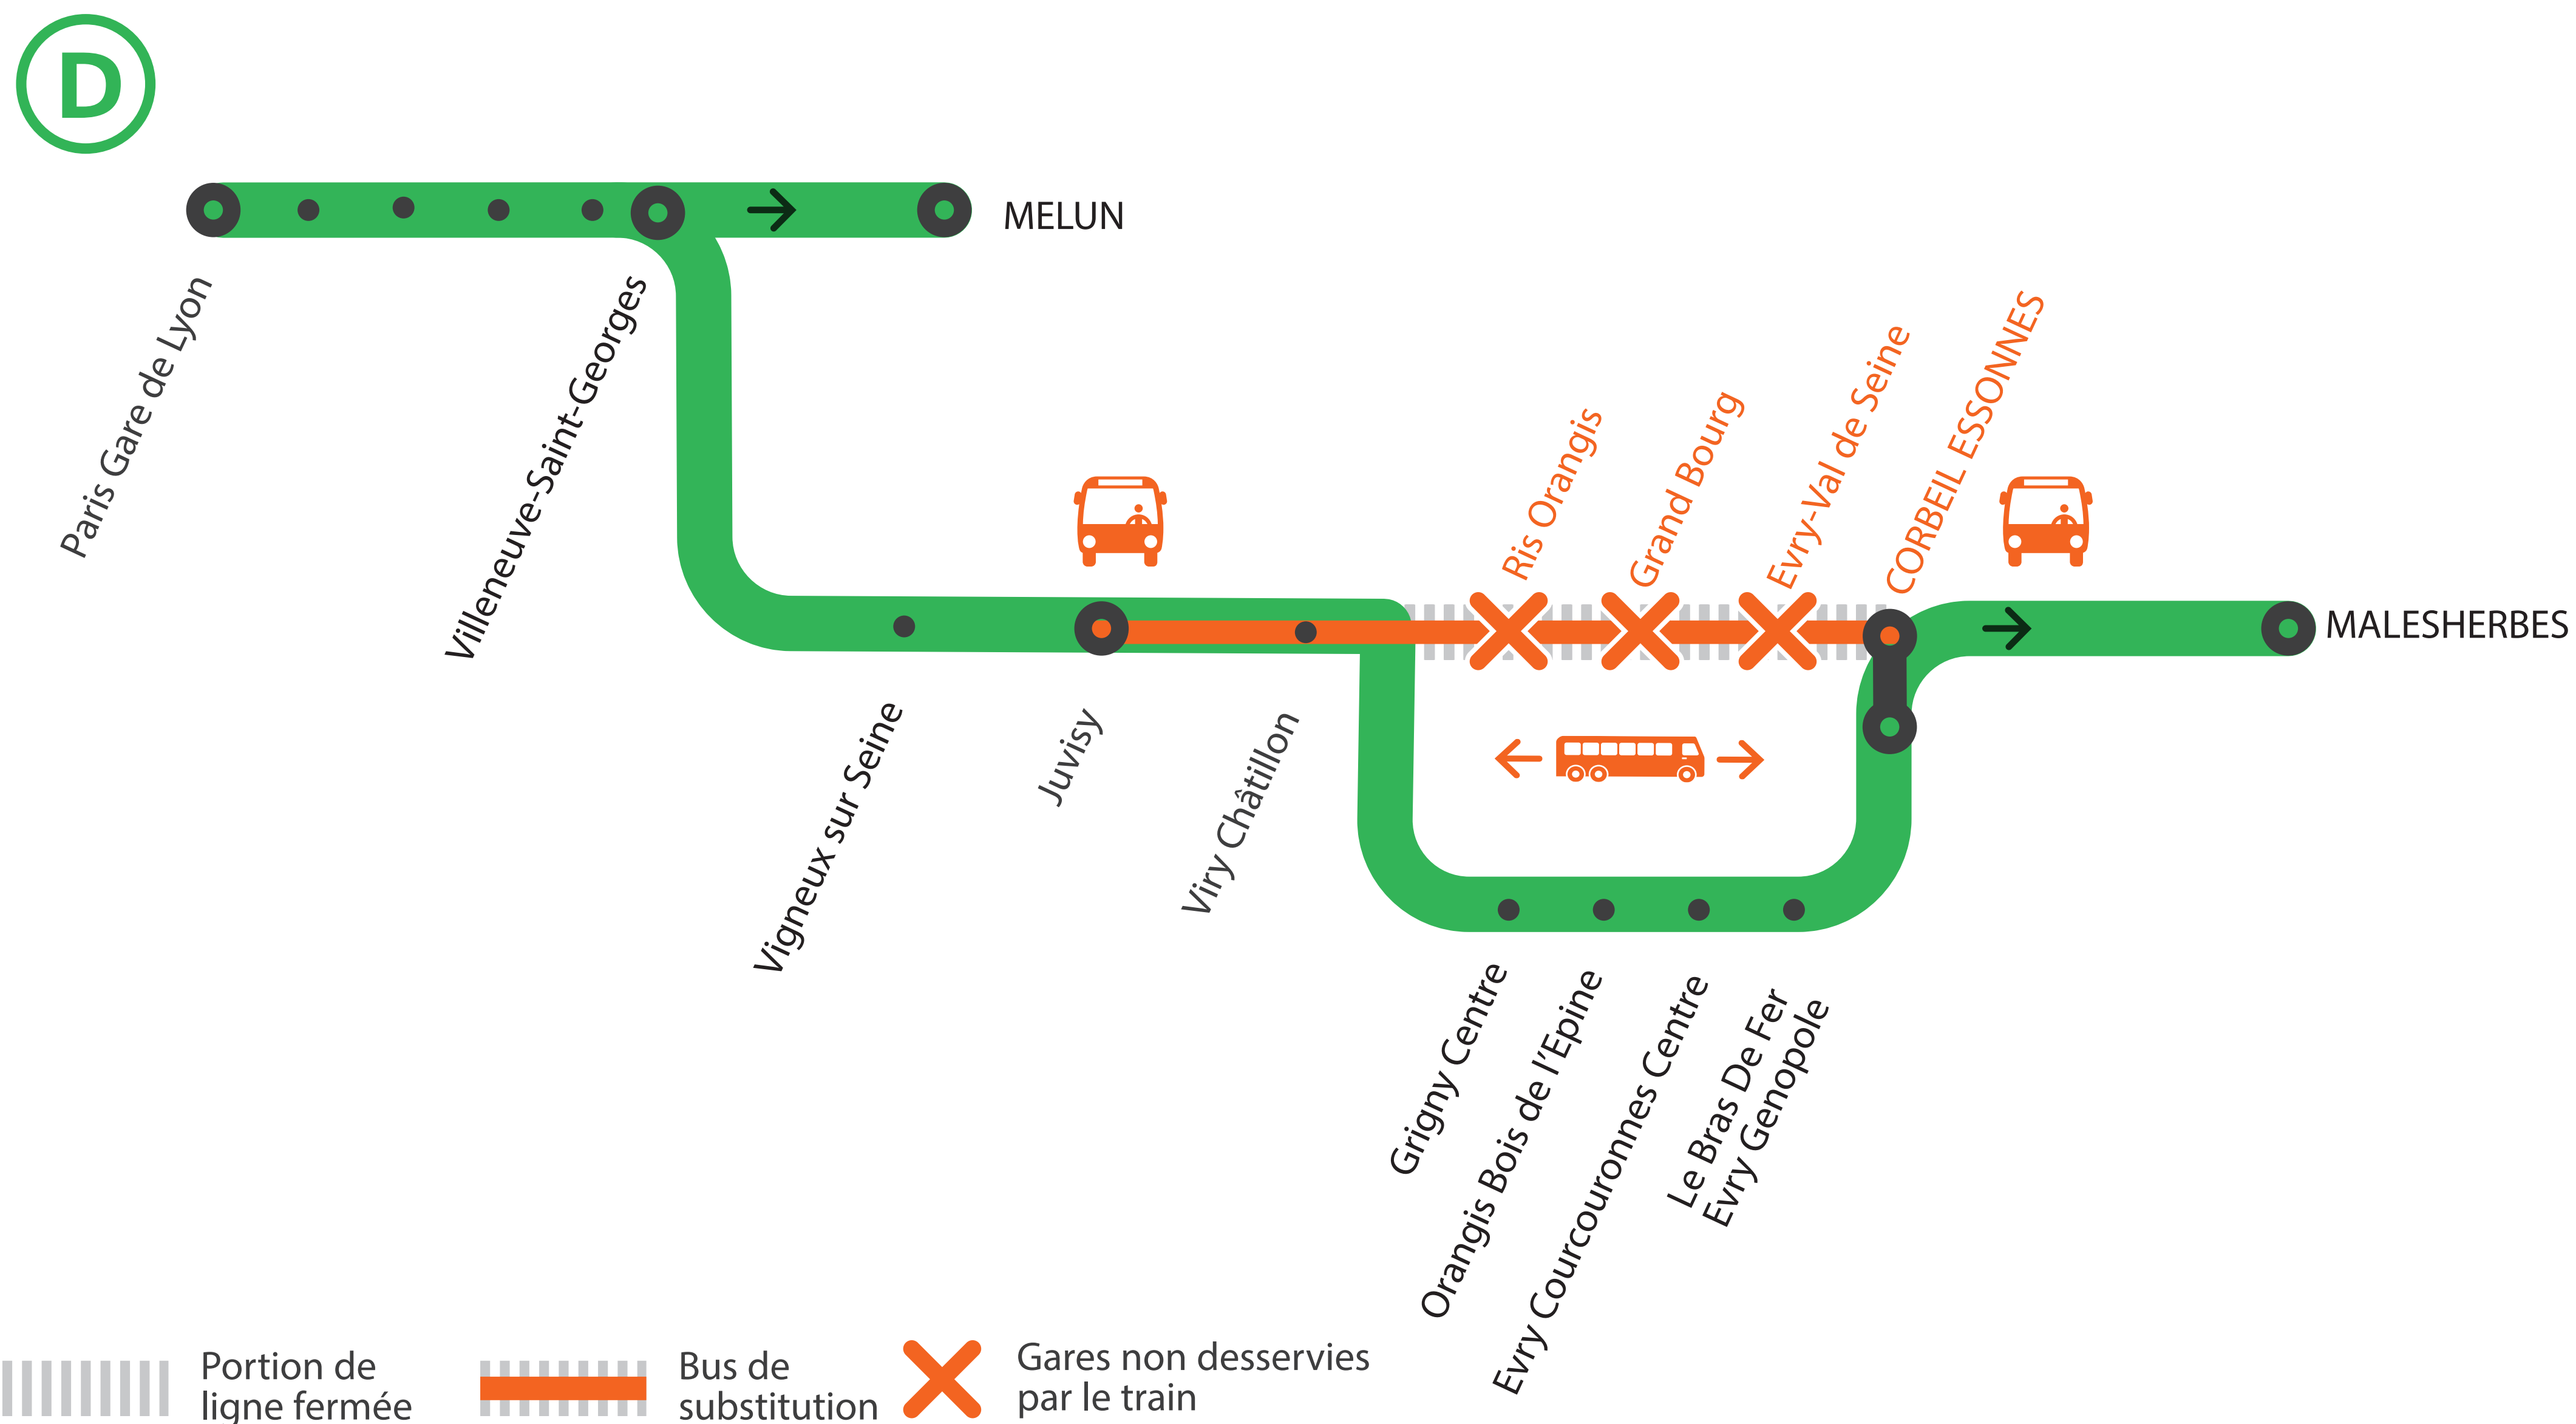

INFO TRAVAUX

WEEK
END

RIS ORANGIS, GRAND BOURG ET ÉVRY NON DESSERVIES DE 13H À 21H

MAI

12

+ D'INFORMATION

- au guichet
- sur l'appli SNCF
- sur [maligned.transilien.com](https://www.malined.transilien.com)
- sur @RERD_SNCF
- sur [transilien.com](https://www.transilien.com)

BUS DE SUBSTITUTION / ALLONGEMENT DE TRAJET

Juvisy

Corbeil-Essonnes
via Ris-Orangis

+ 35MIN

COVOITURAGE VROOM

Pendant les travaux, covoiturez.
Transilien vous offre votre trajet.*

*Offre soumise à conditions

DERNIERS ET PREMIERS TRAINS À CIRCULER NORMALEMENT

GARES de départ par ordre alphabétique	DIRECTION	DER- NIER TRAIN	PRE- MIER TRAIN
Evry Val de Seine	→ Paris Lyon	11:48	20:33
	→ Corbeil Essonnes	12:54	21:24
Grand Bourg	→ Paris Lyon	11:51	20:36
	→ Corbeil Essonnes	12:52	21:22
Ris Orangis	→ Paris Lyon	11:53	20:38
	→ Corbeil Essonnes	12:49	21:19