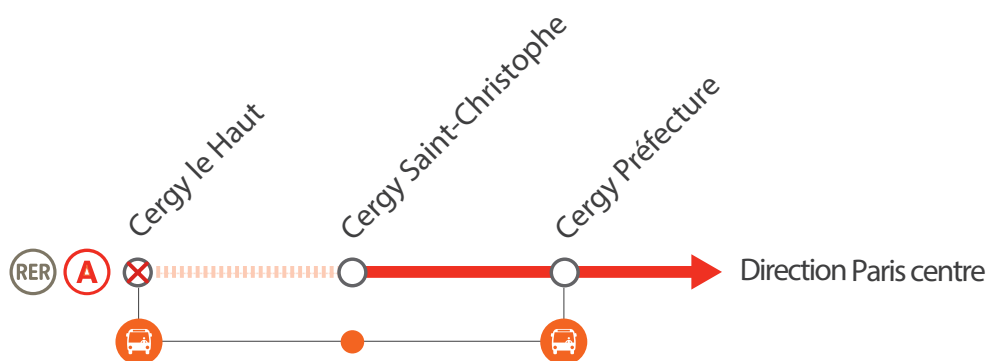

+ D'INFOS

- ➔ sur l'appli SNCF / RATP
- ➔ sur le blog de la ligne
- ➔ en gare
- ➔ sur Transilien.com / RATP.fr

Place IDVROOM

Bus de remplacement

Aucun train de la ligne

Gare desservie en train

Gare non desservie en train

BUS DE REMPLACEMENT / ALLONGEMENT DU TEMPS DE TRAJET

Cergy Saint-Christophe Cergy le Haut **+ 20 MIN**

COVOITURAGE / IDVROOM

Pendant les travaux, covoiturez avec idvroom.com
Transilien vous offre* le trajet.
*Offre soumise à conditions.

DERNIERS TRAINS LE VENDREDI*

GARES de départ	DIRECTION	DERNIERS TRAINS
Auber	➔ Cergy le Haut	00:58
Cergy le Haut	➔ Auber	00:05

*Horaires donnés à titre indicatif

#LeReseauAvanceIDF