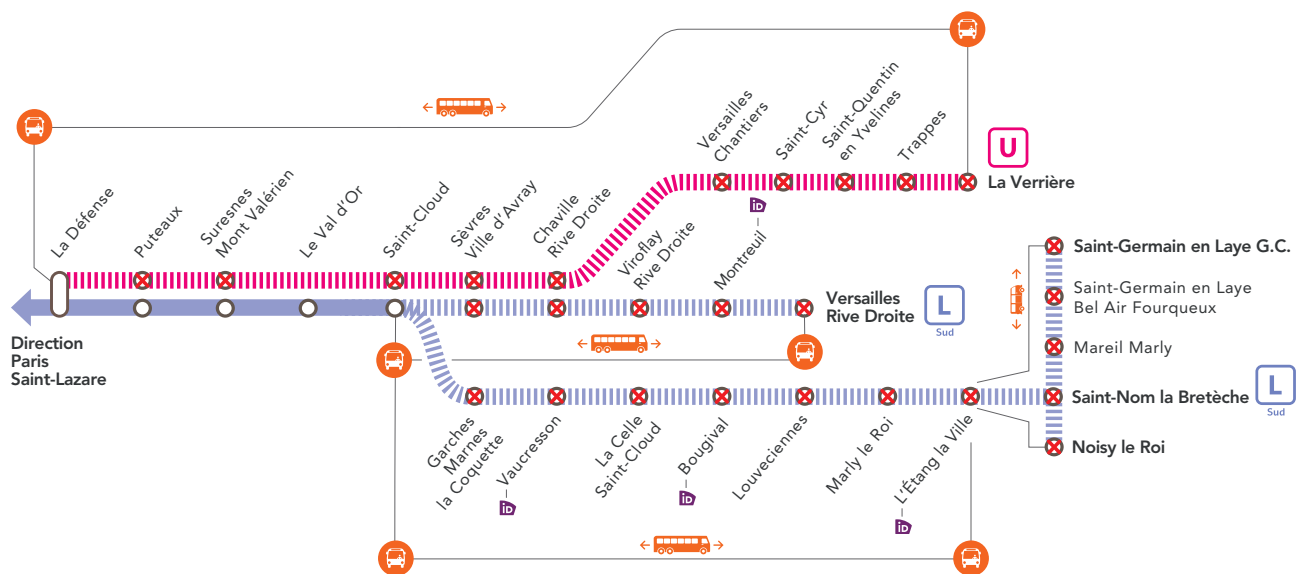

Sud

INFO TRAVAUX

LIGNES FERMÉES

Sud

EN SEMAINE À PARTIR DE 21H30

ENTRE SAINT-CLOUD & VERSAILLES RIVE DROITE
 ENTRE SAINT-CLOUD & SAINT-NOM LA BRETÈCHE
 ENTRE NOISY LE ROI & SAINT-GERMAIN EN LAYE G.C.
 ET ENTRE LA DÉFENSE & LA VERRIÈRE

MAI
02
 au **10**

et

MAI
14
 au **18**

+ D'INFOS

- ➔ sur l'appli SNCF
- ➔ sur les blogs de ligne
- ➔ en gare
- ➔ sur Transilien.com

 Gare non desservie en train  Aucun train   Aucun train   Bus de remplacement  Navette de remplacement  Place iDVRROOM

BUS DE REMPLACEMENT/ALLONGEMENT DU TEMPS DE TRAJET

Saint-Cloud		Versailles Rive Droite	+ 60 MIN
La Défense		La Verrière	+ 65 MIN
Noisy le Roi		Saint -Germain en Laye G.C.	+ 60 MIN
Saint-Cloud		L'Étang la Ville	+ 60 MIN