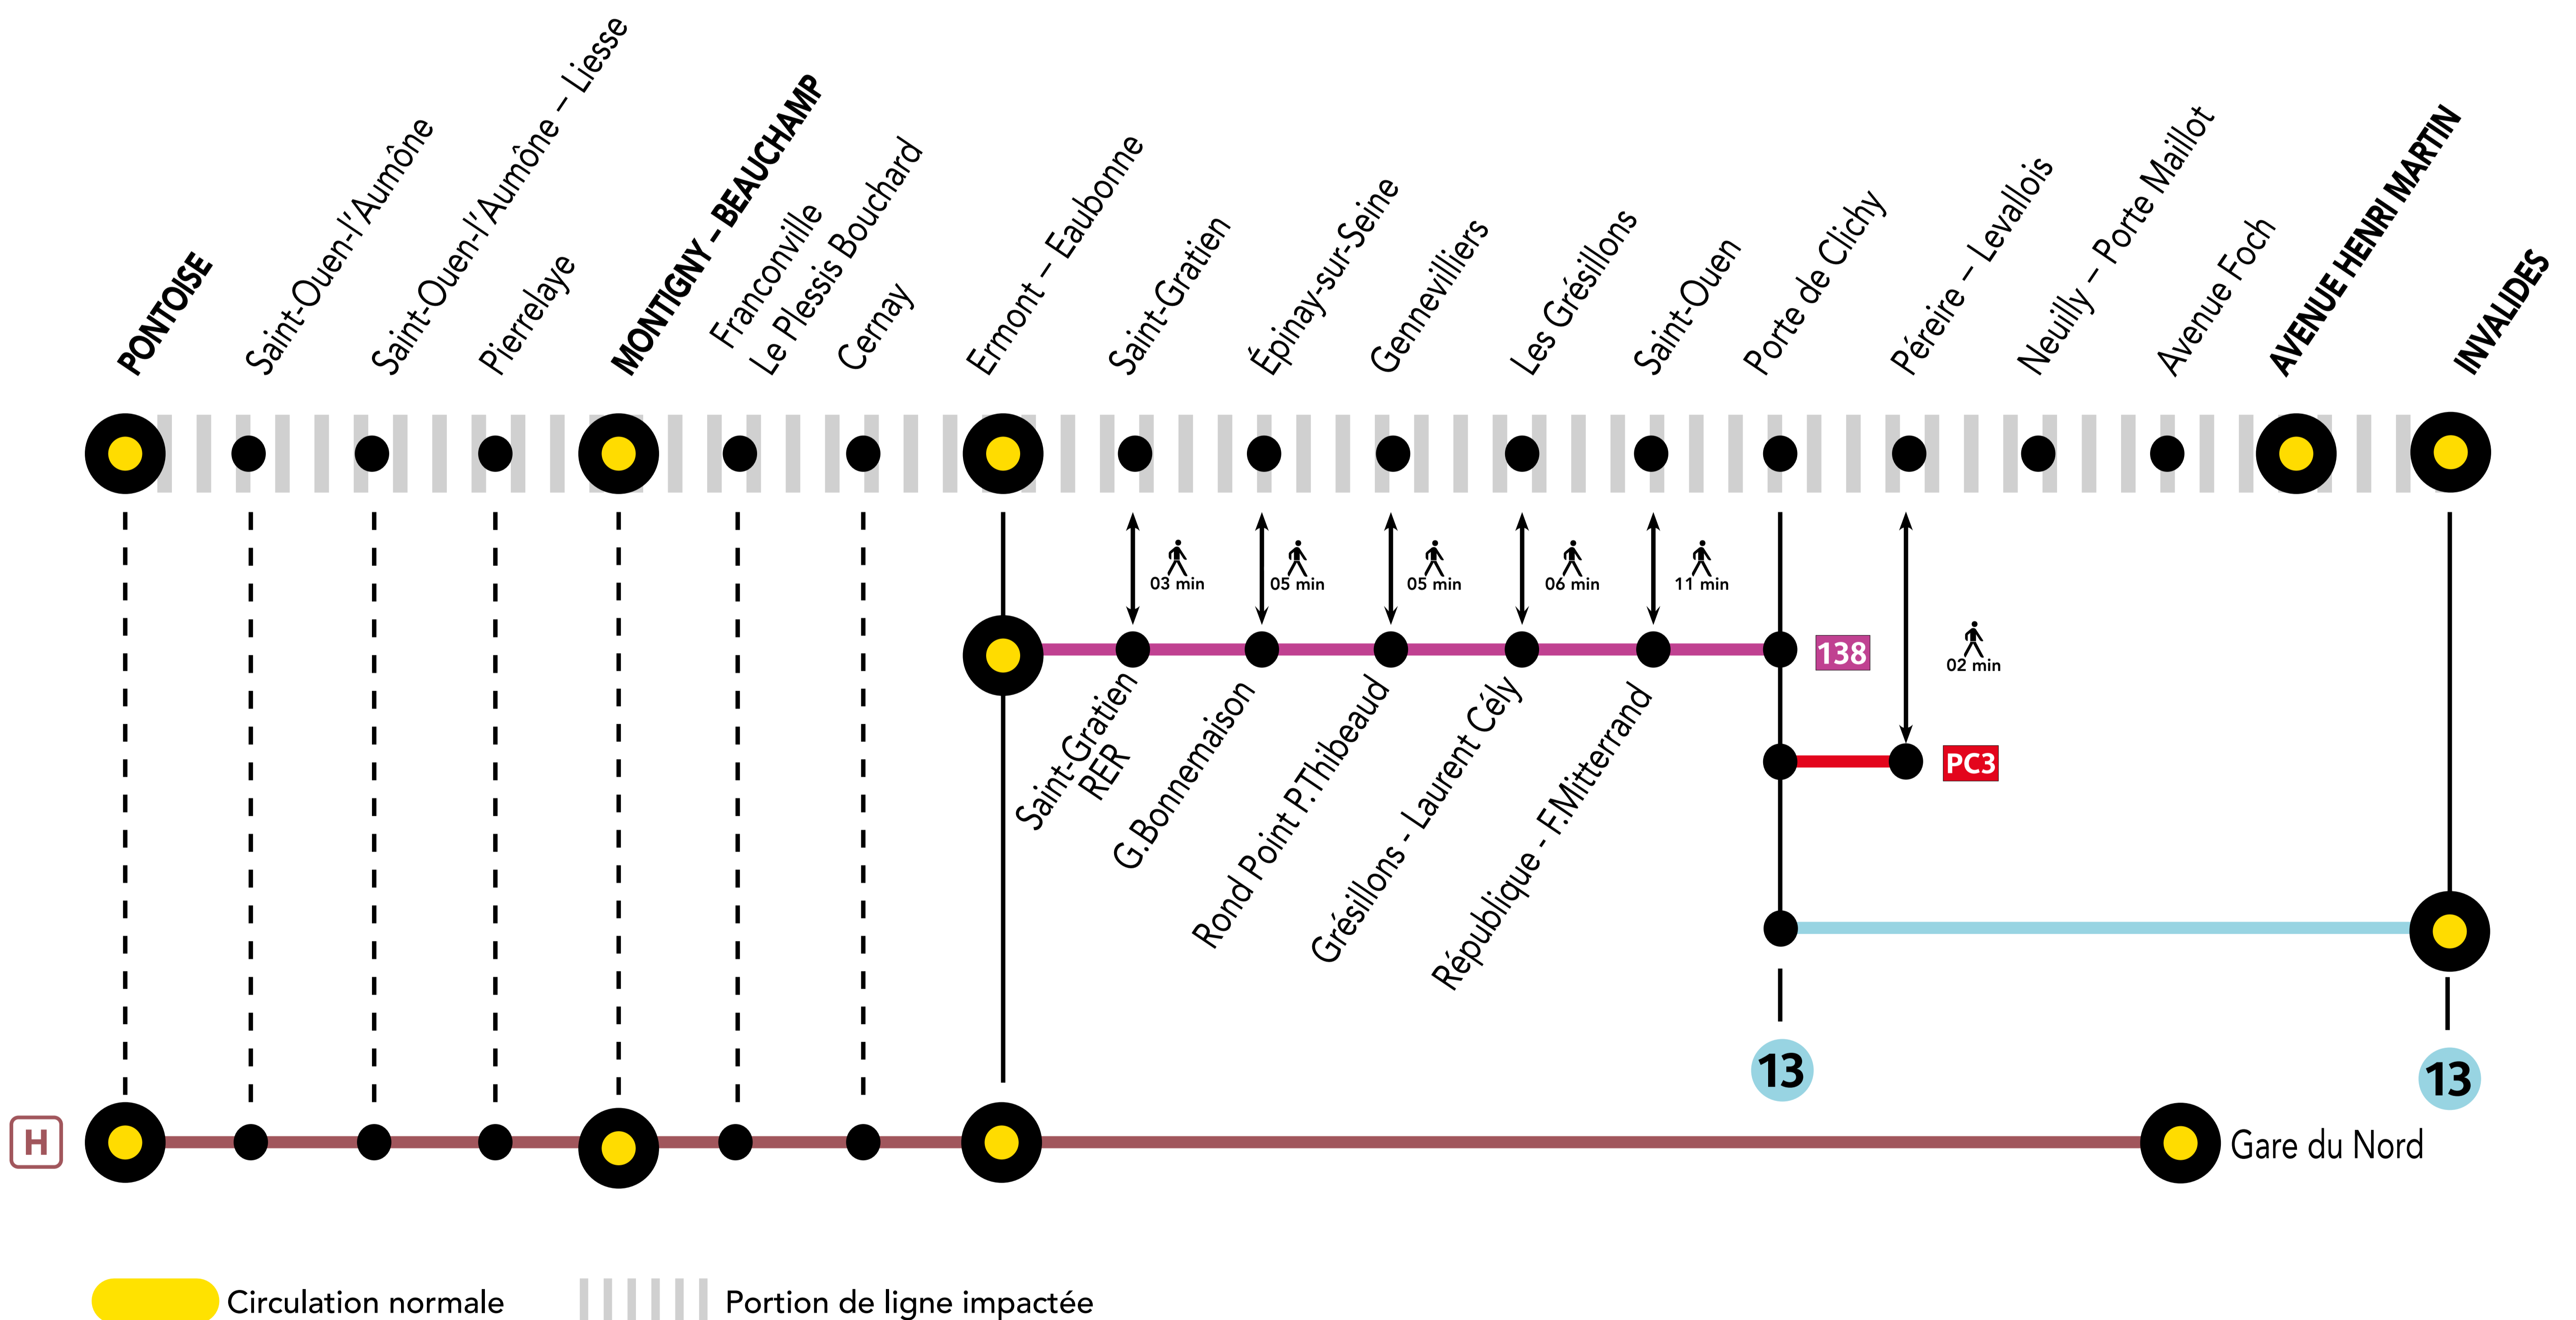

AUCUN TRAIN À PARTIR DE 23H00 ENTRE AV HENRI MARTIN ET PONTOISE

MAI.

01

au 31

JUIN.

01

du LUNDI au

VENDREDI

+ D'INFORMATION

➔ au guichet ➔ sur les applis SNCF et Ma Ligne C

➔ sur transilien.com ➔ sur malignec.transilien.com

RENFORCEMENT BUS RATP / ALLONGEMENT DE TRAJET

🕒 PORTE DE CLICHY ← 138 → ERMONTEAUBONNE + 30 À 45 MIN

idVROOM.COM

PARTENAIRES

PENDANT LES TRAVAUX, COVOITUREZ AVEC idVROOM
 TRANSILIEN VOUS OFFRE VOTRE TRAJET !

Retrouvez toutes les informations sur l'offre sur idvroom.com/offre-travaux-transilien

DERNIERS TRAINS À CIRCULER NORMALEMENT

GARES de départ par ordre alphabétique	DIRECTION	DERNIER TRAIN	TYPE DE TRAIN
Avenue Henri Martin	➔ Montigny-Beauchamp	22:55	GOTA
Montigny-Beauchamp	➔ Avenue Henri Martin	22:25	ROMI