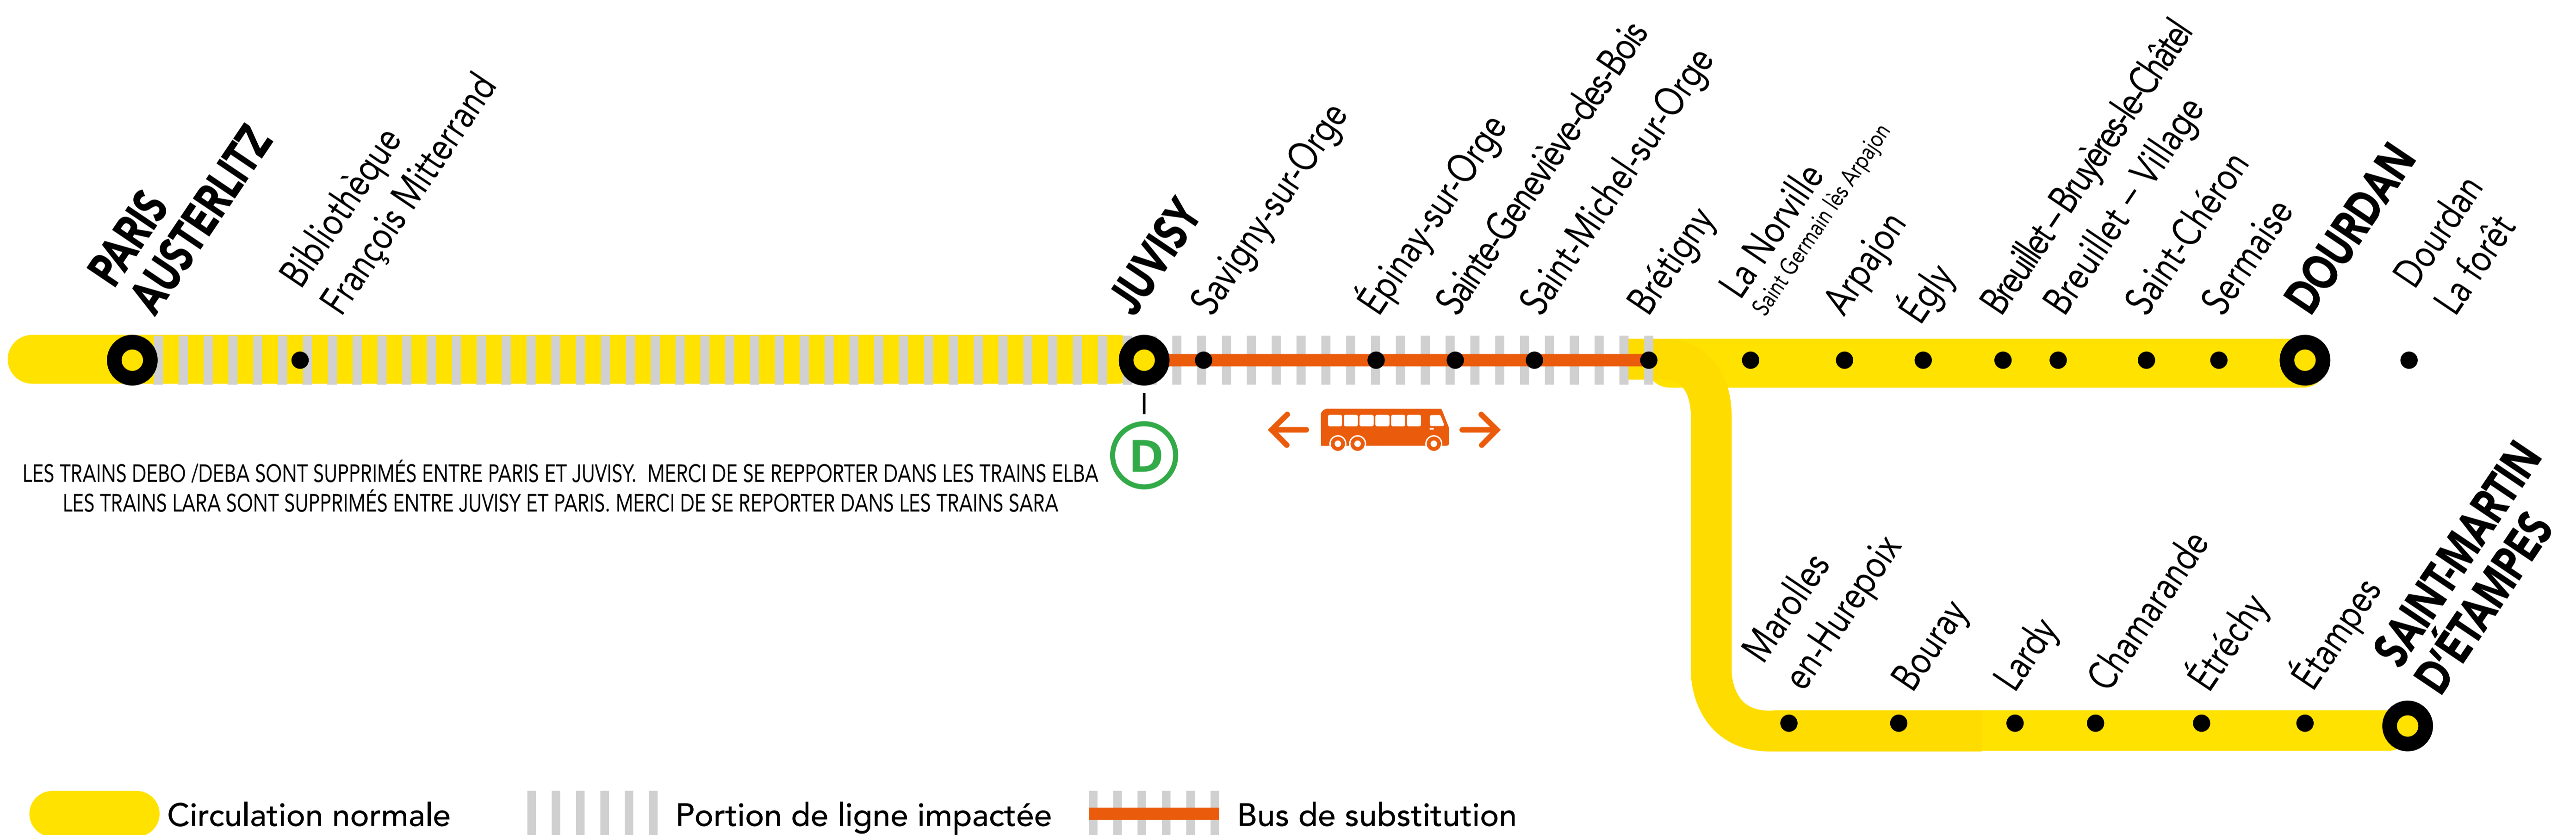

# AUCUN TRAIN JUSQU'À 09H30 ENTRE JUVISY ET BRÉTIGNY

MAI.

13

DIMANCHE

## + D'INFORMATION

➔ au guichet

➔ sur les applis SNCF et Ma Ligne C

➔ sur [transilien.com](http://transilien.com)

➔ sur [malignec.transilien.com](http://malignec.transilien.com)

### BUS DE SUBSTITUTION / ALLONGEMENT DE TRAJET

JUVISY ← → BRÉTIGNY + 18 MIN

**id VROOM.COM**

PARTENAIRES

PENDANT LES TRAVAUX, COVOITUREZ AVEC idVROOM  
TRANSILIEN VOUS OFFRE VOTRE TRAJET !

Retrouvez toutes les informations sur l'offre sur [idvroom.com/offre-travaux-transilien](http://idvroom.com/offre-travaux-transilien)

### PREMIERS TRAINS À CIRCULER NORMALEMENT

Gares de départ par ordre alphabétique	EN DIRECTION DE	PREMIER TRAIN	TYPE DE TRAIN
Brétigny	→ Dourdan	05:34	DEBA
	→ Paris – Austerlitz	09:40	SARA
Dourdan	→ Saint-Martin d'Étampes	05:48	ELBA
	→ Paris – Austerlitz	09:33	LARA
Juvisy	→ Dourdan	10:04	DEBA
	→ Paris – Austerlitz	04:57	SARA
Paris – Austerlitz	→ Saint-Martin d'Étampes	09:35	ELBA
	→ Dourdan	09:48	DEBA
	→ Brétigny	09:16	ELBA
Saint-Martin d'Étampes	→ Juvisy	06:17	ELBA
	→ Saint-Martin d'Étampes	09:16	ELBA
Saint-Martin d'Étampes	→ Paris – Austerlitz	09:08	SARA