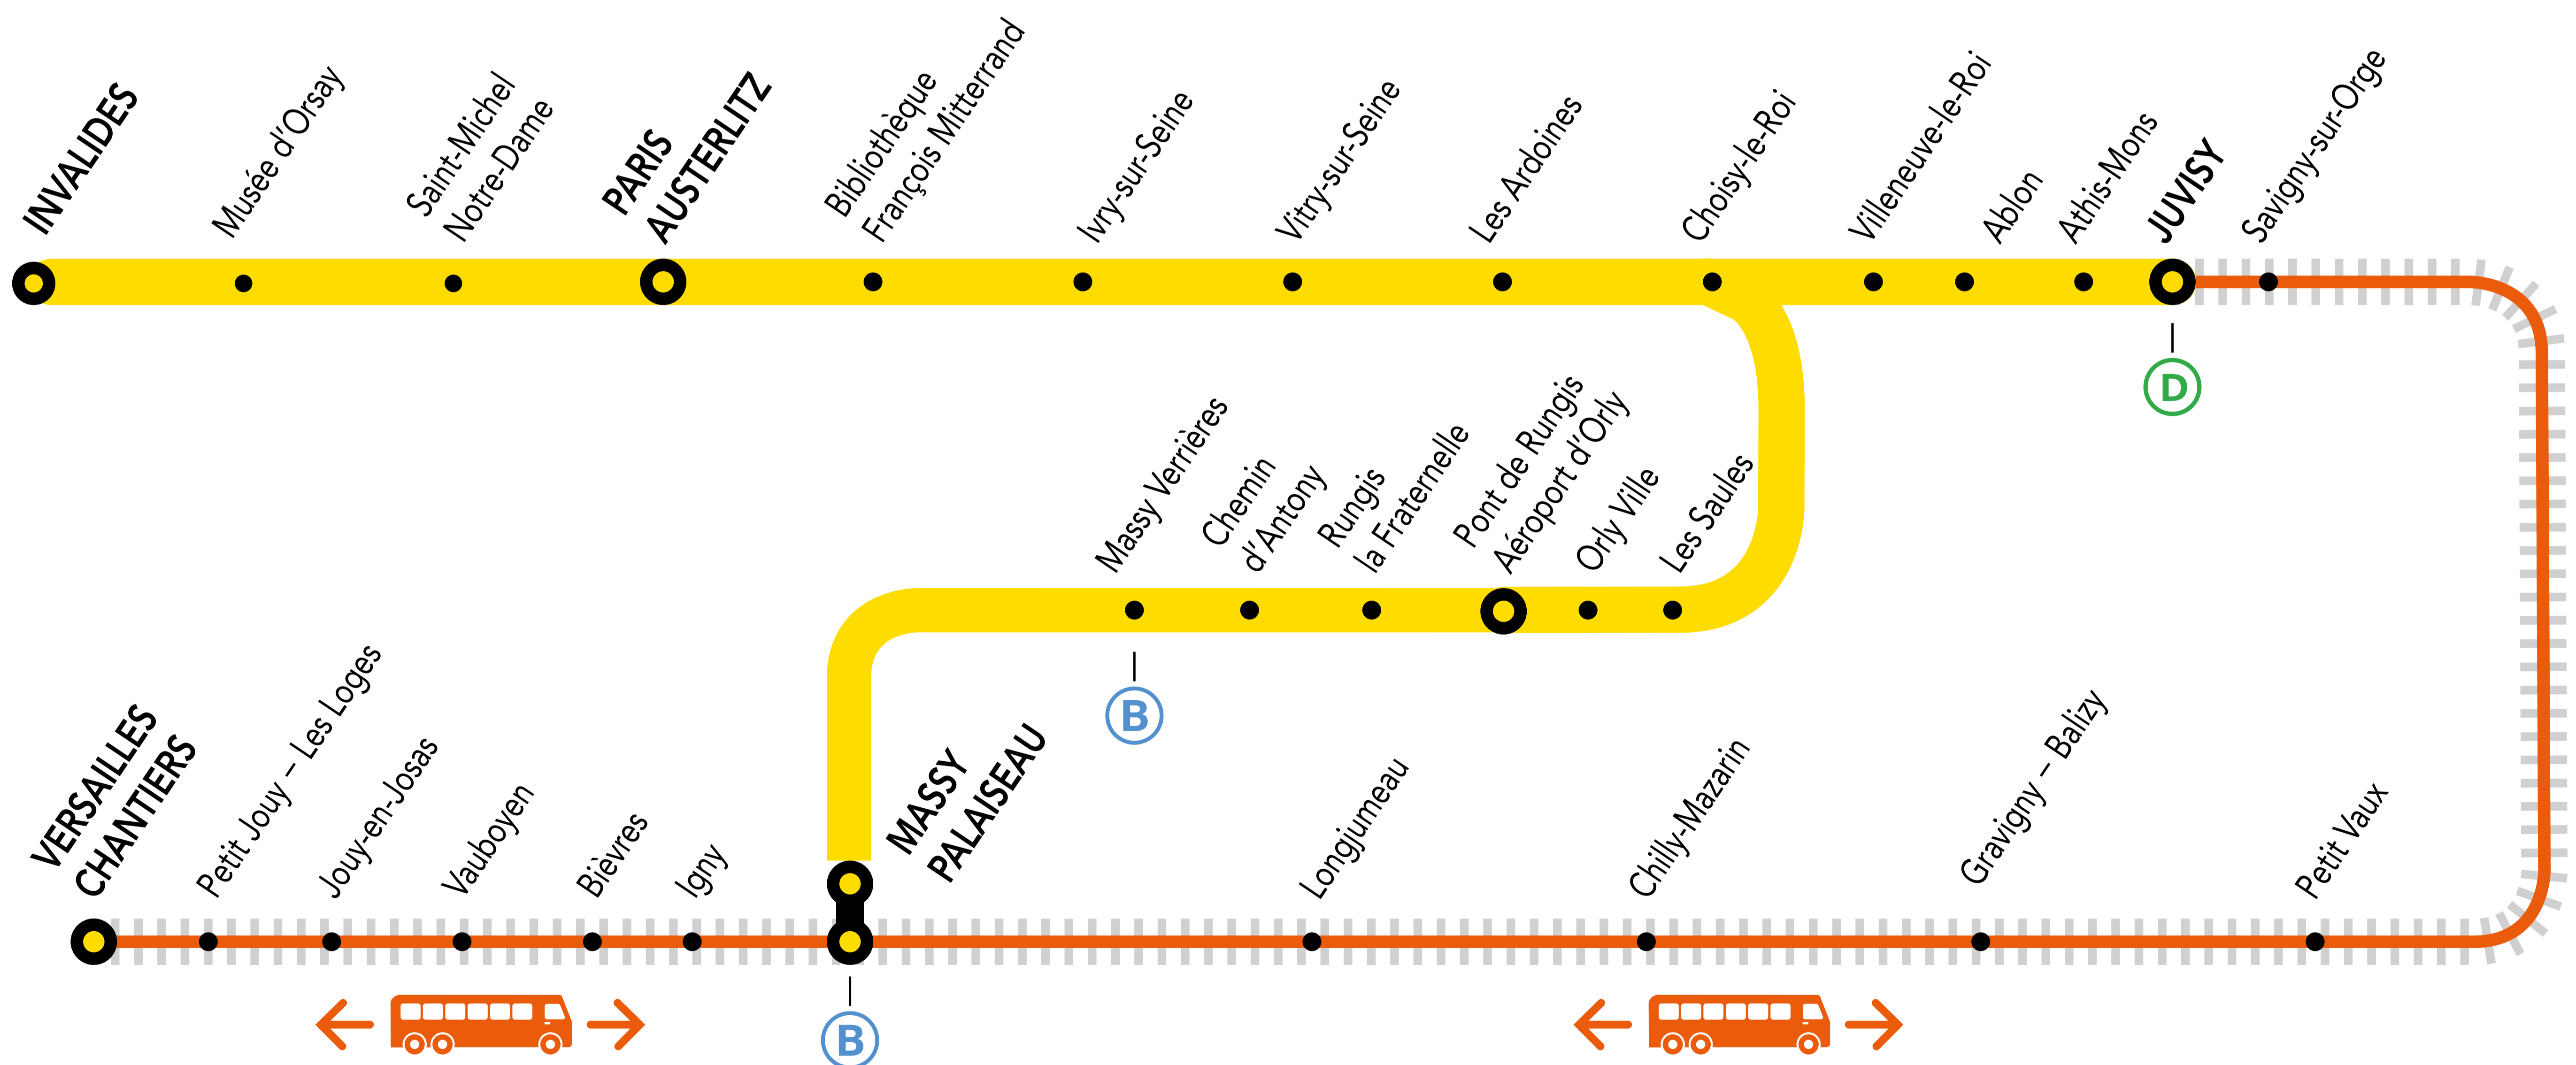

# INFO TRAVAUX

## AUCUN TRAIN ENTRE JUVISY ET VERSAILLES-CHANTIERS

<b>MAI.</b> <b>12</b> <b>et 13</b>	<b>SAMEDI</b> <b>DIMANCHE</b>	<b>+ D'INFORMATION</b> <a href="#">➤ au guichet</a> <a href="#">➤ sur les applis SNCF et Ma Ligne C</a> <a href="#">➤ sur transilien.com</a> <a href="#">➤ sur malignec.transilien.com</a>
--	----------------------------------	--

Le dimanche 13 mai 2018 jusqu'à 09h30 : Aucune circulation entre Juvisy et Brétigny

Circulation normale    Portion de ligne impactée    Bus de substitution

### BUS DE SUBSTITUTION / ALLONGEMENT DE TRAJET

- VERSAILLES - CHANTIERS MASSY - PALAISEAU + 35 MIN
- MASSY PALAISEAU JUVISY + 36 MIN

PARTENAIRES  
PENDANT LES TRAVAUX, COVOITUREZ AVEC IDVROOM  
TRANSILIEEN VOUS OFFRE VOTRE TRAJET !  
Retrouvez toutes les informations sur l'offre sur [idvroom.com/offre-travaux-transilien](#)