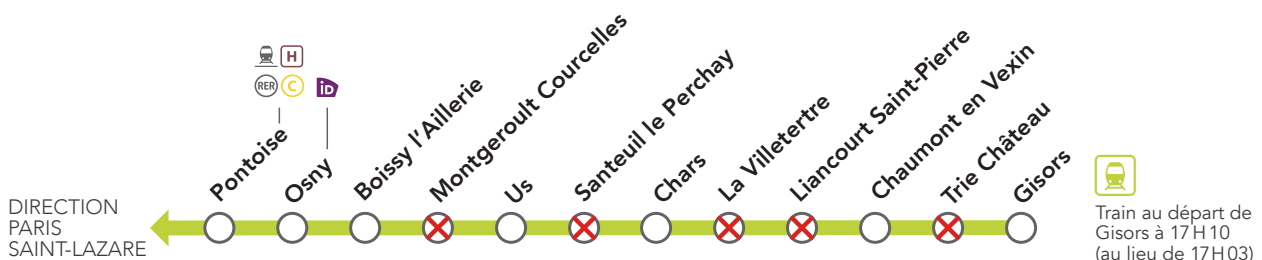

INFO TRAVAUX

MODIFICATION DES HORAIRES DE VOTRE LIGNE EN SEMAINE ENTRE PONTOISE & GISORS

MARS
12

AU

MARS
23

+ D'INFOS

- sur l'appli SNCF
- sur le blog de la ligne
- en gare
- sur Transilien.com

À GISORS, LES HORAIRES DE VOS TRAINS SONT DÉCALÉS EN SEMAINE DE **3 MINUTES** MAXIMUM.

CHANGEMENT DE LA DESSERTE DE VOTRE TRAIN DE 17H03

⊗ GARE NON DESSERVIE EN TRAIN

id PLACE iDVROOM

Du lundi 12 au vendredi 23 mars,
sauf le samedi et le dimanche: toute la journée.

Paris Saint-Lazare ➤ Conflans Sainte Honorine ➤ Pontoise ➤ Gisors