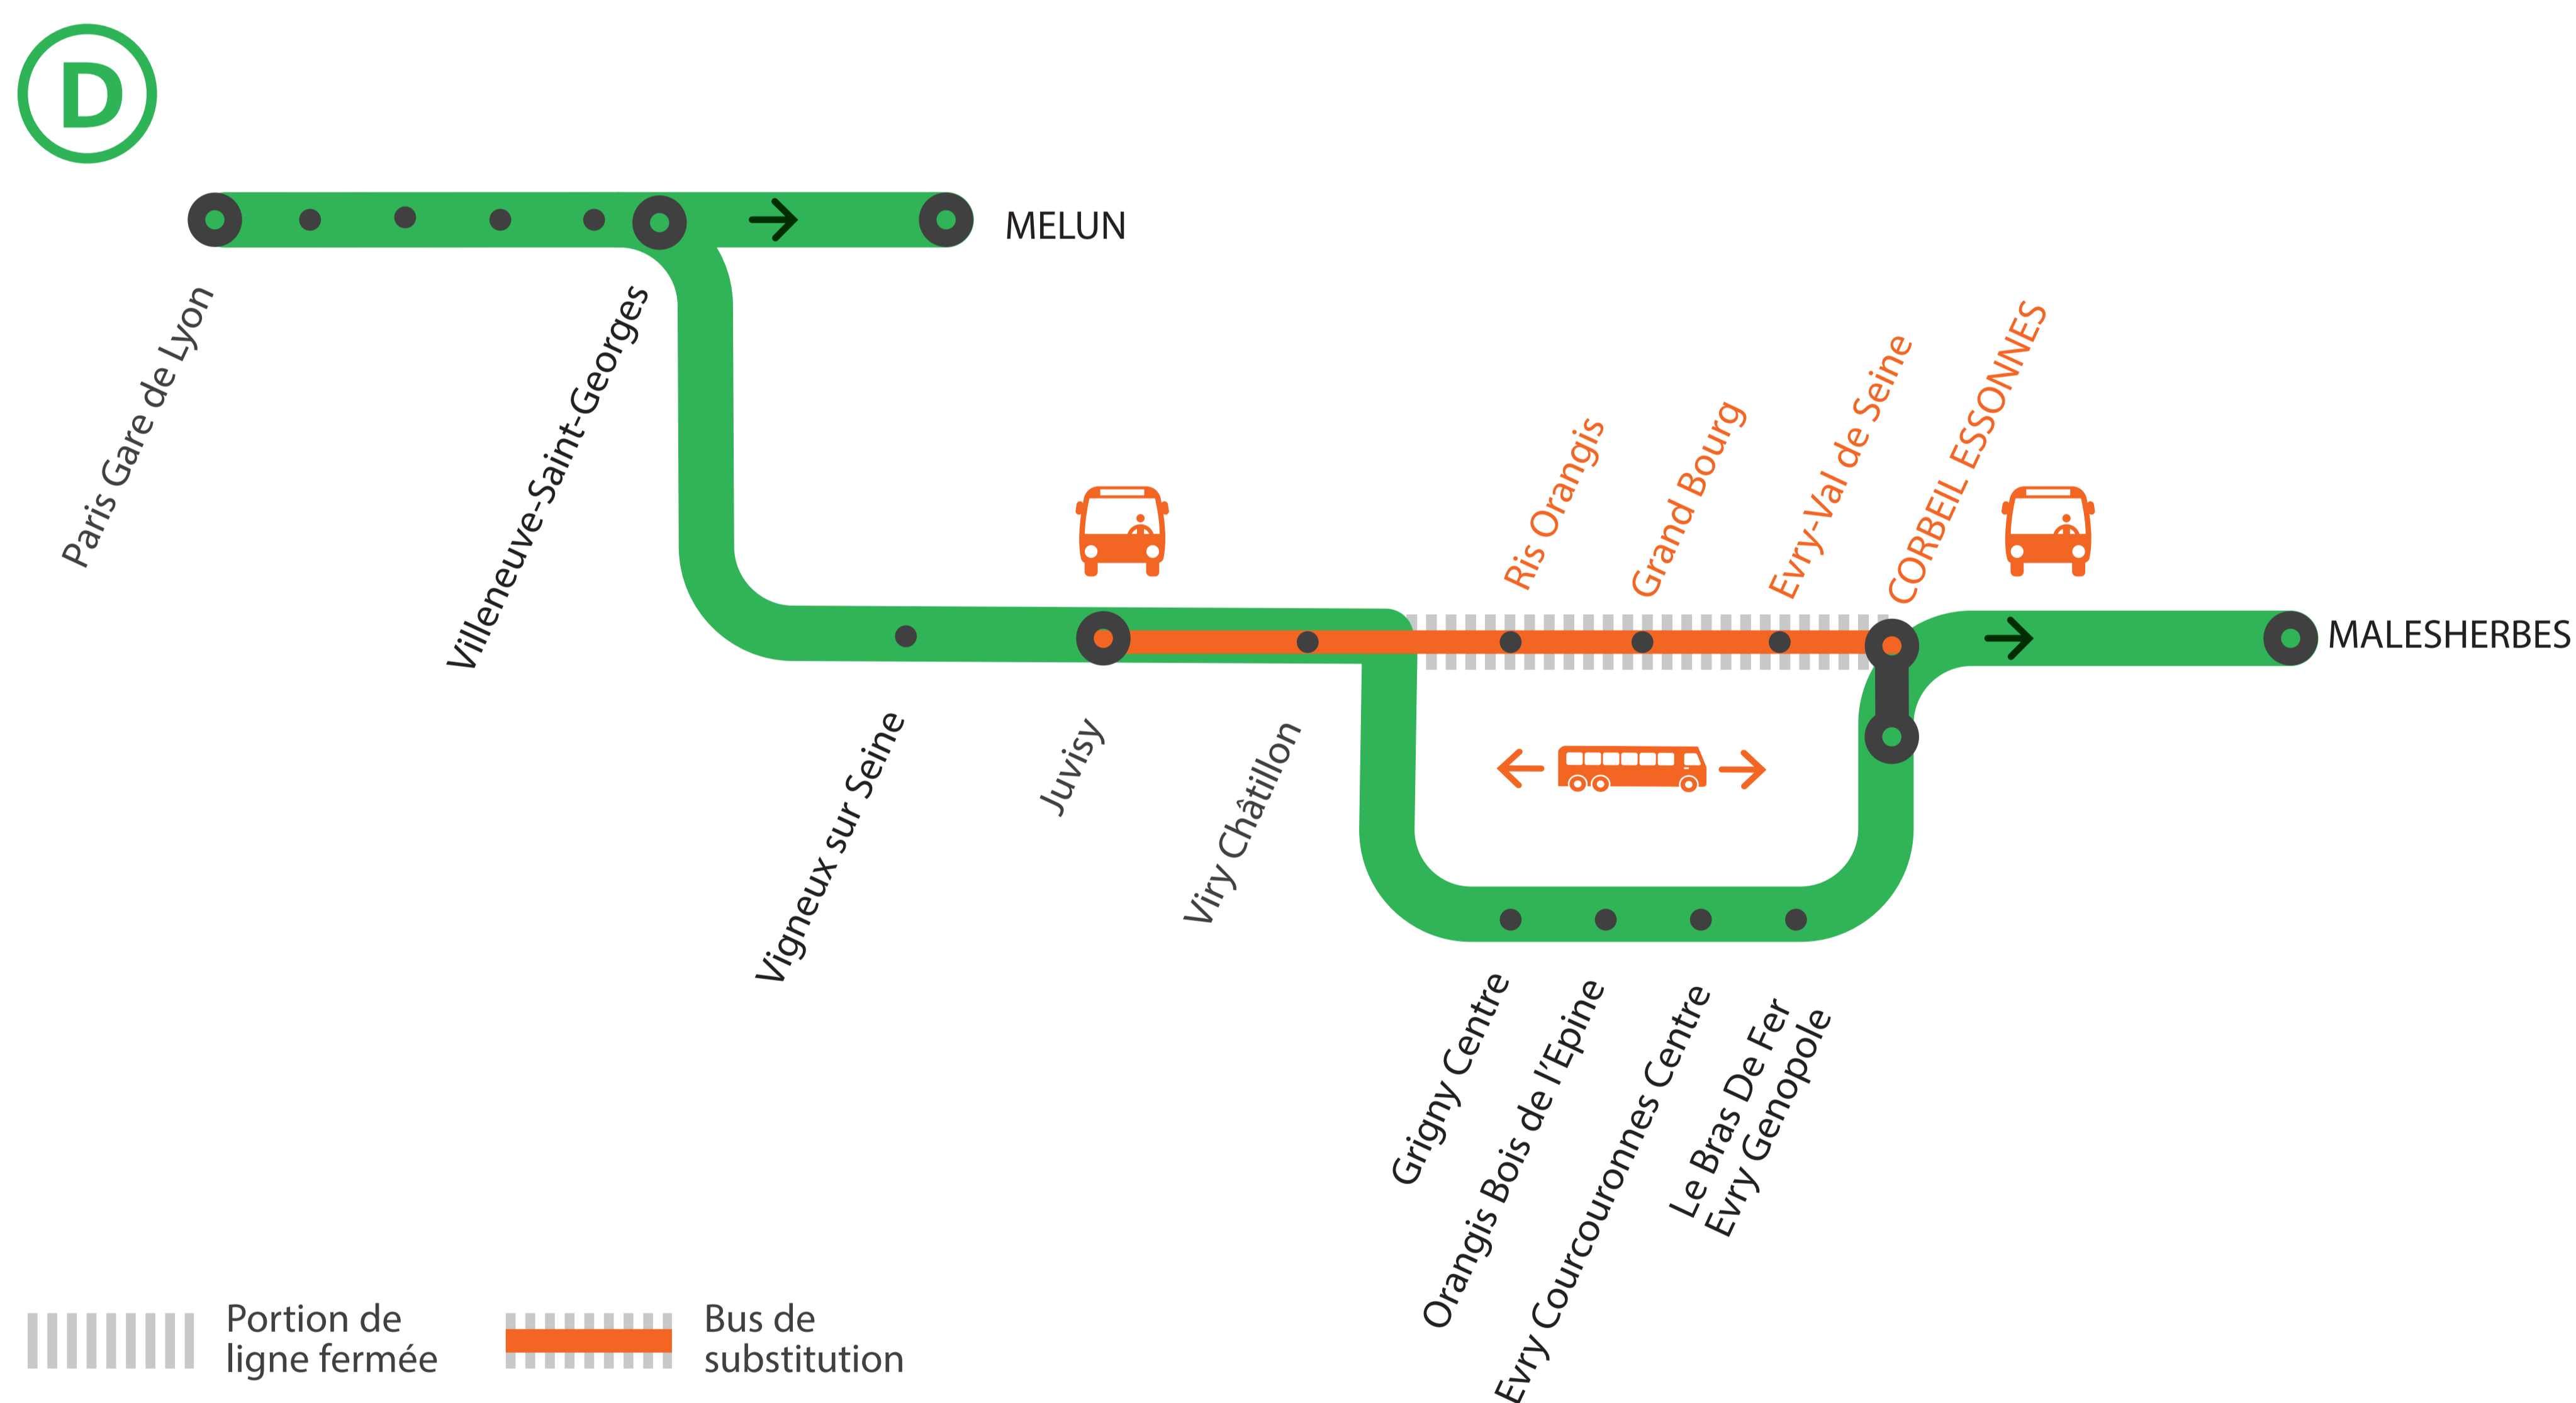

INFO TRAVAUX

AUCUN TRAIN DE 20H55 À 5H20 ENTRE JUVISY ET CORBEIL ESSONNES VIA RIS ORANGIS

FÉVRIER
19
au **23**
FÉV. À MARS
26
au **2**
+ D'INFORMATION

- au guichet
- sur l'appli SNCF
- sur [maligned.transilien.com](https://www.maligned.transilien.com)
- sur @RERD_SNCF
- sur [transilien.com](https://www.transilien.com)

BUS DE SUBSTITUTION / ALLONGEMENT DE TRAJET

Juvisy

Corbeil Essonnes
via Ris Orangis

+ 35MIN
COVOITURAGE

 Pendant les travaux, covoiturez.
Transilien vous offre votre trajet.*

*Offre soumise à conditions

DERNIERS ET PREMIERS TRAINS À CIRCULER NORMALEMENT

| GARES de départ par ordre alphabétique | DIRECTION | DER- NIER TRAIN | PRE- MIER TRAIN |
|---|--------------------|-----------------------|-----------------------|
| Evry Val de Seine | → Paris Lyon | 20:33 | 5:33* |
| | → Corbeil Essonnes | 20:54 | 5:54 |
| Grand Bourg | → Paris Lyon | 20:36 | 5:36* |
| | → Corbeil Essonnes | 20:52 | 5:52 |
| Ris Orangis | → Paris Lyon | 20:38 | 5:38* |
| | → Corbeil Essonnes | 20:49 | 5:49 |

* Les horaires sont différents le samedi, premier départ à Corbeil Essonnes en direction de Paris Lyon via Ris Orangis : 5h18