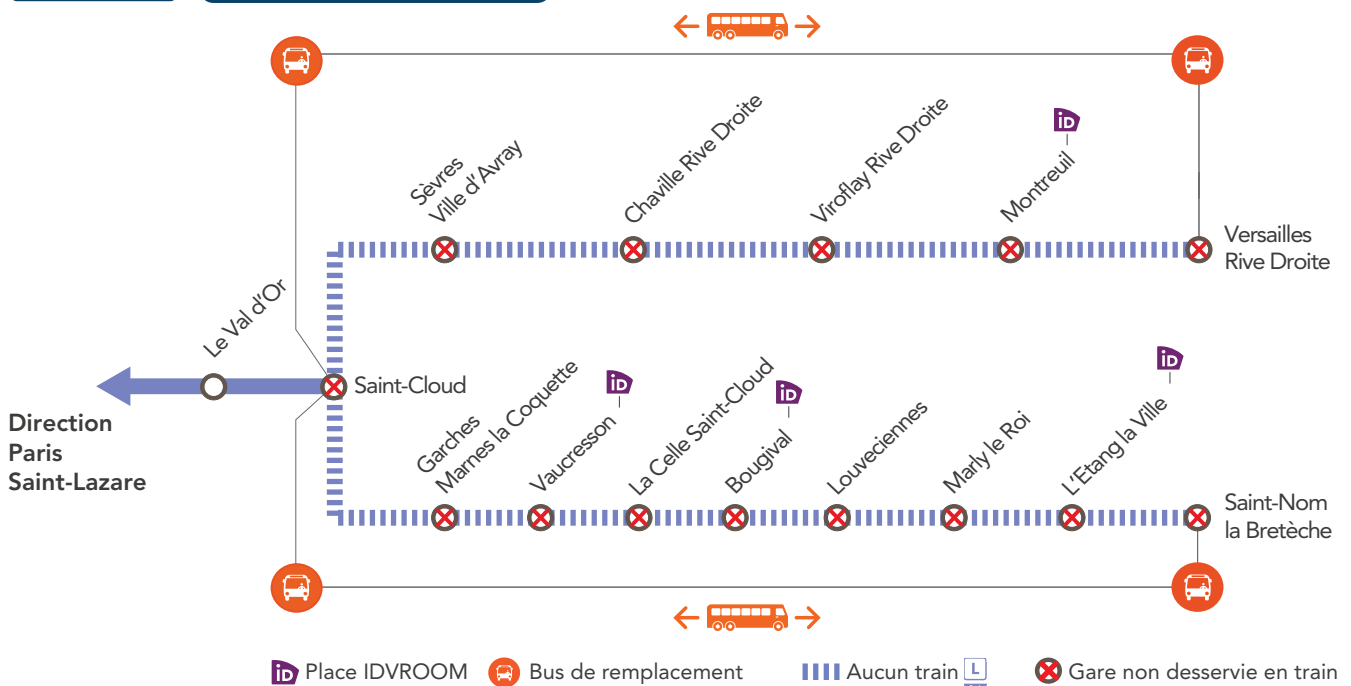

Sud

INFO TRAVAUX

LIGNE FERMÉE

Sud

EN SEMAINE À PARTIR DE 21H10

ENTRE SAINT-CLOUD & VERSAILLES RIVE DROITE / SAINT-NOM LA BRETÈCHE

MARS

5

au 16

+ D'INFOS

- ➔ sur l'appli SNCF
- ➔ sur le blog de la ligne
- ➔ en gare
- ➔ sur Transilien.com

BUS REMPLACEMENT / ALLONGEMENT DU TEMPS DE TRAJET

Saint-Cloud  Versailles Rive Droite **+ 60 MIN**

Saint-Cloud  Saint-Nom la Bretèche **+ 60 MIN**

COVOITURAGE / IDVROOM

Pendant les travaux, covoiturez avec idvroom.com Transilien vous offre* le trajet
* offre soumise à conditions

DERNIERS TRAINS*

GARES de départ	DIRECTION	DERNIERS TRAINS
Paris Saint-Lazare	→ Saint-Nom La Bretèche	21:14
Saint-Nom La Bretèche	→ Paris Saint-Lazare	21:48
Paris Saint-Lazare	→ Versailles Rive Droite	21:56
Versailles Rive Droite	→ Paris Saint-Lazare	22:12