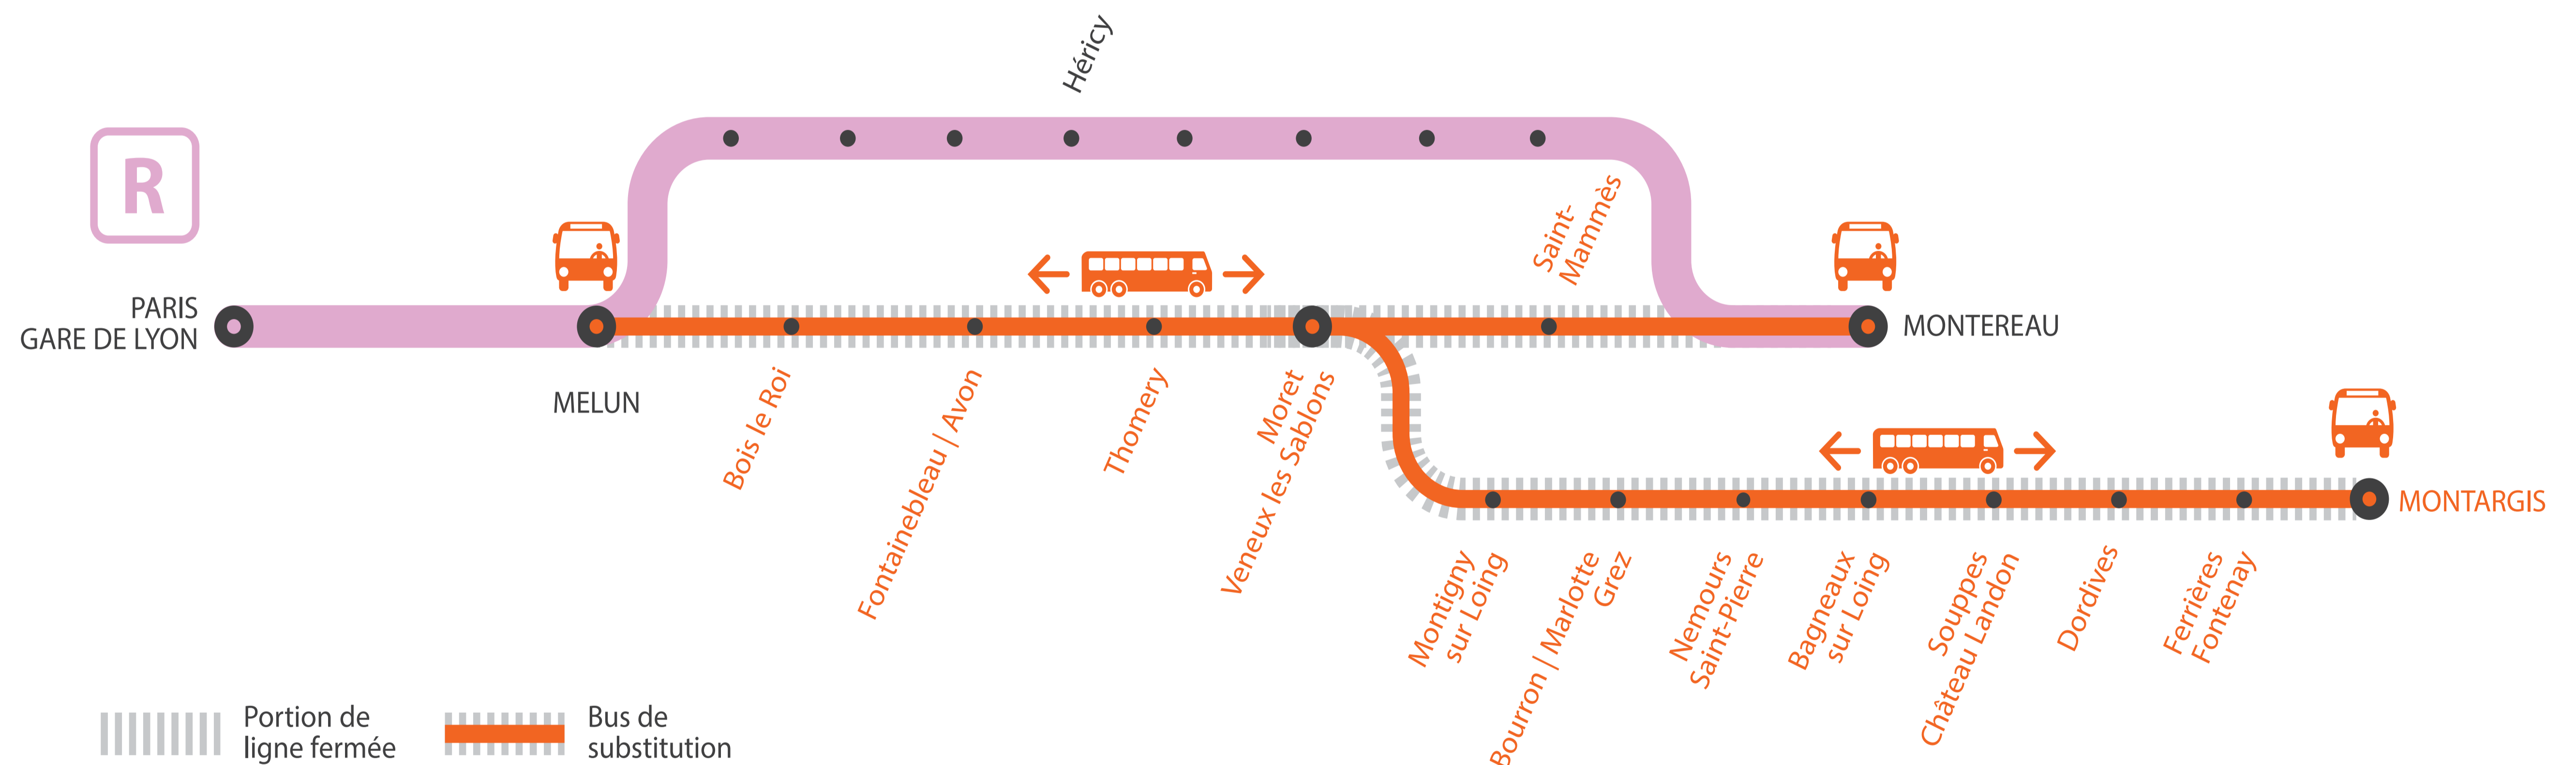

INFO TRAVAUX

AUCUN TRAIN À PARTIR DE 21H ENTRE MELUN ET MONTEREAU/MONTARGIS VIA MORET DU LUNDI AU VENDREDI

FÉV. À MARS

12
au 30

+ D'INFORMATION

- ➔ au guichet
- ➔ sur @LIGNER_SNCF
- ➔ sur l'appli SNCF
- ➔ sur transilien.com
- ➔ sur maligneR.transilien.com

*Offre soumise à conditions

PREMIERS ET DERNIERS TRAINS À CIRCULER NORMALEMENT

GARES de départ par ordre alphabétique	DIRECTION	DERNIER TRAIN	PREMIER TRAIN
Bagneaux-Sur-Loing	→ Montargis	21:25	7:26
	→ Paris Gare de Lyon	20:29	5:11*
Bois le roi	→ Montargis	20:47	6:48
	→ Montereau	21:18	8:19
Bourron Marlotte Grez	→ Paris Gare de Lyon	21:38	5:49*
	→ Montargis	21:14	7:14
Dordives	→ Paris Gare de Lyon	20:40	5:22*
	→ Montargis	21:36	7:37
Fontainebleau Avon	→ Paris Gare de Lyon	21:18	8:19
	→ Montargis	21:36	7:37
Melun	→ Montargis	20:41	6:42
	→ Montereau via Moret	21:12	8:13

GARES de départ par ordre alphabétique	DIRECTION	DERNIER TRAIN	PREMIER TRAIN
Montargis	→ Paris Gare de Lyon	20:07	4:47*
Montereau	→ Paris Gare de Lyon via Moret	21:15	5:44
Montigny-Sur-Loing	→ Montargis	21:09	07:10
Moret Veneux les Sablons	→ Paris Gare de Lyon	20:44	5:26*
	→ Montargis	21:03	7:04
Nemours Saint-Pierre	→ Montereau	21:32	8:33
	→ Paris Gare de Lyon	21:24	5:34*
Paris Gare de Lyon	→ Montargis	21:20	7:21
	→ Montereau	20:46	7:46
Saint-Mammès	→ Montargis	21:35	8:35
	→ Paris Gare de Lyon	21:21	5:51
Souppes Château-Landon	→ Montargis	21:31	7:32
	→ Paris Gare de Lyon	20:23	5:05*

GARES de départ par ordre alphabétique	DIRECTION	DERNIER TRAIN	PREMIER TRAIN
Thomery	→ Montargis	20:59	7:00
	→ Paris Gare de Lyon	20:56	5:38*

* Les horaires changent le samedi matin