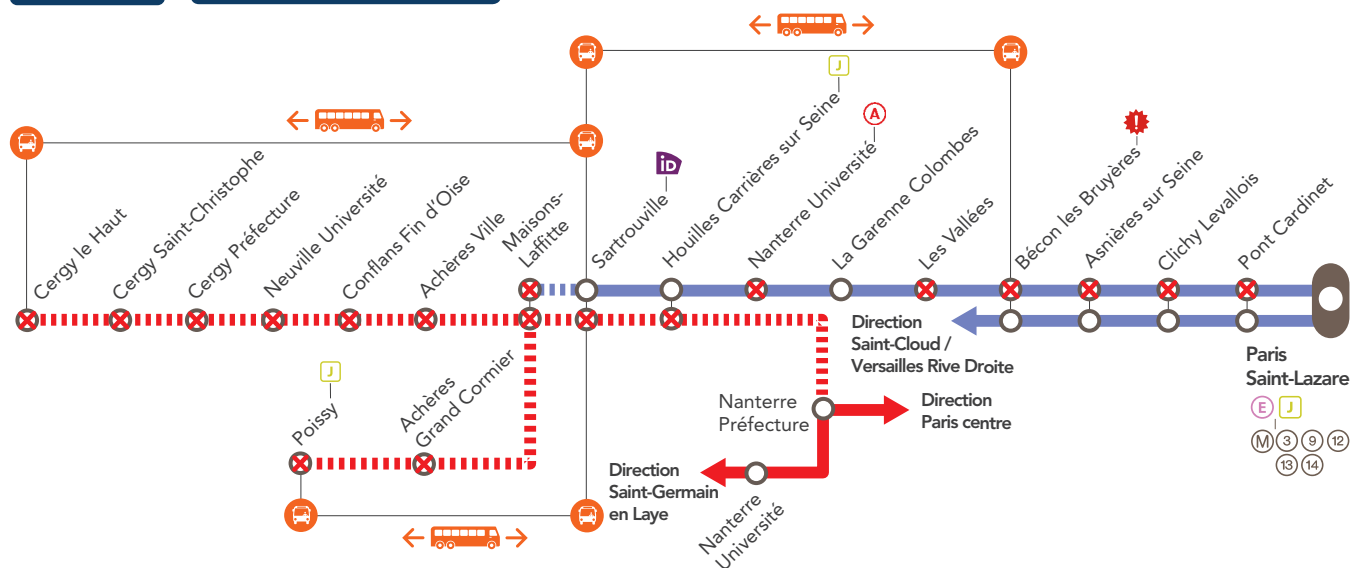

INFO TRAVAUX

Nord

LIGNE **A** FERMÉE EN SEMAINE À PARTIR DE 21H30

ENTRE NANTERRE PRÉFECTURE & CERGY LE HAUT / POISSY

LIGNE **L** DESSERTE MODIFIÉE EN SEMAINE À PARTIR DE 22H30

ENTRE PARIS SAINT-LAZARE & NANTERRE UNIVERSITÉ / MAISONS-LAFFITTE

FÉV.

5
au 16

+ D'INFOS

- ➔ sur l'appli SNCF
- ➔ sur le blog de la ligne
- ➔ en gare
- ➔ sur Transilien.com

Place IDVROOM Bus de remplacement Aucun train **A** Aucun train **L** Gare non desservie

Les deux derniers bus au départ de Bécon les Bruyères sont à la demande jusqu'à Poissy / Cergy le Haut via Sartrouville

BUS DE REMPLACEMENT / ALLONGEMENT DU TEMPS DE TRAJET

Bécon les Bruyères → Sartrouville **+ 60 MIN**
 Sartrouville → Cergy le Haut / Poissy **+ 60 MIN**

COVOITURAGE / IDVROOM

Pendant les travaux, covoiturez avec idvroom.com
 Transilien vous offre* le trajet.
 *Offre soumise à conditions.

Table of train schedules for the Paris Nord line, showing departure times from Paris Saint-Lazare to various stations including Cergy le Haut, Poissy, and Nanterre Université.

[1] train de la ligne L sud à destination de Saint-Cloud et/ou Versailles RD.