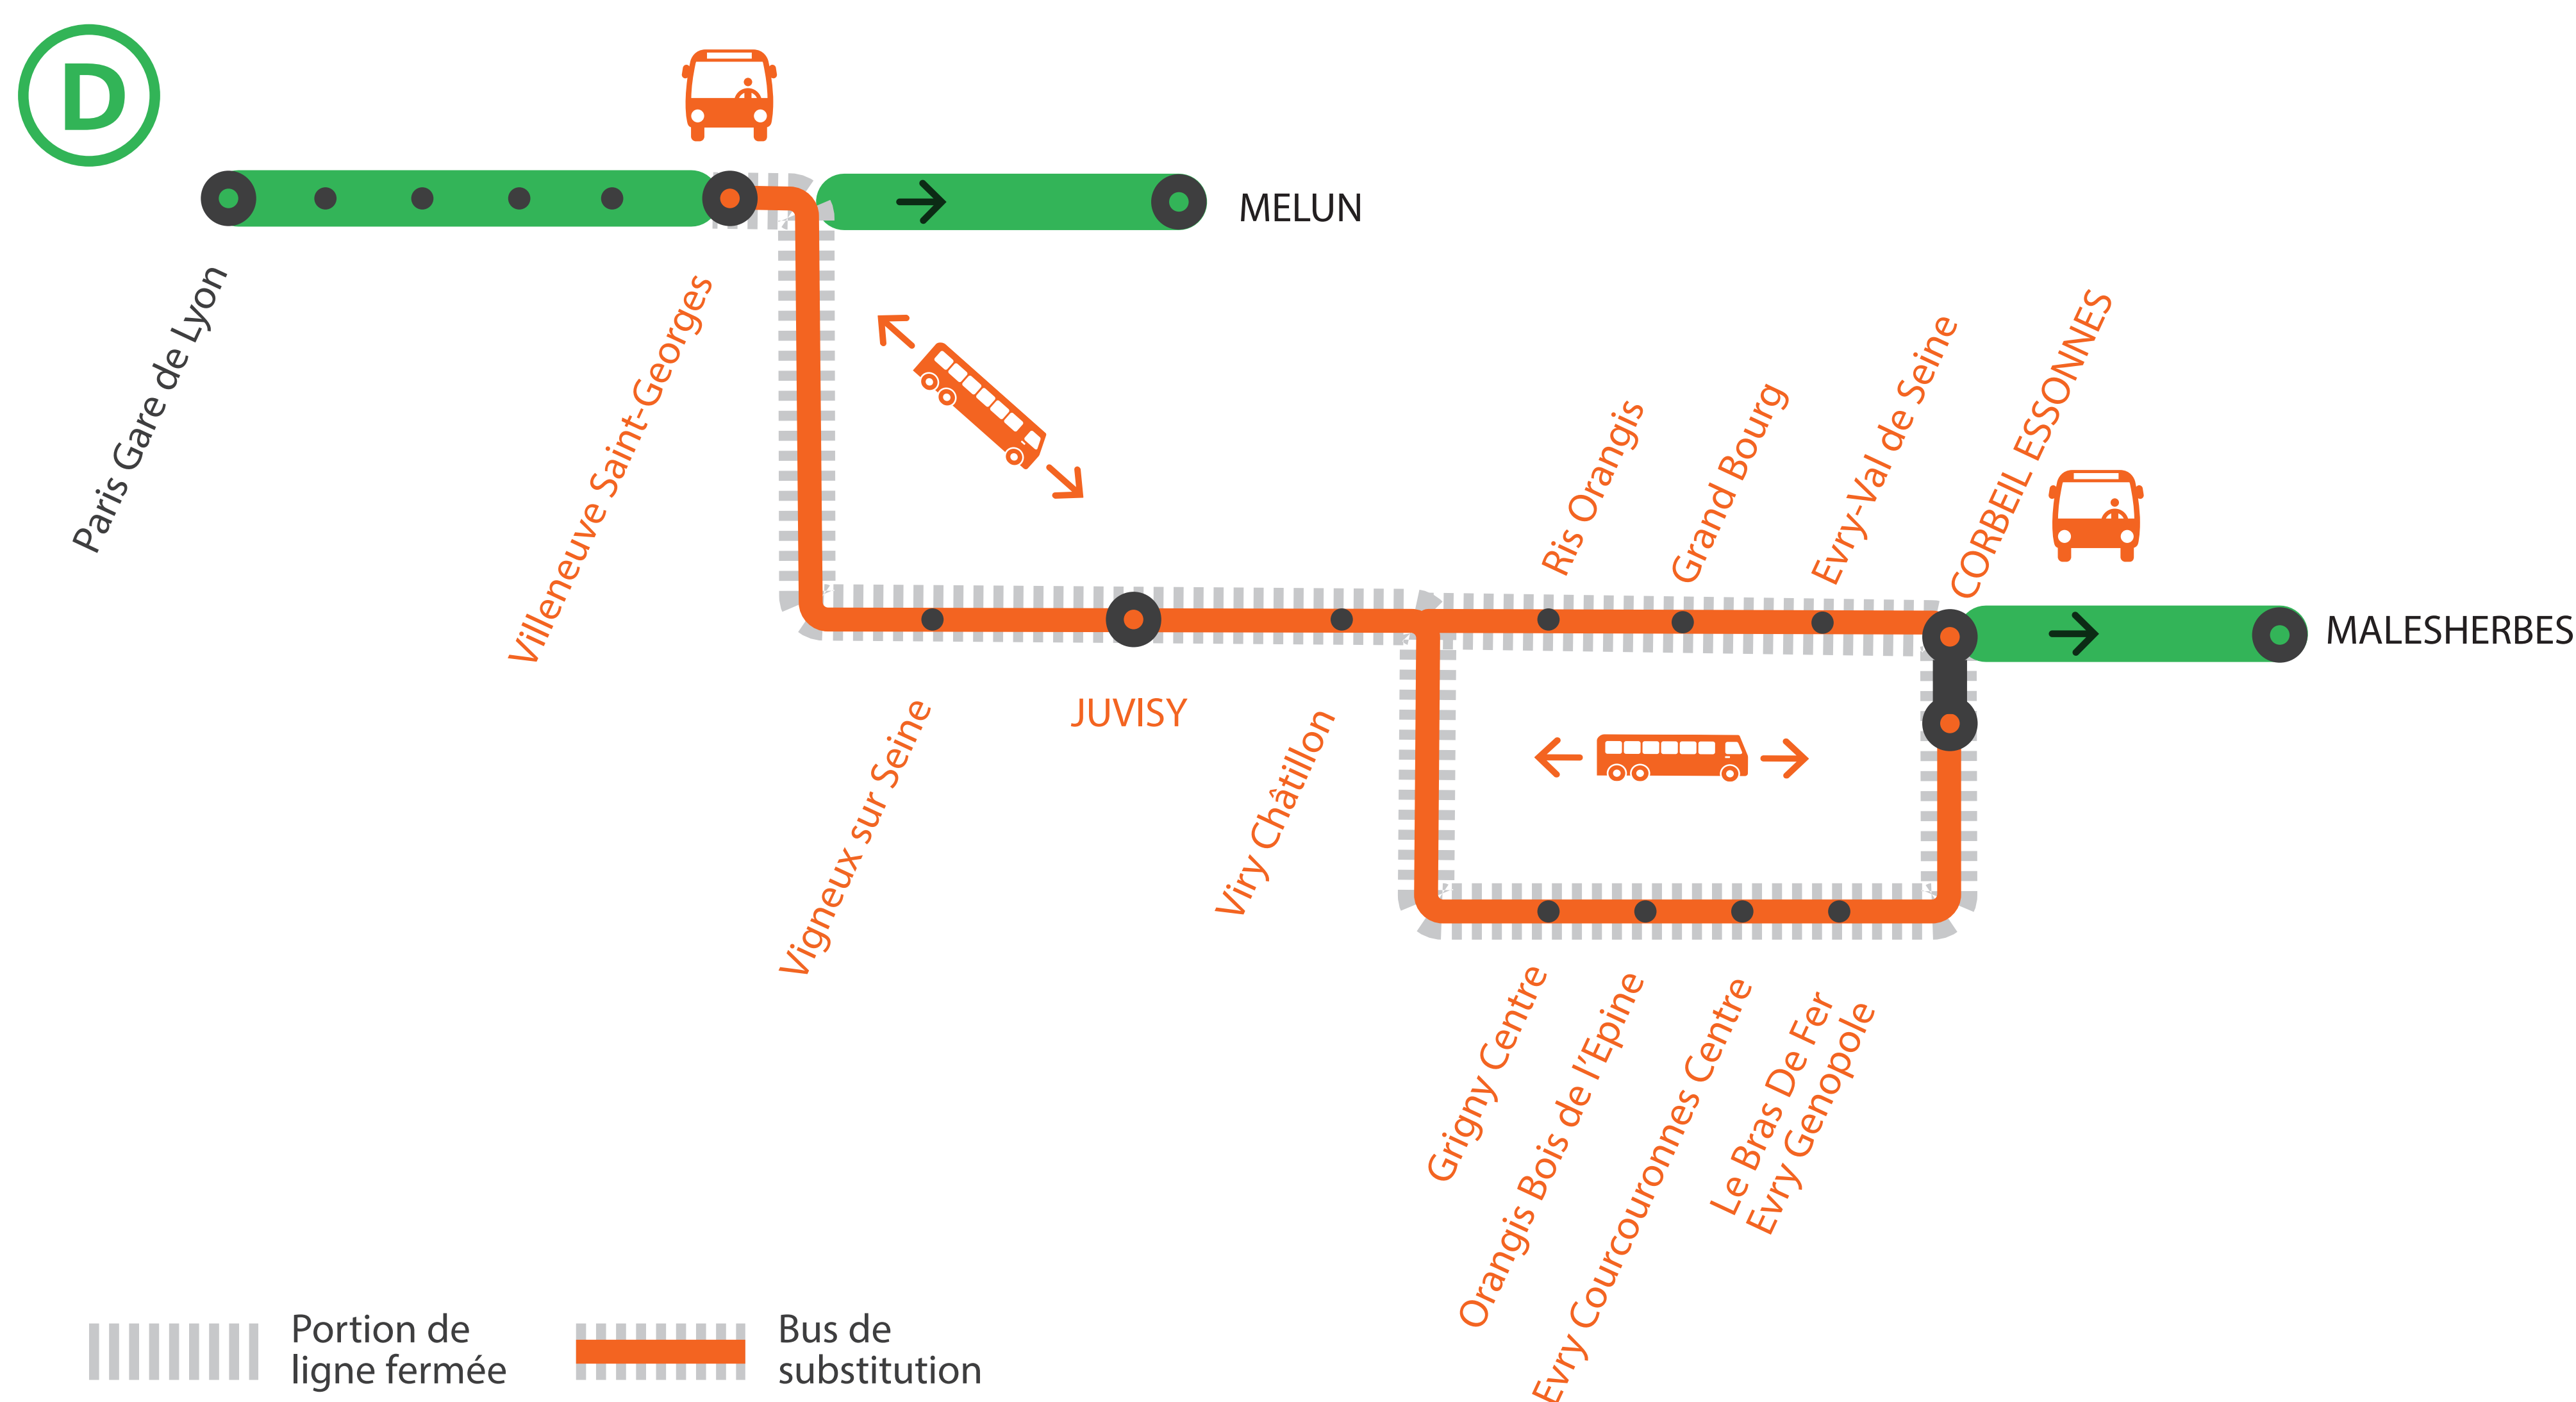

INFO TRAVAUX

000
WEEK
END

AUCUN TRAIN ENTRE VILLENEUVE SAINT-GEORGES ET CORBEIL ESSONNES

À PARTIR DE 23H30

EN DIRECTION DE VILLENEUVE SAINT-GEORGES

À PARTIR DE 00H40

EN DIRECTION DE CORBEIL ESSONNES

JANVIER

21

+ D'INFORMATION

➔ au guichet

➔ sur [transilien.com](https://www.transilien.com)

➔ sur l'appli SNCF

BUS DE SUBSTITUTION / ALLONGEMENT DE TRAJET

Villeneuve
Saint-Georges

Corbeil Essonnes
via Évry Courcouronnes

+ 1H

Villeneuve
Saint-Georges

Corbeil Essonnes
via Ris Orangis

+ 45MIN

Corbeil Essonnes
via Évry Courcouronnes

Paris Lyon

+ 1H15

Corbeil Essonnes
via Ris Orangis

Paris Lyon

+ 1H

COVOITURAGE iD VROOM

Pendant les travaux, covoiturez.
Transilien vous offre votre trajet.*
*Offre soumise à conditions