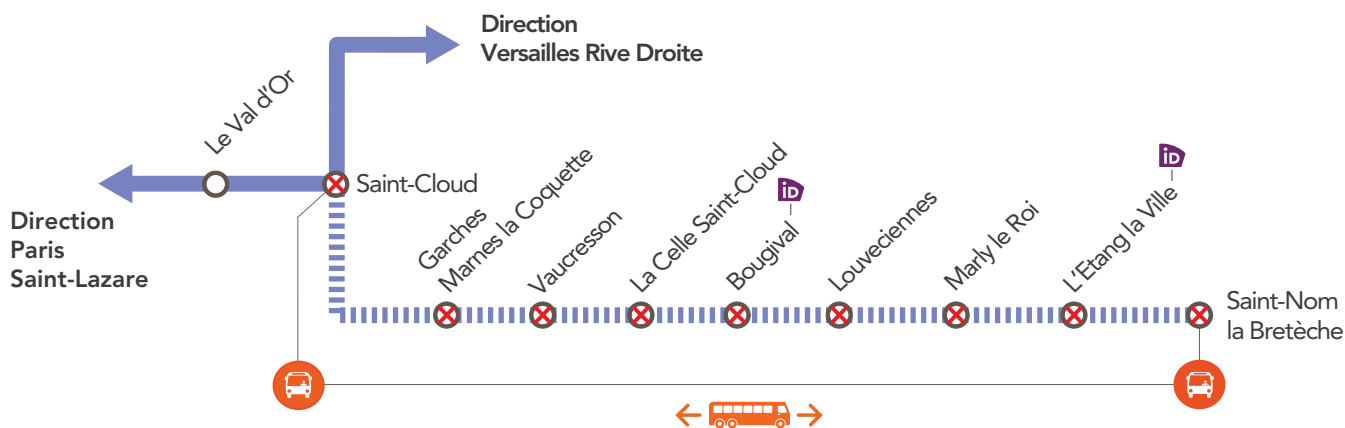

Sud

INFO TRAVAUX

LIGNE FERMÉE

Sud

EN SEMAINE À PARTIR DE 22H30

ENTRE SAINT-CLOUD & SAINT-NOM LA BRETÈCHE

JANV. 29 au 31	FÉV. 1 ^{er} au 28	MARS 1 ^{er} au 2	+ D'INFOS <ul style="list-style-type: none"> ➤ sur l'appli SNCF ➤ sur le blog de la ligne ➤ en gare ➤ sur Transilien.com
-----------------------------	-----------------------------------------	----------------------------------------	------------------------------------------------------------------------------------------------------------------------------------------------------------------------------

PSL 2018.07 SCD - SNB V2

 Place IDVROOM
  Bus de remplacement
  Aucun train 
 Gare non desservie

 **BUS REMPLACEMENT / ALLONGEMENT DU TEMPS DE TRAJET**

Saint-Cloud  Saint-Nom la Bretèche **+ 60 MIN**

 **COVOITURAGE / IDVROOM**

Pendant les travaux, covoiturez avec id.vroom.com. Transilien vous offre* le trajet

* offre soumise à conditions

DERNIERS TRAINS*

GARES de départ	DIRECTION	DERNIERS TRAINS
Paris Saint-Lazare	→ Saint-Nom La Bretèche	21:14
Saint-Nom La Bretèche	→ Paris Saint-Lazare	21:47

[1] desserte à la demande de la gare de Saint-Nom la Bretèche pour les voyageurs présents dans le bus à L'Etang la Ville.

[2] desserte à la demande de toutes les gares du parcours jusqu'à Saint-Nom la Bretèche pour les voyageurs présents dans le bus à La Celle Saint-Cloud..