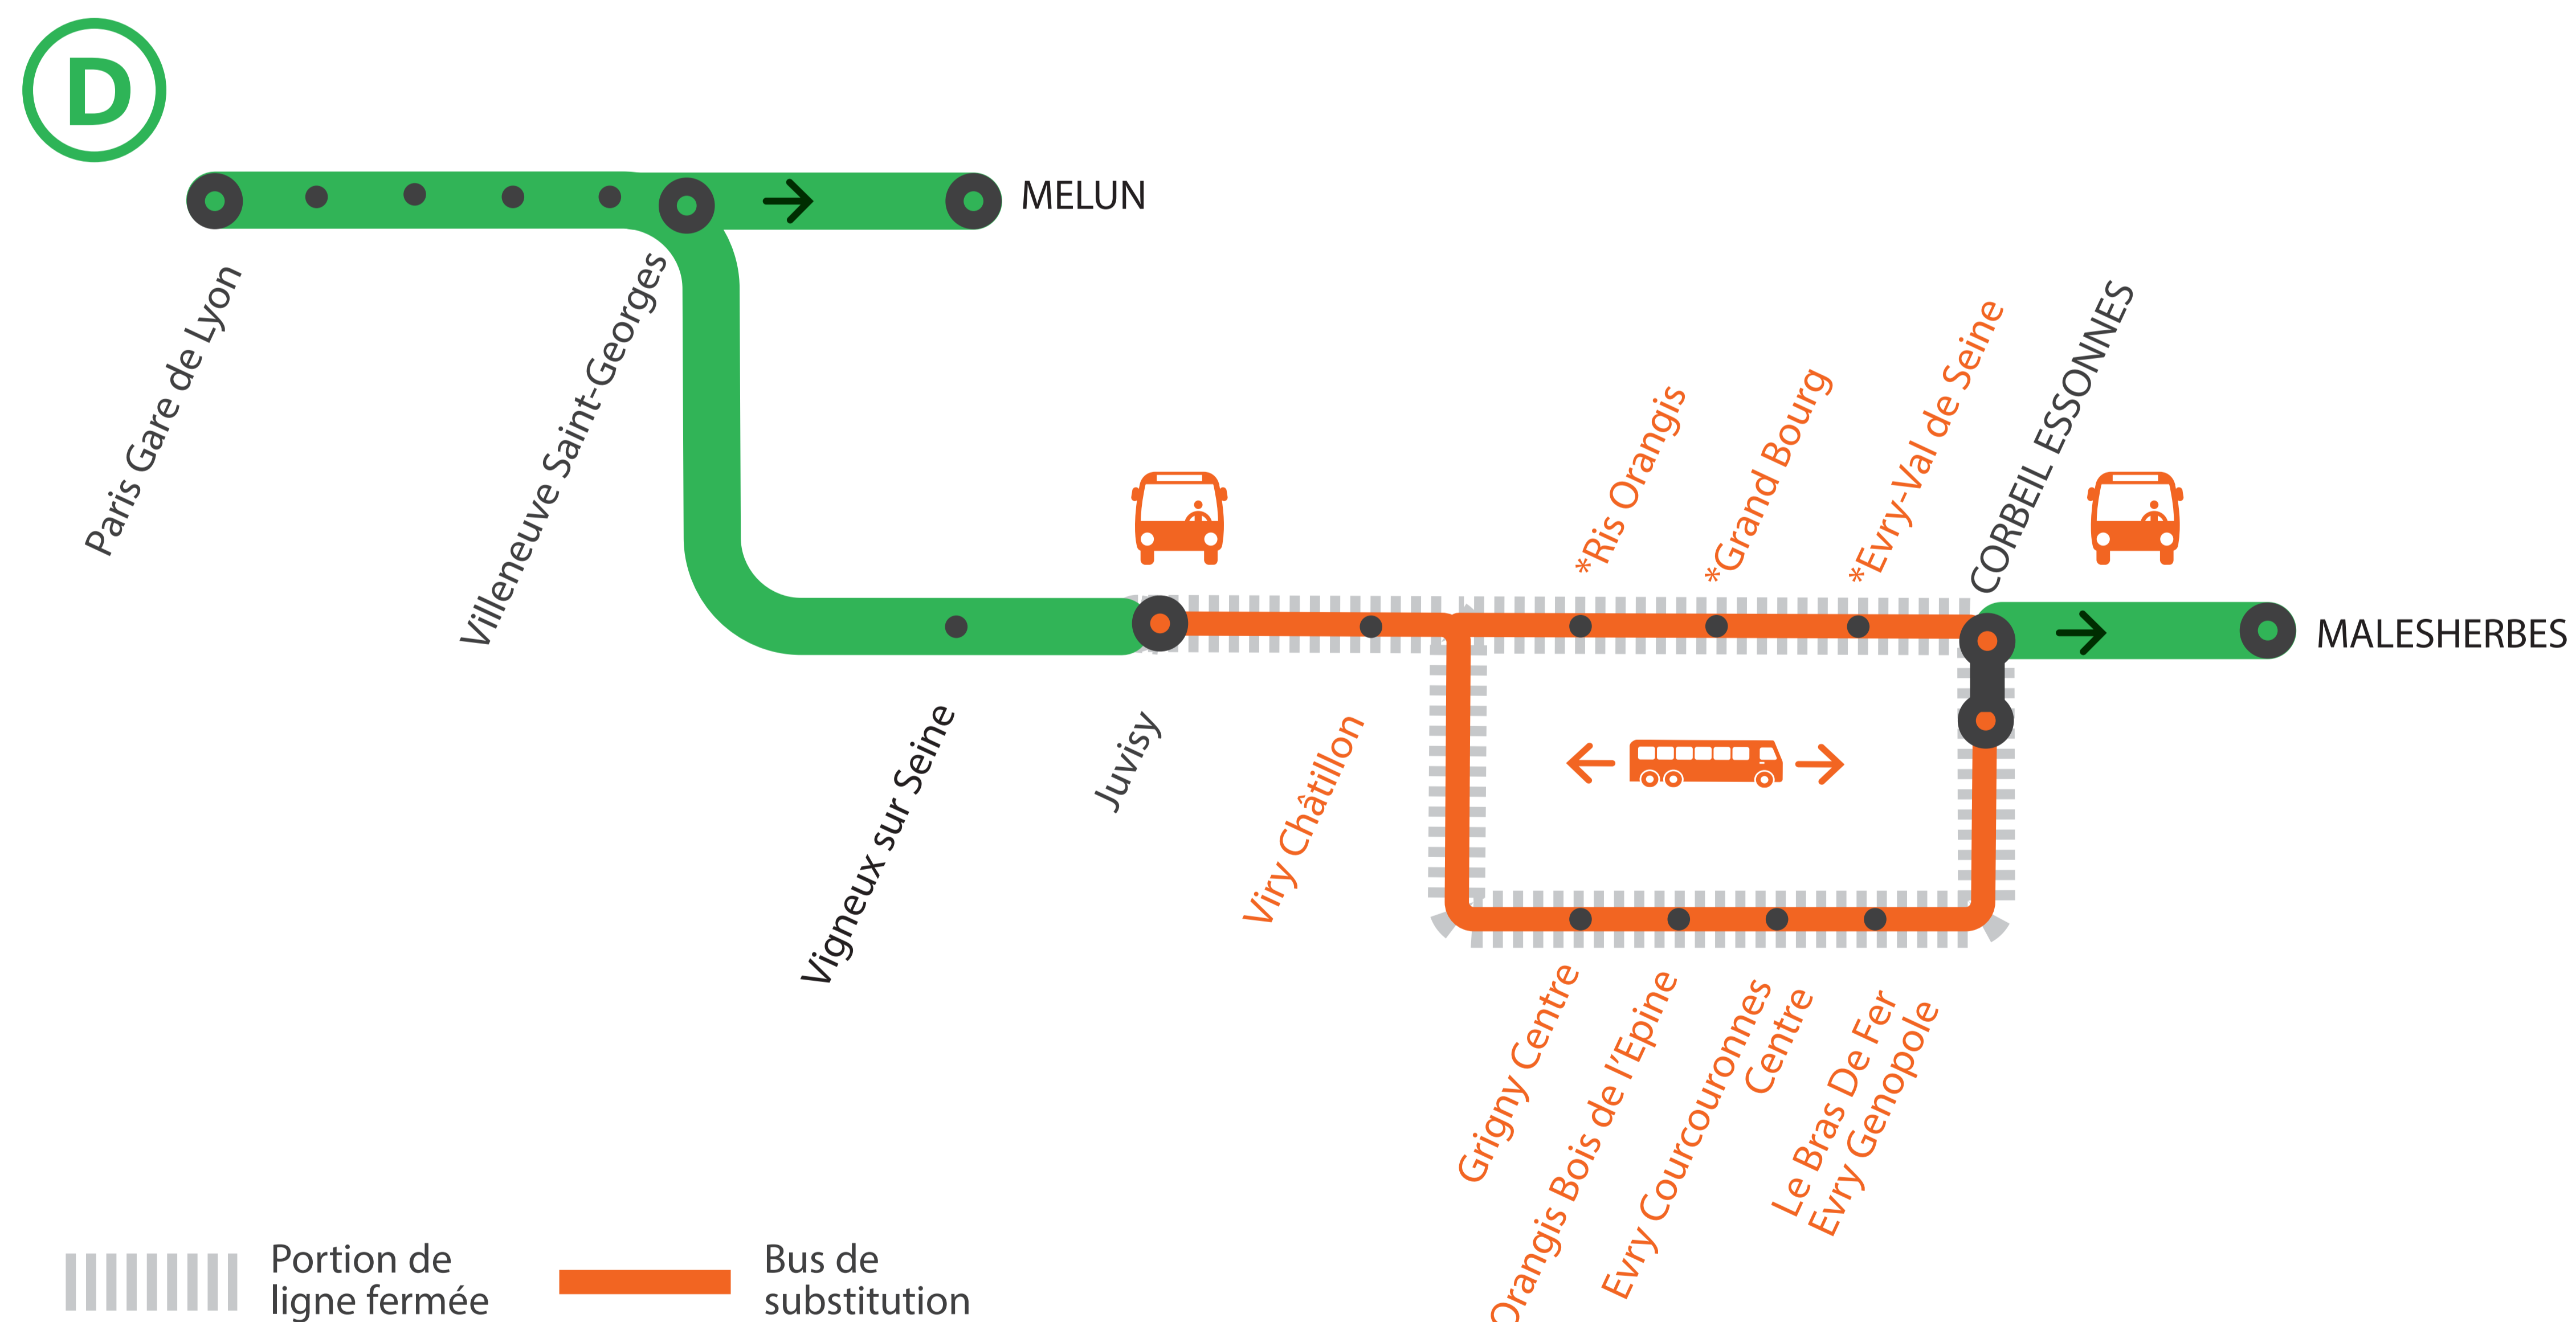

## AUCUN TRAIN

### DE 20H50 À 22H30

ENTRE VIRY CHÂTILLON ET CORBEIL ESSONNES  
VIA RIS ORANGIS

### À PARTIR DE 22H30

ENTRE JUVISY ET CORBEIL ESSONNES

<b>JANV. À FÉV.</b>	<b>FÉVRIER</b>	<b>FÉVRIER</b>	<b>+ D'INFORMATION</b>
<b>29</b> au <b>2</b>	<b>5</b> au <b>9</b>	<b>12</b> au <b>16</b>	
			<ul style="list-style-type: none"> <li>➤ au guichet</li> <li>➤ sur l'appli SNCF</li> <li>➤ sur <a href="https://www.malined.transilien.com">maligned.transilien.com</a></li> <li>➤ sur @RERD_SNCF</li> <li>➤ sur <a href="https://www.transilien.com">transilien.com</a></li> </ul>

\* Aucun train à partir de 20h50