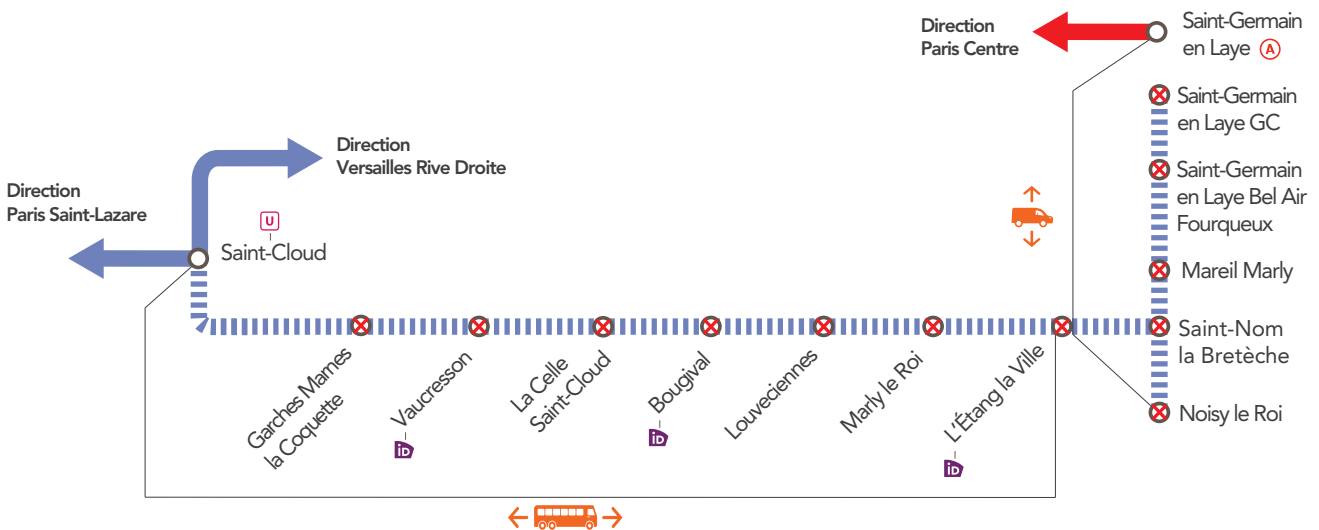

Sud

INFO TRAVAUX

LIGNE FERMÉE

Sud

ENTRE SAINT-CLOUD & SAINT-NOM LA BRETÈCHE ET ENTRE NOISY LE ROI & SAINT-GERMAIN EN LAYE GRANDE CEINTURE

FÉV. 3 et 4	FÉV. 10 et 11	FÉV. 17 et 18	+ D'INFOS ➔ sur l'appli SNCF ➔ sur le blog de la ligne ➔ en gare ➔ sur Transilien.com
--	--	--	--

 Place IDVROOM
  Navette à la demande
  Bus de remplacement
  Aucun train   Gare non desservie

BUS DE REMPLACEMENT/ ALLONGEMENT DU TEMPS DE TRAJET

Saint-Cloud		L'Étang la Ville	+ 60 MIN
Noisy le Roi via L'Étang la Ville		Saint-Germain en Laye 	+ 60 MIN

RENFORCEMENT DE LIGNES DE BUS RÉGULIÈRES

- Entre toutes les gares de Saint-Cloud à La Celle Saint-Cloud **460**
- Entre toutes les gares de Marly le Roi à Saint-Germain en Laye Grande Ceinture vers Saint-Germain en Laye 

Versailles Rive Droite ▶ Saint-Cloud ▶ Paris Saint-Lazare

Table of train schedules for the Versailles Rive Droite to Paris Saint-Lazare route, covering dates Feb 3-4, 10-11, and 17-18. Includes columns for train numbers and arrival/departure times at various stations.