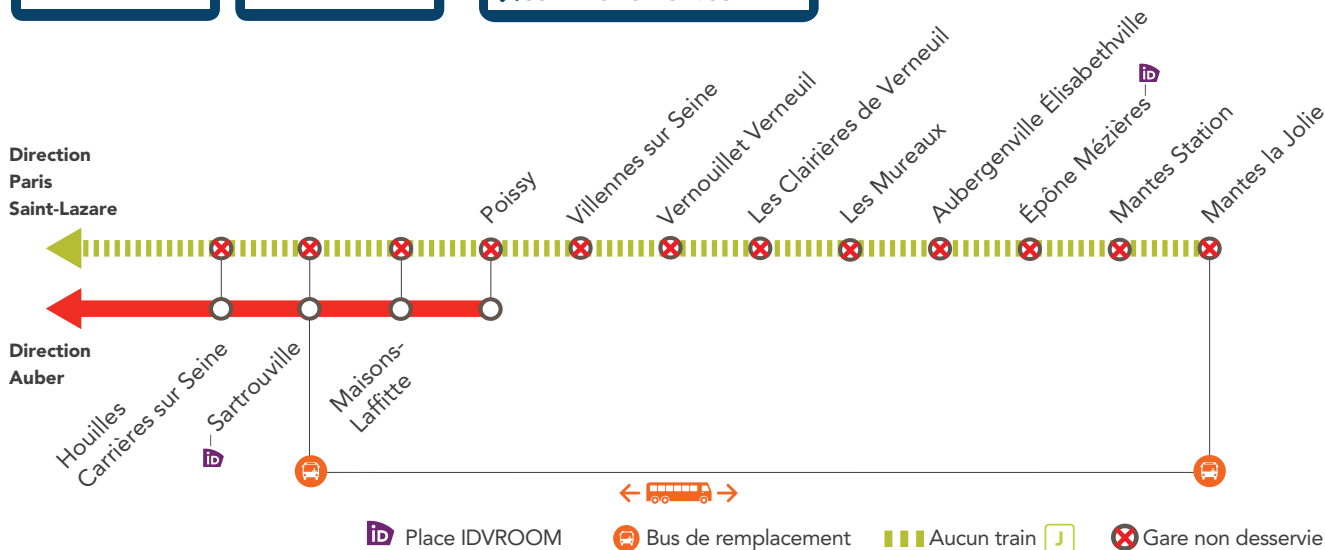

INFO TRAVAUX

LIGNE **J** FERMÉE

EN SEMAINE À PARTIR DE 22H00

ENTRE PARIS SAINT-LAZARE & MANTES LA JOLIE
VIA POISSY

JANV.

8

au **31**

FÉV.

1^{er}

au **2**

+ D'INFOS

➔ sur l'appli SNCF

➔ sur le blog de la ligne

➔ en gare

➔ sur Transilien.com

BUS DE REMPLACEMENT / ALLONGEMENT DU TEMPS DE TRAJET

Sartrouville ← → Mantes la Jolie

+ 60 MIN

RENFORCEMENT CAR

La Défense → Mantes la Jolie

COVOITURAGE / IDVROOM

Pendant les travaux, covoiturez avec idvroom.com
Transilien vous offre* le trajet.

*Offre soumise à conditions.

DERNIERS TRAINS OMNIBUS**

Gares de départ	Direction	DERNIERS TRAINS
Mantes la Jolie via Poissy	→ Paris Saint-Lazare	21:41
Paris Saint-Lazare via Poissy	→ Mantes la Jolie	21:53

DERNIERS TRAINS DIRECT**

Gares de départ	Direction	DERNIERS TRAINS
Mantes la Jolie via Poissy	→ Paris Saint-Lazare	22:08
Paris Saint-Lazare via Poissy	→ Mantes la Jolie	22:20