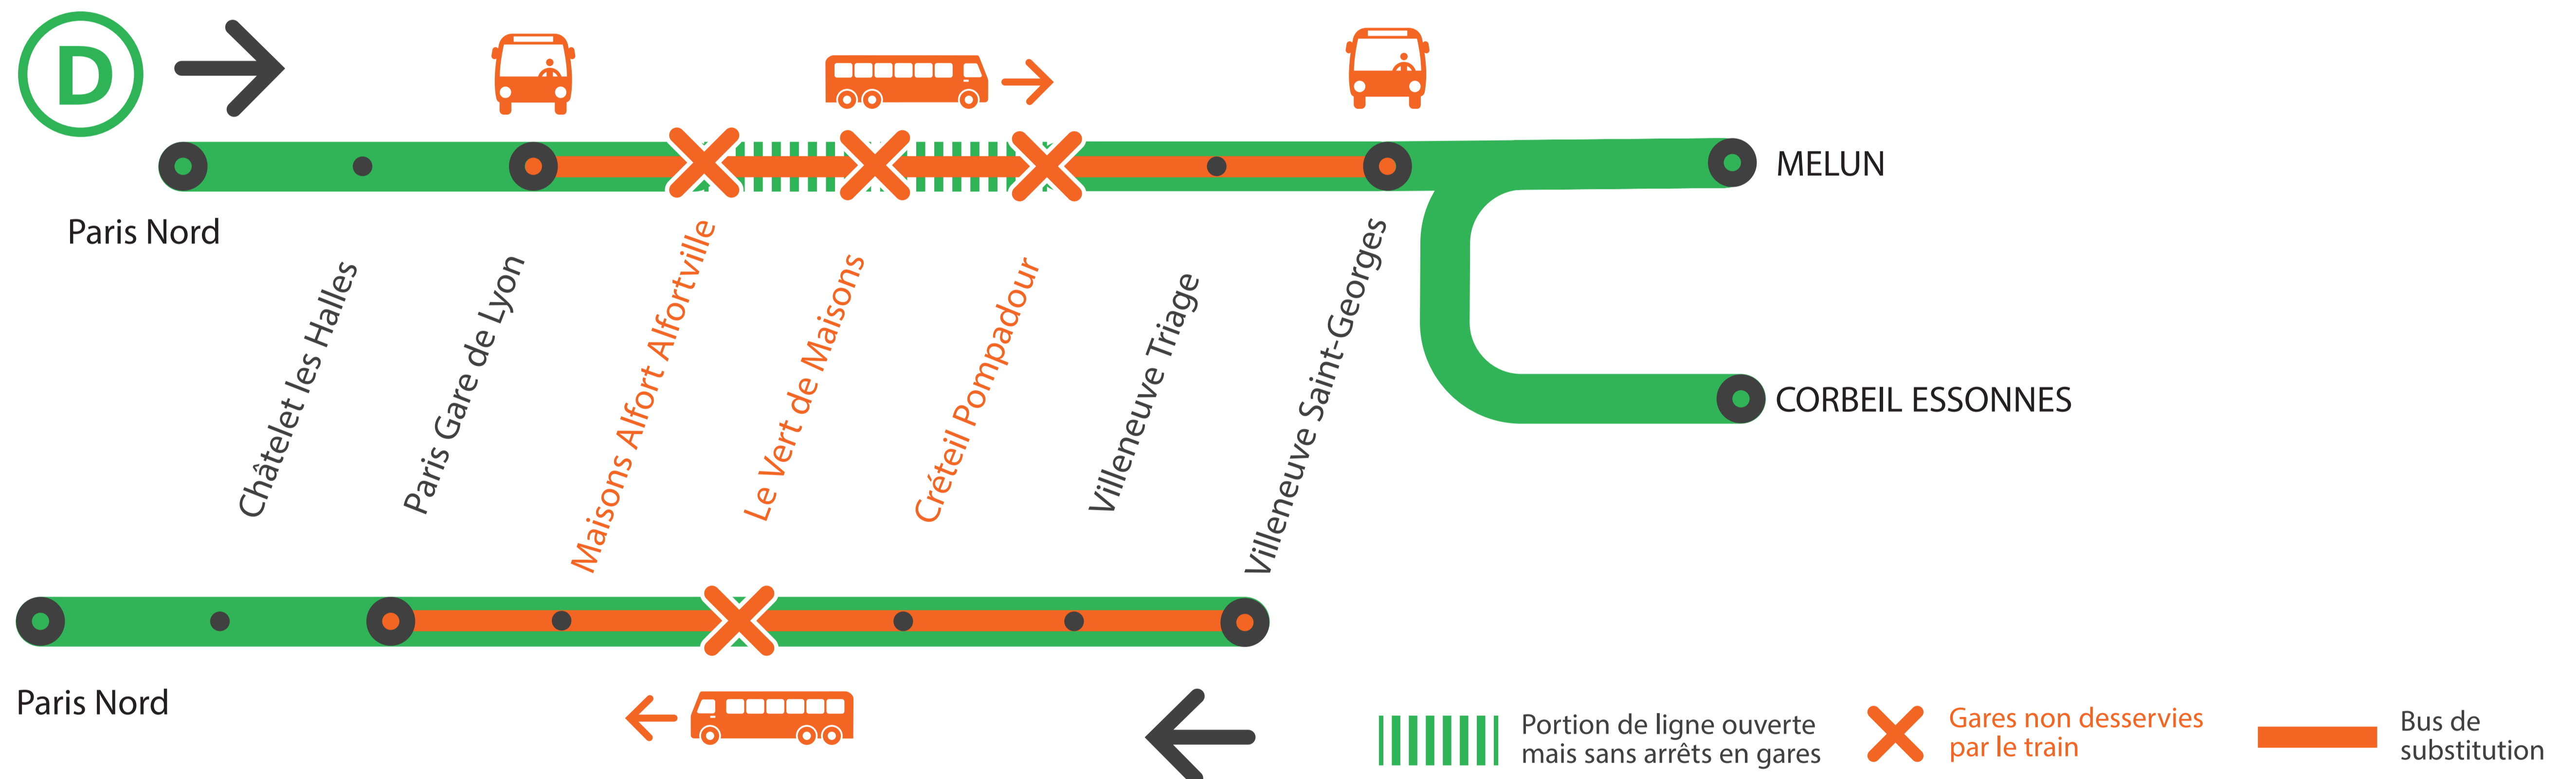

INFO TRAVAUX

MAISONS ALFORT, LE VERT DE MAISONS, ET CRÉTEIL POMPADOUR NON DESSERVIES DE 22H40 À 4H55 DU LUNDI AU VENDREDI

JANVIER
8
au **26**

+ D'INFORMATION

- au guichet
- sur l'appli SNCF
- sur maligned.transilien.com
- sur @RERD_SNCF
- sur transilien.com

BUS DE SUBSTITUTION / ALLONGEMENT DE TRAJET

Paris Lyon ←  Villeneuve Saint-Georges **+30 MIN**

COVOITURAGE

Pendant les travaux, covoiturez. Transilien vous offre votre trajet.*
*Offre soumise à conditions

DERNIERS ET PREMIERS TRAINS À CIRCULER NORMALEMENT

GARES de départ par ordre alphabétique	DIRECTION	DER- NIER TRAIN	PRE- MIER TRAIN
Créteil Pompadour	→ Corbeil Essonnes	22H36	5H13
	→ Melun	22H46	5H46
	→ Paris Gare de Lyon	00H31	4H51
Maisons Alfort Alfortville	→ Corbeil Essonnes	22H30	5H07
	→ Melun	22H42	5H31
Vert de Maisons	→ Paris Gare de Lyon	00H37	04H57
	→ Corbeil Essonnes	22H33	5H10
	→ Paris Gare de Lyon	22H34	5H01