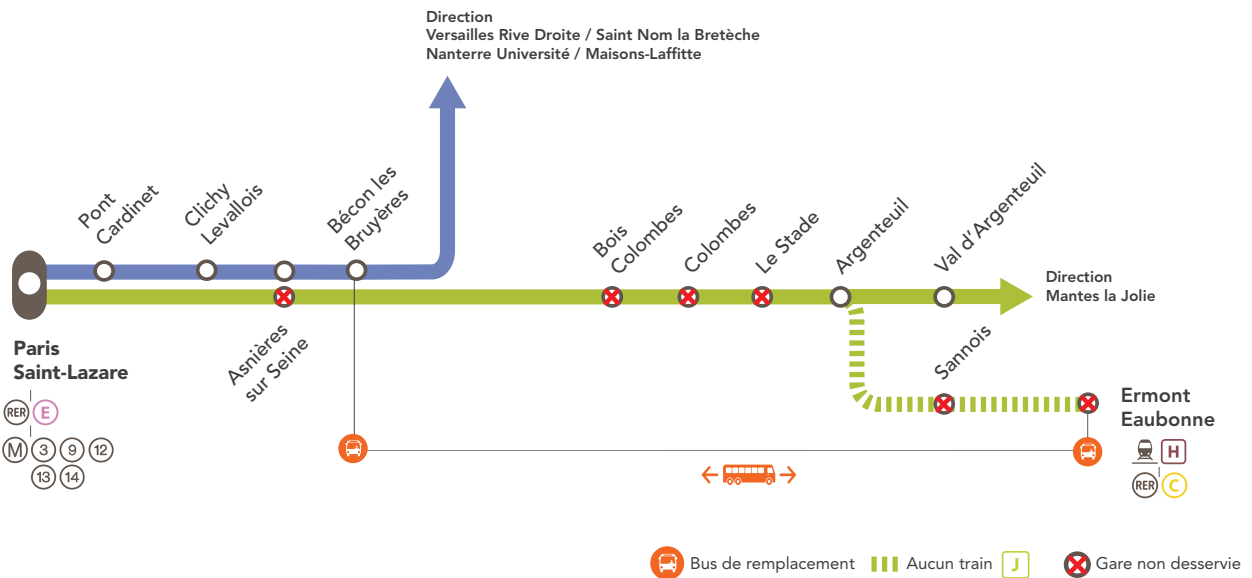

### ENTRE PARIS SAINT-LAZARE & ERMONT EAUBONNE

**SEPT.**

**16**

et **17**

**+ D'INFOS**

➔ sur l'appli SNCF

➔ sur le blog de la ligne

➔ en gare

**BUS DE REMPLACEMENT/ ALLONGEMENT DU TEMPS DE TRAJET**

Bécon les Bruyères

Ermont Eaubonne

**+ 60 MIN**

**COVOITURAGE / IDVROOM**

Pendant les travaux, covoiturez avec idvroom.com  
Transilien vous offre\* le trajet.  
\*offre soumise à conditions.

### DERNIERS TRAINS VENDREDI

GARES de départ par ordre alphabétique	DIRECTION	DERNIERS TRAINS
Ermont Eaubonne	➔ Paris Saint-Lazare	00:13
Paris Saint-Lazare	➔ Ermont Eaubonne	00:31

\*Horaires donnés à titre indicatif

[1] Desserte modifiée: train sans arrêt entre Asnières sur Seine et Argenteuil.