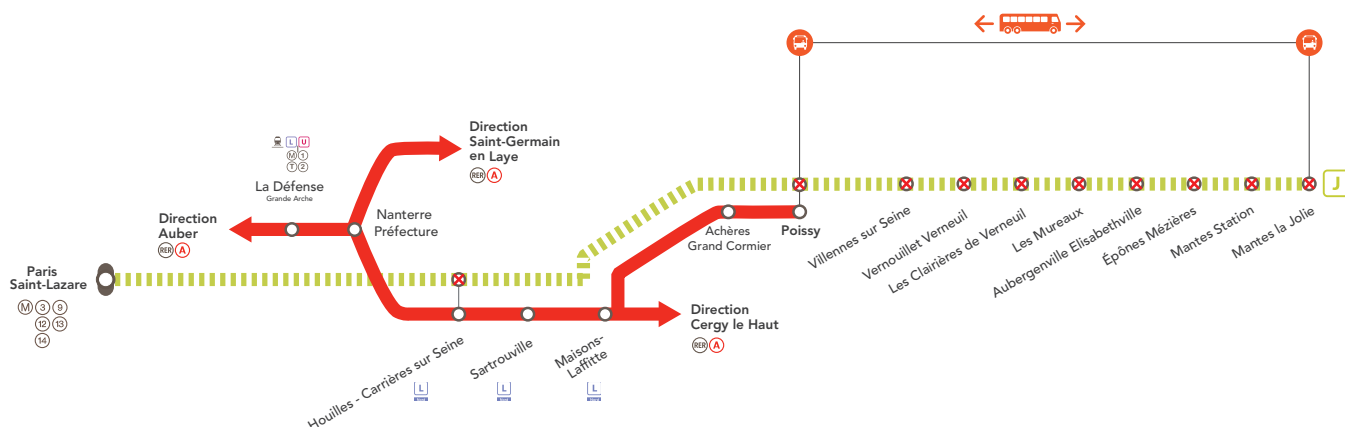

INFO TRAVAUX

WEEK
END

LIGNE **J** FERMÉE

ENTRE PARIS SAINT-LAZARE & MANTES LA JOLIE VIA POISSY

SEPT.

23
et 24

+ D'INFOS

- ➔ sur l'appli SNCF
- ➔ sur le blog de la ligne
- ➔ en gare

Bus de remplacement

||| Aucun train **J**

Gare non desservie

BUS DE REMPLACEMENT/ ALLONGEMENT DU TEMPS DE TRAJET

Poissy ← → Mantes la Jolie

+ 60 MIN

COVOITURAGE /

Pendant les travaux,
covoiturez avec idvroom.com
Transilien vous offre* le trajet.

*Offre soumise à conditions.

DERNIERS TRAINS LE VENDREDI

Gares de départ	Direction	DERNIERS TRAINS**
Paris Saint-Lazare	→ Mantes la Jolie	21:53
Mantes la Jolie	→ Paris Saint-Lazare	21:40

**Horaires donnés à titre indicatif