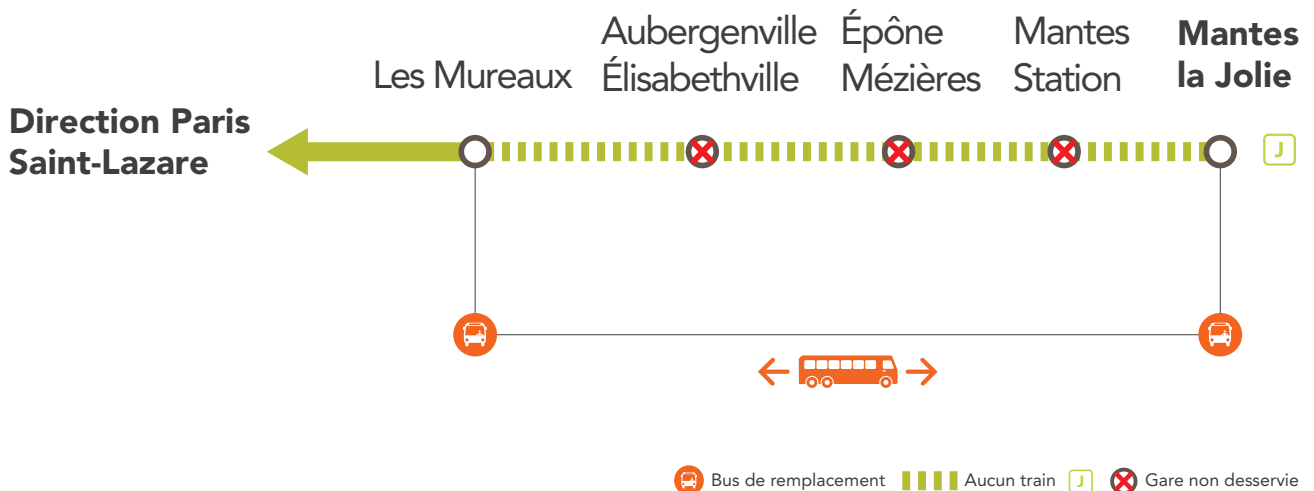

## LIGNE **J** FERMÉE

### ENTRE LES MUREAUX & MANTES LA JOLIE

**SEPT.**  
**16**  
et **17**

**+ D'INFOS**  
➤ sur l'appli SNCF  
➤ sur le blog de la ligne  
➤ en gare

**BUS DE REMPLACEMENT/ ALLONGEMENT DU TEMPS DE TRAJET**

Les Mureaux Mantes la Jolie **+ 50 MIN**

**COVOITURAGE / id VROOM**

Pendant les travaux, covoiturez avec idvroom.com  
Transilien vous offre\* le trajet.  
\*Offre soumise à conditions.

#### DERNIERS TRAINS LE VENDREDI

GARES de départ	DIRECTION	DERNIERS** TRAINS
Mantes la Jolie	➔ Paris Saint-Lazare	21:40
Paris Saint-Lazare	➔ Mantes la Jolie	21:53

\*\*Horaires donnés à titre indicatif

#LeReseauAvanceIDF