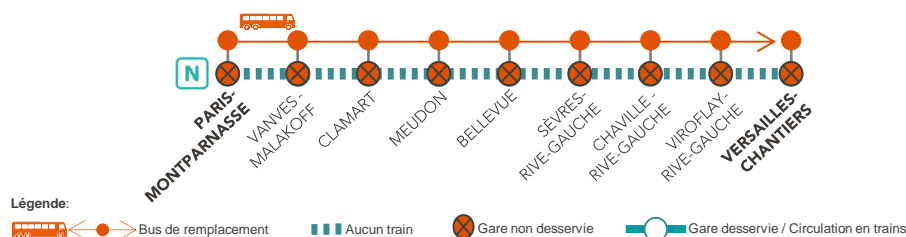

INFO TRAFIC TRAVAUX

AXE PARIS-MONTPARNASSE ↔ VERSAILLES-CHANTIERS

Nuits du lundi / mardi au vendredi / samedi

• Du 09 au 20 octobre 2017

OCTOBRE 2017						
L	M	M	J	V	S	D
						1
2	3	4	5	6	7	8
9	10	11	12	13	14	15
16	17	18	19	20	21	22
23	24	25	26	27	28	29
30	31					

Dans le cadre de la maintenance des voies, les trains suivants en soirée sont substitués par des bus selon les horaires indiqués:

➔ PARIS-MONTPARNASSE ➔ VERSAILLES-CHANTIERS

	Dernier Train 164405 ROPO	164209 VOPI	496105	1er Train 164443 ROPO
Paris Montparnasse	00:35	01:05	01:15	05:20
Vanves Malakoff	00:40	01:10	01:29	05:25
Clamart	00:42	01:12	01:36	05:27
Meudon	00:46	01:16	01:50	05:31
Bellevue	00:48	01:18	01:56	05:33
Sèvres Rive Gauche	00:51	01:21	02:00	05:36
Chaville Rive Gauche	00:54	01:24	02:08	05:39
Viroflay Rive Gauche	00:57	01:27	02:13	05:42
Versailles Chantiers	01:02	01:31	02:30	05:47
Allongement du temps de parcours			(+39')	

PRG 2017 N 111

PENDANT LES TRAVAUX, COVOITUREZ AVEC VROOM.COM. TRANSILIEN VOUS REMBOURSE.*

- transilien.com
- transilien.mobi
- Applications Transilien et SNCF : gratuites sur App Store et Google Play

- SMS pour les horaires en temps réel : 4 10 20 (0,25€)
- Taper le nom de votre gare de départ et envoyer au 4 10 20 (0,25€)
- Prix d'un SMS + 0,05€ (0,30€)

- Numéro d'information : 36 58 (0,25€ TTC/min*)
- *hors surcoût éventuel de votre opérateur
- Relations Clientèle SNCF Transilien TSA 21262 - 75564 PARIS CEDEX 12