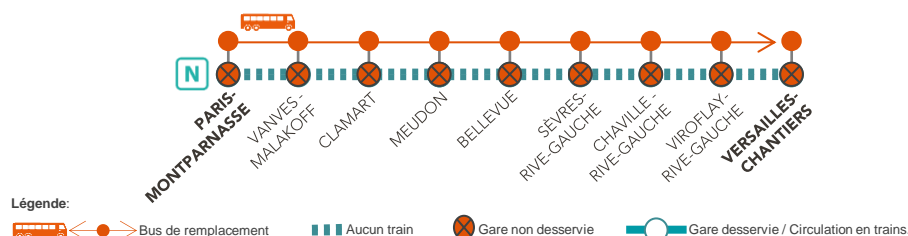

INFO TRAFIC TRAVAUX

MODIFIÉ

AXE PARIS-MONTPARNASSE ↔ VERSAILLES-CHANTIERS

Nuits du lundi / mardi au vendredi / samedi

• Du 11 au 15 septembre 2017

Dans le cadre de la maintenance des voies, les trains suivants en soirée sont substitués par des bus selon les horaires indiqués:

SEPTEMBRE 2017						
L	M	M	J	V	S	D
				1	2	3
4	5	6	7	8	9	10
11	12	13	14	15	16	17
18	19	20	21	22	23	24
25	26	27	28	29	30	

➔ PARIS-MONTPARNASSE ➔ VERSAILLES-CHANTIERS

➔ PARIS-MONTPARNASSE ➔ VERSAILLES-CHANTIERS

			1er Train
	Dernier Train 164405 ROPO	164209 VOPI	496105 ROPO
Paris Montparnasse	00:35	01:05	01:15
Vanves Malakoff	00:40	01:10	01:29
Clamart	00:42	01:12	01:36
Meudon	00:46	01:16	01:50
Bellevue	00:48	01:18	01:56
Sèvres Rive Gauche	00:51	01:21	02:00
Chaville Rive Gauche	00:54	01:24	02:08
Viroflay Rive Gauche	00:57	01:27	02:13
Versailles Chantiers	01:02	01:31	02:30
Allongement du temps de parcours			

PRG 2017 N 206 A VZ

PENDANT LES TRAVAUX, COVOITUREZ AVEC VROOM.COM. TRANSILIEN VOUS REMBOURSE.*

- transilien.com
- transilien.mobi
- Applications Transilien et SNCF : gratuites sur App Store et Google Play

- SMS pour les horaires en temps réel : 4 10 20 (€ SMS) Taper le nom de votre gare de départ et envoyer au 4 10 20 (€ SMS) Prix d'un SMS + 0,05€ (€ SMS)