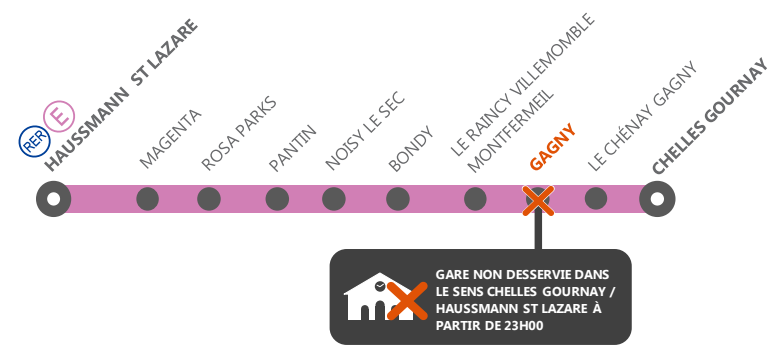

AFFICHE ACTUALISÉE LE 24/05/2017
SUPPRESSIONS ET REPORT SUR PARIS EST

INFO TRAVAUX

CHELLES GOURNAY ► HAUSSMANN ST LAZARE

À PARTIR DE 23H, LA GARE DE GAGNY N'EST PLUS DESSERVIE
DANS LE SENS CHELLES GOURNAY ► HAUSSMANN ST LAZARE

DU MARDI 6 AU VENDREDI 9 JUIN, LE TRAIN HOCI DE 00H30 AU DÉPART DE CHELLES GOURNAY EST À L'ARRIVÉE DE PARIS EST ET LES TRAINS NOHY DE 01H07 ET 01H12 AU DÉPART D'HAUSSMANN ST LAZARE ET À DESTINATION DE MAGENTA NE CIRCULENT PAS.

JUIN
5
au **9**

JOURS DE SEMAINE

+ D'INFORMATION

- au guichet
- sur @RERE_SNCF
- sur l'appli SNCF
- sur malinee.transilien.com
- sur transilien.com

ALLONGEMENT DE TRAJET

+ 15 minutes *

* Délai à ajouter à votre temps de trajet initial

COVOITURAGE id VROOM

Pendant les travaux, covoiturez.
Transilien vous offre votre trajet.*

* Offre soumise à conditions

DERNIERS TRAINS À CIRCULER

Ma gare de départ	DIRECTION	DERNIER TRAIN
Hausmann St Lazare	→ Chelles Gournay	00:58
Magenta	→ Hausmann St Lazare	00:43
	→ Chelles Gournay	01:02
Rosa Parks	→ Paris Est	00:53
	→ Chelles Gournay	01:05
Pantin	→ Paris Est	00:49
	→ Chelles Gournay	01:09
Noisy le Sec	→ Paris Est	00:45
	→ Chelles Gournay	01:14
Bondy	→ Paris Est	00:42
	→ Chelles Gournay	01:16
Raincy Villemomble	→ Paris Est	00:39
	→ Chelles Gournay	01:20
Gagny	→ Paris Est	22:51
	→ Chelles Gournay	01:22
Chénay Gagny	→ Paris Est	00:33
	→ Chelles Gournay	01:25
Chelles Gournay	→ Paris Est	00:30

Vous êtes en gare de Chelles Gournay ou Chénay Gagny :
Pour vous rendre en gare de Gagny, empruntez le RER E à destination d'Hausmann St Lazare, descendre à la gare du Raincy Villemomble puis reprendre un RER à destination de Chelles Gournay
Ou
Empruntez le bus n° 113 et le bus n° 303

Vous êtes en gare de Gagny :
Pour vous rendre en gare dans une des gares entre Raincy Villemomble et Hausmann St Lazare, empruntez le RER E à destination de Chelles Gournay, descendre à la gare de Chénay Gagny puis reprendre un RER à destination d'Hausmann St Lazare.
Ou
Empruntez le bus n° 303 Direction Bobigny Pablo Picasso
Ou
Empruntez le bus Noctilien n° 23 Direction Châtelet