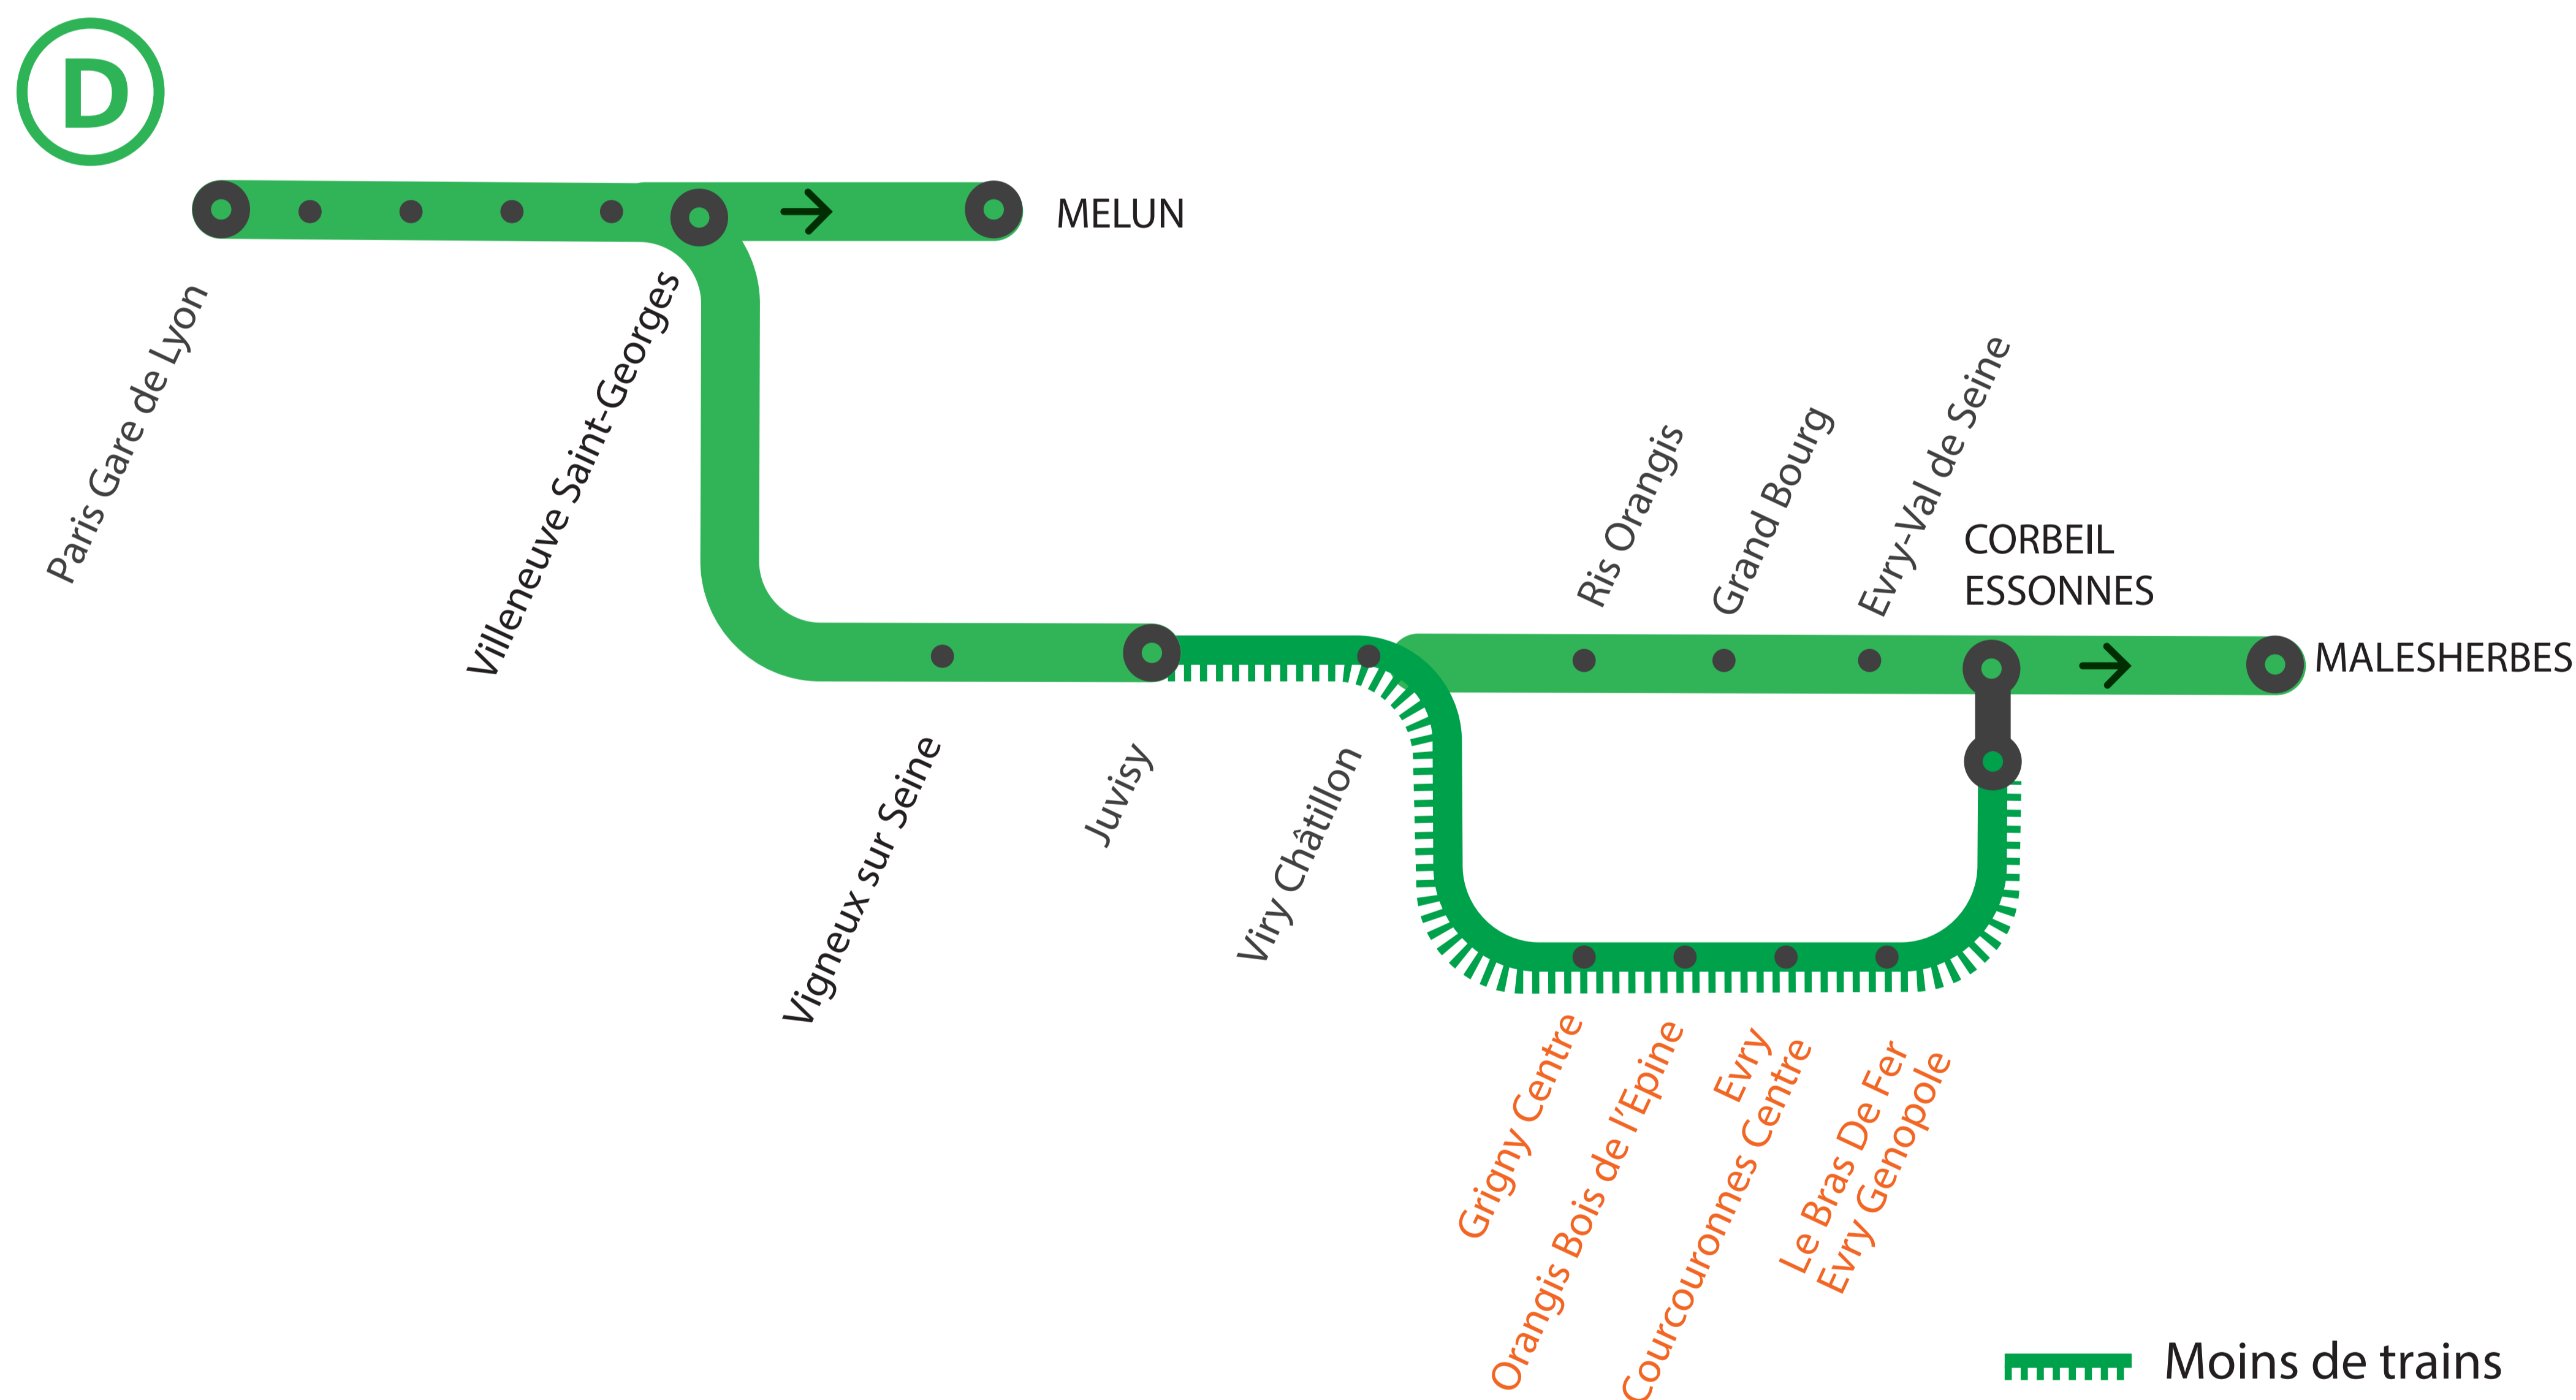

## MOINS DE TRAINS DE 5H45 À 22H

ENTRE JUVISY ET CORBEIL ESSONNES  
VIA EVRY COURCOURONNES

**MAI**

**13**  
et **14**

### + D'INFORMATION

➔ au guichet

➔ sur [transilien.com](https://www.transilien.com)

➔ sur l'appli SNCF

➔ sur le blog de ligne

➔ Certains trains sont terminus et origine Juvisy.

NIVEAU DE PERTURBATION :