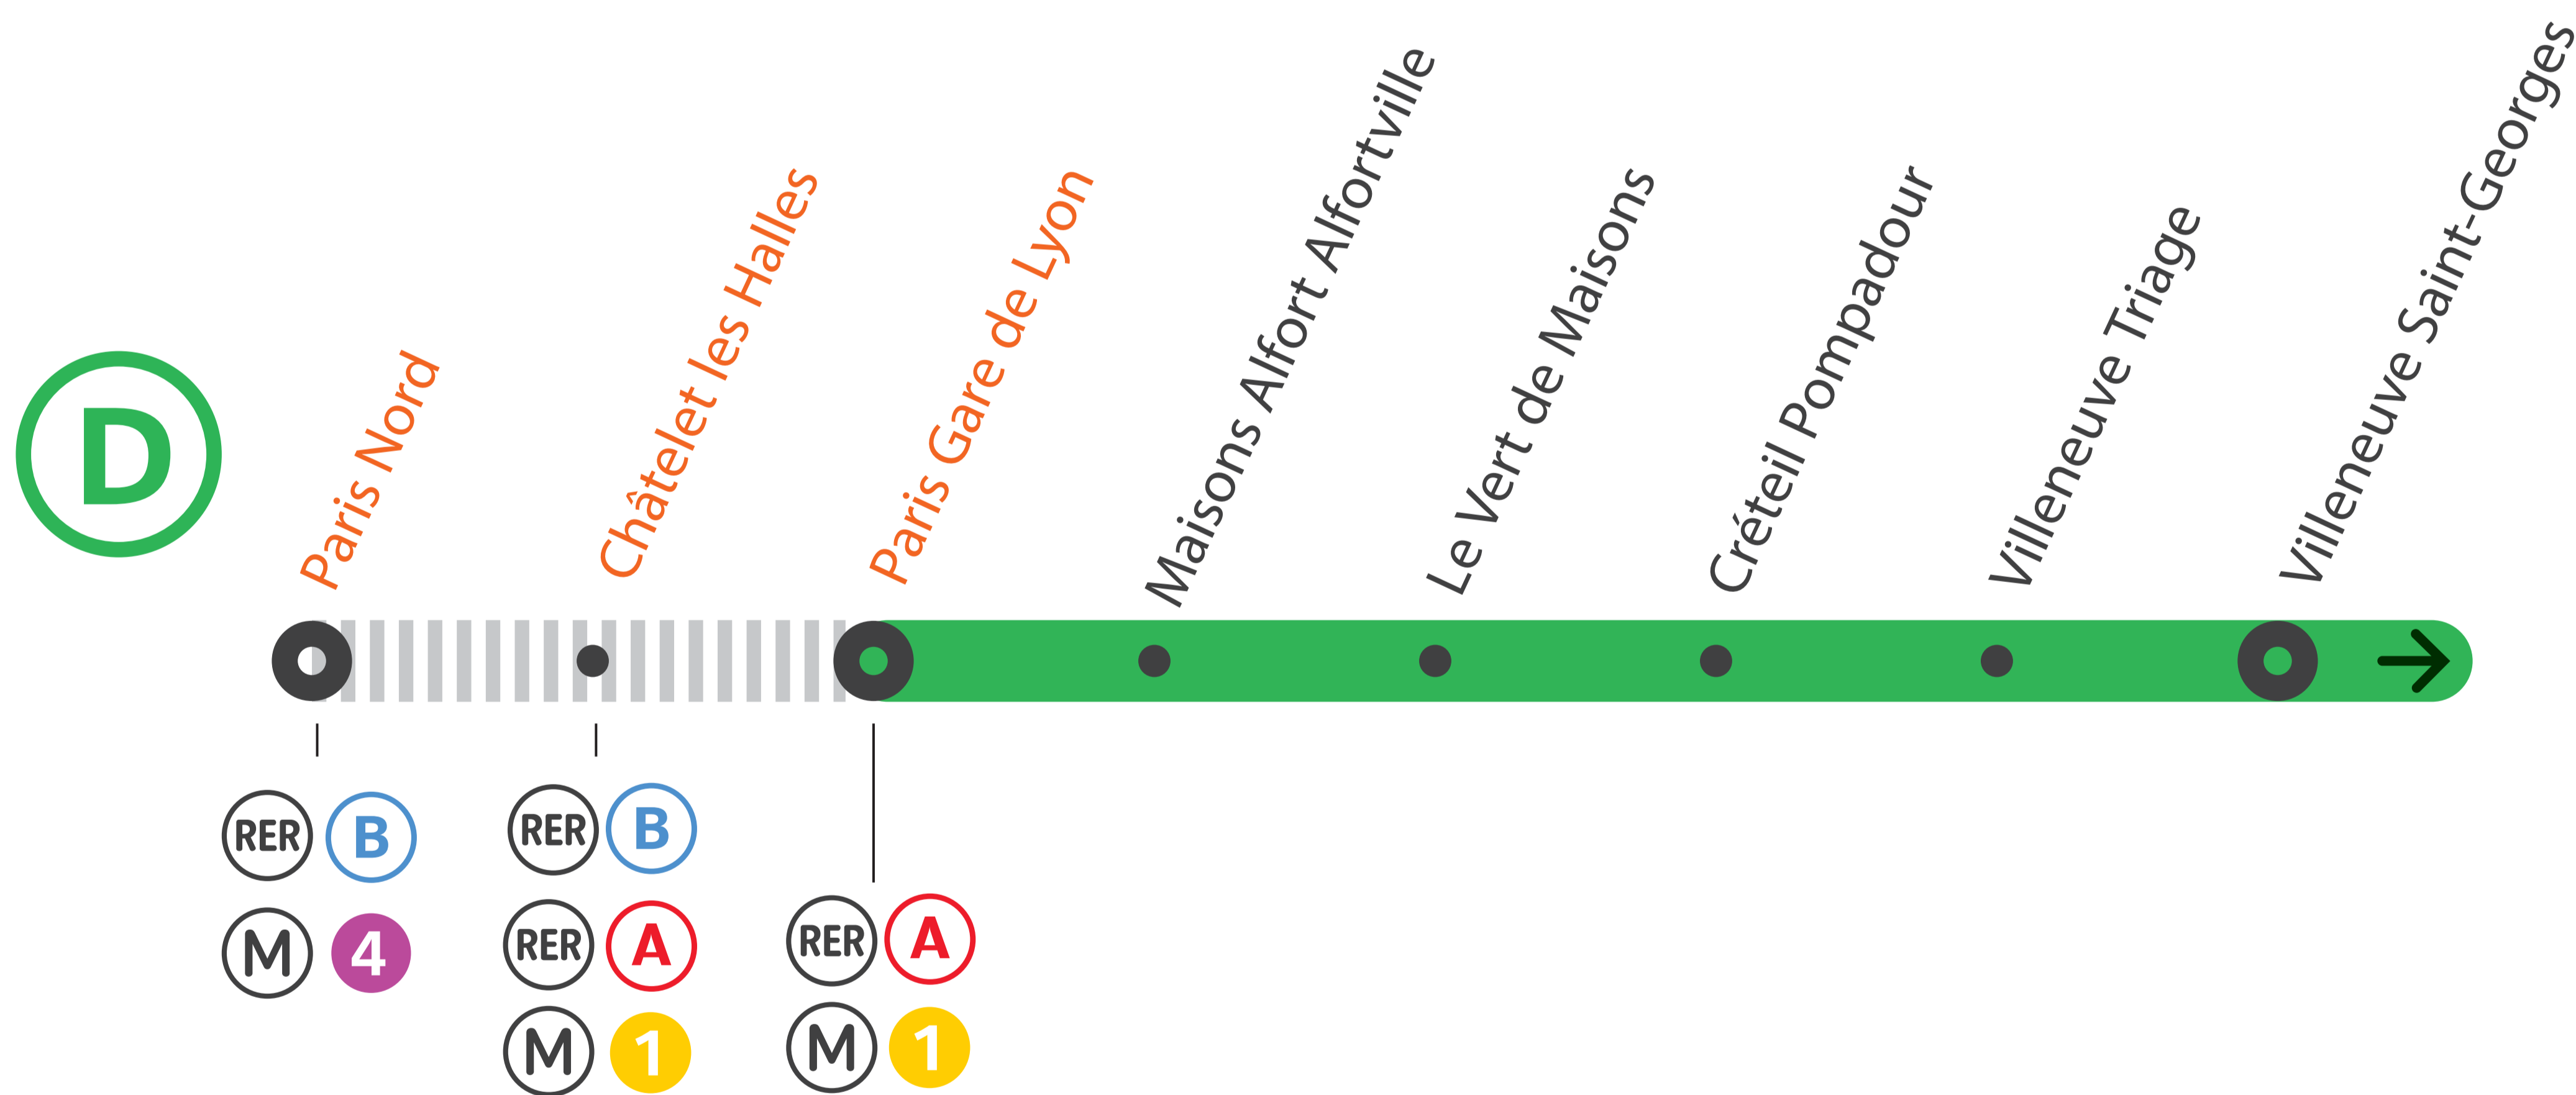

INFO TRAVAUX

AUCUN TRAIN À PARTIR DE 23H ENTRE PARIS GARE DU NORD ET PARIS GARE DE LYON*

*Stade de France n'est pas desservie par le LOLA de 23h23 au départ de Paris Nord

MAI

9
au 12

+ D'INFORMATION

- au guichet
- sur [transilien.com](https://www.transilien.com)
- sur l'appli SNCF
- sur le blog de ligne

COVOITURAGE

Pendant les travaux, vous pouvez aussi covoiturer avec [idvroom.com](https://www.idvroom.com). Transilien vous offre le trajet.*

*Offre soumise à conditions

NIVEAU DE PERTURBATION: