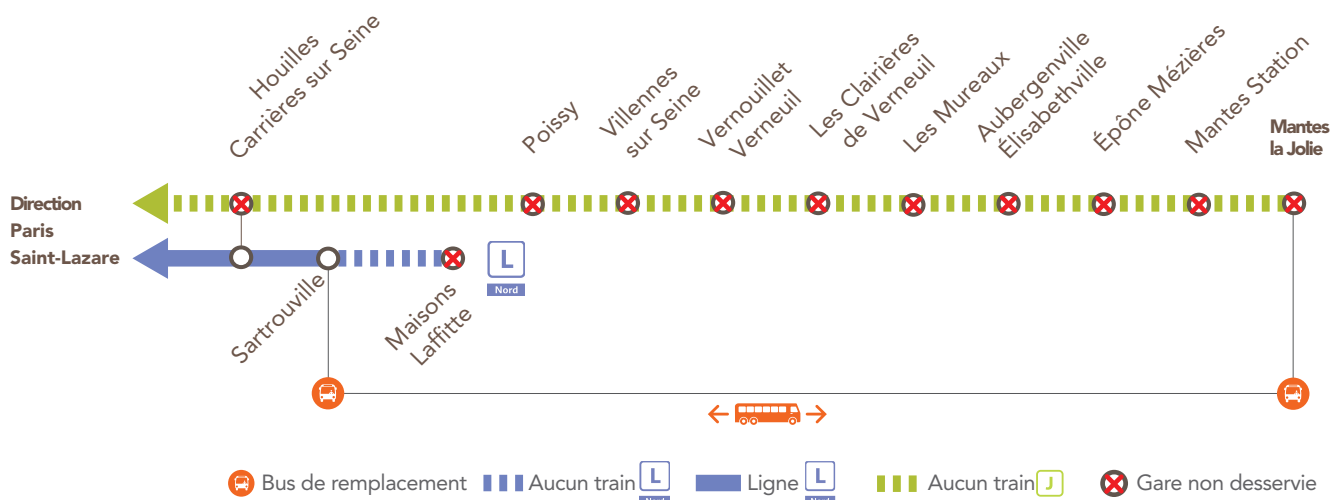

• Relations Clientèle SNCF Transilien
TSA 21262 - 75564 PARIS CEDEX 12

• Urgence SNCF Transilien :
Par téléphone au 31 17 ou par SMS au 31 17 7.
Ces numéros sont complémentaires
et ne se substituent pas aux numéros de secours
habituels, ni à l'usage du signal d'alarme.
(Appels, SMS et numéros enregistrés même si masqués,
non surtaxés / prix sms de votre opérateur)

LIGNE **J** FERMÉE EN SEMAINE À PARTIR DE 22H00 ENTRE PARIS SAINT-LAZARE & MANTES LA JOLIE VIA POISSY

| | | |
|---------------------------|--|--|
| MAI 29 au 31 | JUIN 1 ^{er} et 2 | + D'INFOS ➔ sur l'appli SNCF ➔ sur le blog de la ligne ➔ en gare |
|---------------------------|--|--|

BUS DE REMPLACEMENT / ALLONGEMENT DU TEMPS DE TRAJET
Sartrouville ← → Mantes la Jolie **+ 60 MIN**

REINFORCEMENT CAR Express A 14 HORS JOURS FÉRIÉS
La Défense → Les Mureaux
La Défense → Mantes la Jolie