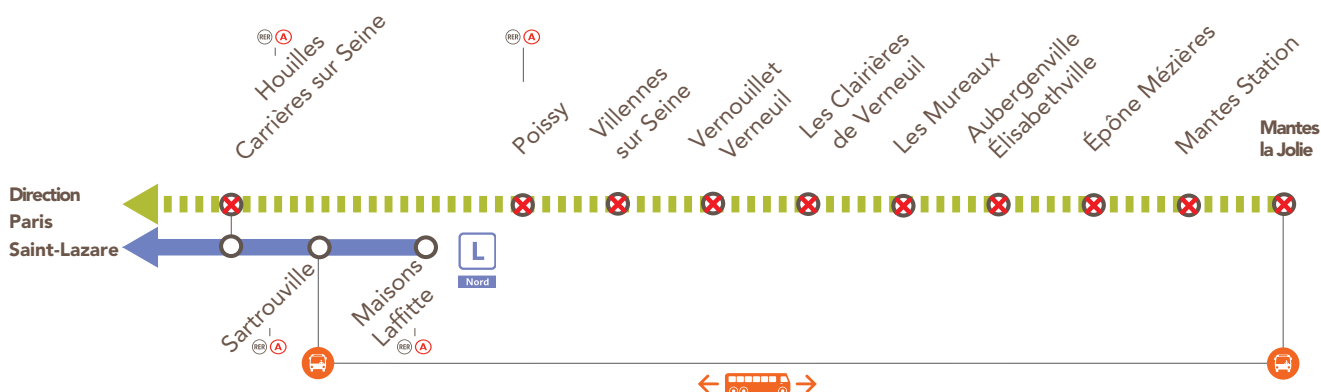

LIGNE **J** FERMÉE EN SEMAINE À PARTIR DE 22H00 ENTRE PARIS SAINT-LAZARE & MANTES LA JOLIE VIA POISSY

| | | | |
|-----------------------------|-------------------------|--------------------------|--|
| AVRIL 10 au 28 | MAI 2 au 5 | MAI 9 au 26 | + D'INFOS ➔ sur l'appli SNCF ➔ sur le blog de la ligne ➔ en gare |
|-----------------------------|-------------------------|--------------------------|--|

Bus de remplacement Ligne Nord Aucun train **J** Gare non desservie

BUS DE REMPLACEMENT / ALLONGEMENT DU TEMPS DE TRAJET
Sartrouville → Mantes la Jolie **+ 60 MIN**
RENFORCEMENT CAR Express A 14 HORS JOURS FÉRIÉS
La Défense → Les Mureaux
La Défense → Mantes la Jolie

COVOITURAGE / idVROOM
Pendant les travaux, covoituez avec idvroom.com
Transilien vous offre* le trajet.
*Offre soumise à conditions.

DERNIERS TRAINS

| GARES de départ | DIRECTION | DERNIERS TRAINS |
|--------------------|----------------------|-----------------|
| Paris Saint-Lazare | → Mantes la Jolie | 21:53 |
| Mantes la Jolie | → Paris Saint-Lazare | 21:40 |

COVOITURAGE / idVROOM
Pendant les travaux, covoiturez avec idvroom.com
Transilien vous offre* le trajet.
*Offre soumise à conditions.

DERNIERS TRAINS

| GARES de départ | DIRECTION | DERNIERS TRAINS |
|--------------------|----------------------|-----------------|
| Paris Saint-Lazare | ➔ Mantes la Jolie | 21:53 |
| Mantes la Jolie | ➔ Paris Saint-Lazare | 21:40 |