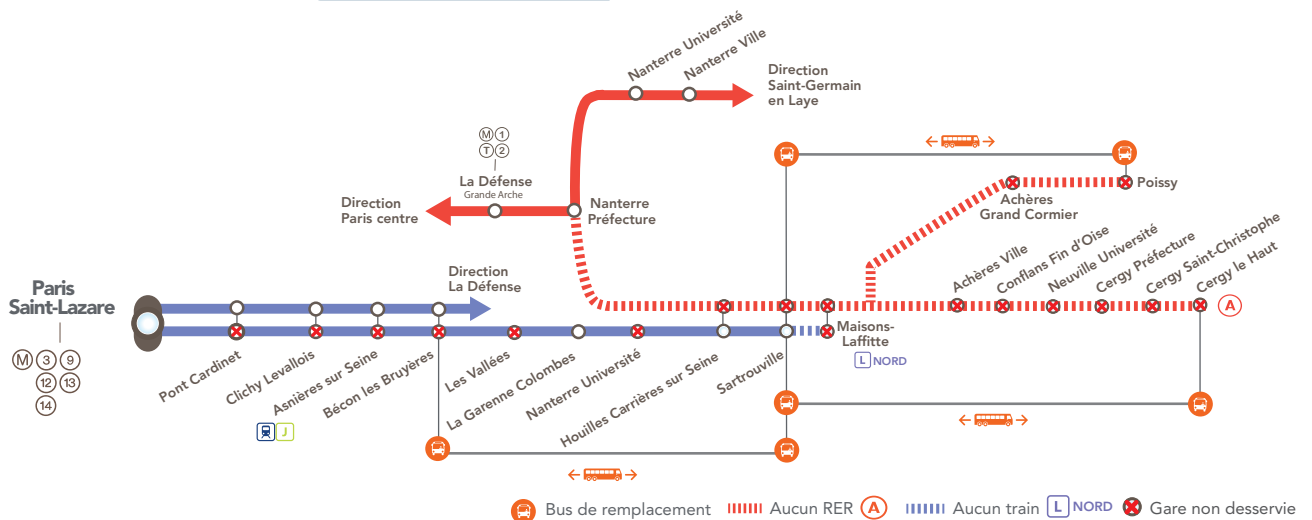

INFO TRAVAUX

LIGNE L NORD : DESSERTE MODIFIÉE & RER A FERMÉ

ENTRE NANTERRE PRÉFECTURE & CERGY LE HAUT/ POISSY EN SEMAINE À PARTIR DE 22H00

MARS 13 au 17	MARS 20 au 24	+ D'INFOS ↗ sur l'appli SNCF ↗ sur le blog de la ligne ↗ en gare
--	--	--

BUS DE REMPLACEMENT / ALLONGEMENT DU TEMPS DE TRAJET

SARTROUVILLE → POISSY	+40 MIN
SARTROUVILLE → CERGY LE HAUT	+60 MIN
BÉCON LES BRUYÈRES → SARTROUVILLE	+50 MIN

COVOITURAGE / idVROOM

Pendant les travaux, vous pouvez aussi covoiturer avec idvroom.com. Transilien vous offre votre trajet*.

*Offre soumise à conditions

DERNIERS TRAINS

GARES de départ	DIRECTION	DERNIERS TRAINS
Auber	→ Cergy le Haut	21:30
	→ Poissy	21:44
Cergy le Haut	→ Auber	21:34
Maisons-Laffitte	→ Paris Saint-Lazare	21:32
Poissy	→ Auber	22:03
Paris Saint-Lazare	→ Maisons-Laffitte	21:49