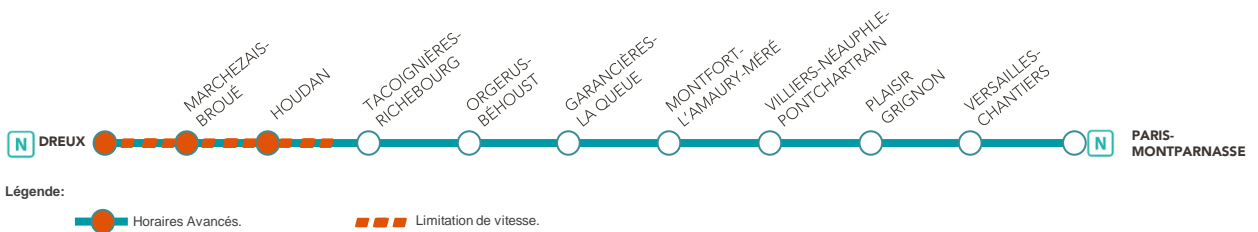

INFO TRAFIC TRAVAUX

INFORMATION LIMITATION DE VITESSE LIGNE N

Des travaux de régénération des voies entre **Dreux** et **Houdan**, imposent une limitation de vitesse, entraînant des modifications des horaires pour l'axe et la période suivante:

Axe Paris-Montparnasse ↔ Dreux

Du **13 mars** au **14 avril 2017**

➤ Du **lundi** au **dimanche**:

Les trains au départ de **Dreux** à destination de **Paris-Montparnasse** sont **avancés de 1 à 2 minutes en gare de**:

- Dreux
- Marchezais-Broué
- Houdan

MARS 2017

L	M	M	J	V	S	D
6	7	8	9	10	11	12
13	14	15	16	17	18	19
20	21	22	23	24	25	26
27	28	29	30	31		

AVRIL 2017

L	M	M	J	V	S	D
					1	2
3	4	5	6	7	8	9
10	11	12	13	14	15	16
17	18	19	20	21	22	23
24	25	26	27	28	29	30

Travaux: Consulter les autres affiches.

@ Retrouvez les horaires modifiés de vos trains sur: www.Transilien.com

PENDANT LES TRAVAUX, COVOITUREZ AVEC VROOM.COM. TRANSILIEN VOUS REMBOURSE.*

- transilien.com
- transilien.mobi
- Applications Transilien et SNCF : gratuites sur App Store et Google Play

- SMS pour les horaires en temps réel : 4 10 20 Taper le nom de votre gare de départ et envoyer au 4 10 20 Prix d'un SMS + 0,05€