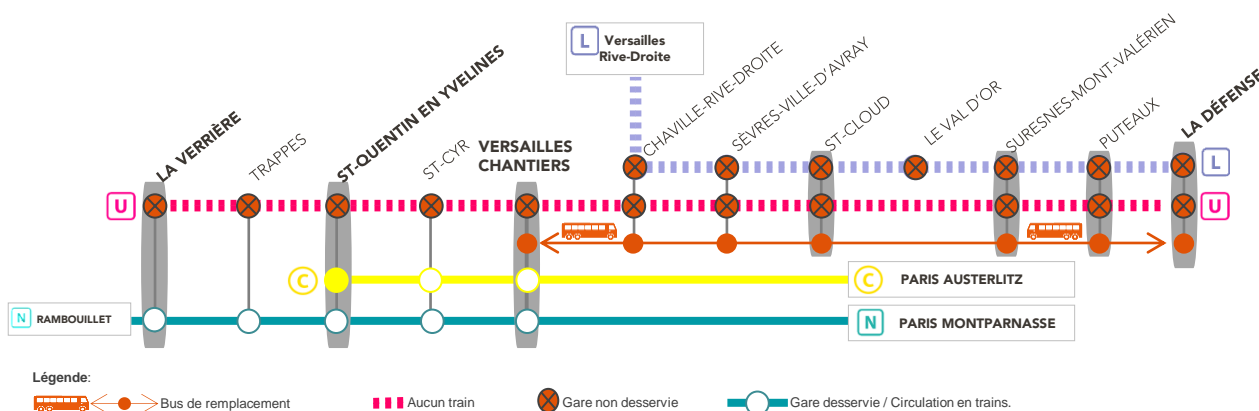

INFO TRAFIC TRAVAUX

MODIFIÉ

AXE LA DEFENSE ↔ LA VERRIERE

Journée du samedi et dimanche,

- Du **samedi 11 au dimanche 12 mars 2017**
- Du **samedi 18 au dimanche 19 mars 2017**

MARS 2017						
L	M	J	V	S	D	
		1	2	3	4	5
6	7	8	9	10	11	12
13	14	15	16	17	18	19
20	21	22	23	24	25	26
27	28	29	30	31		

Interruption des circulations sur la ligne U, entre La Défense et La Verrière.

Dans les deux sens de circulations, suite à des travaux d'aménagement des voies, sur la ligne L

Des Bus de remplacement sont mis en place dans les gares suivantes:

Il faut compter jusqu'à 60 minutes d'allongement du temps de parcours.

LE SAMEDI

Sens Versailles-Chantiers → La Défense

Versailles Chantiers	5:42	6:12	6:27	6:42	6:57	7:12		21:12	21:42	22:12	22:42	23:42	0:42
Chaville Rive Droite	5:51	6:21	6:36	6:51	7:06	7:21	Bus toutes les 15 min	21:21	21:51	22:21	22:51	23:51	0:51
Sèvres Ville d'Avray	6:01	6:31	6:46	7:01	7:16	7:31		21:31	22:01	22:31	23:01	00:01	1:01
Saint Cloud	6:15	6:45	7:00	7:15	7:30	7:45	De 07h12 à 21h12	21:45	22:15	22:45	23:15	00:15	1:15
Suresnes Mont Valérien	6:27	6:57	7:12	7:27	7:42	7:57		21:57	22:27	22:57	23:27	00:27	1:27
Puteaux	6:34	7:04	7:19	7:34	7:49	8:04		22:04	22:34	23:04	23:34	00:34	1:34
La Défense	6:40	7:10	7:25	7:40	7:55	8:10		22:10	22:40	23:10	23:40	00:40	1:40

Sens La Défense → Versailles-Chantiers

La Défense	6:23	6:53	7:08	7:23	7:38	7:53		22:23	22:38	22:53	23:23	23:53	0:23
Puteaux	6:29	6:59	7:14	7:29	7:44	7:59	Bus toutes les 15 min	22:29	22:44	23:29	23:29	23:59	0:29
Suresnes Mont Valérien	6:36	7:06	7:21	7:36	7:51	8:06		22:36	22:51	23:36	23:36	0:06	0:36
Saint Cloud	6:48	7:18	7:33	7:48	8:03	8:18	De 07h53 à 22h23	22:48	23:03	23:48	23:48	0:18	0:48
Sèvres Ville d'Avray	7:02	7:32	7:47	8:02	8:17	8:32		23:02	23:17	0:02	0:02	0:32	1:02
Chaville Rive Droite	7:12	7:42	7:57	8:12	8:27	8:42		23:12	23:27	0:12	0:12	0:42	1:12
Versailles Chantiers	7:21	7:51	8:06	8:21	8:36	8:51		23:21	23:36	0:21	0:21	0:51	1:21

LE DIMANCHE

Sens Versailles-Chantiers → La Défense

Versailles Chantiers	6:42	7:12		22:42	23:42	0:42
Chaville Rive Droite	6:51	7:21	Bus toutes les 30 min	22:51	23:51	0:51
Sèvres Ville d'Avray	7:01	7:31		23:01	0:01	1:01
Saint Cloud	7:15	7:45	De 07h12 à 22h42	23:15	0:15	1:15
Suresnes Mont Valérien	7:27	7:57		23:27	0:27	1:27
Puteaux	7:34	8:04		23:34	0:34	1:34
La Défense	7:40	8:10		23:40	0:40	1:40

Sens La Défense → Versailles-Chantiers

La Défense	6:23	6:53		22:53	23:23	0:23
Puteaux	6:29	6:59	Bus toutes les 30 min	22:59	23:29	0:29
Suresnes Mont Valérien	6:36	7:06		23:06	23:36	0:36
Saint Cloud	6:48	7:18	De 06h53 à 22h53	23:18	23:48	0:48
Sèvres Ville d'Avray	7:02	7:32		23:32	0:02	1:02
Chaville Rive Droite	7:12	7:42		23:42	0:12	1:12
Versailles Chantiers	7:21	7:51		23:51	0:21	1:21

PENDANT LES TRAVAUX, COVOITUREZ AVEC **VROOM.COM**. TRANSILIEN VOUS REMBOURSE.*

- [transilien.com](#)
- [transilien.mobi](#)
- Applications Transilien et SNCF : gratuites sur App Store et Google Play

- SMS pour les horaires en temps réel : 4 10 20 (€ SMS) Taper le nom de votre gare de départ et envoyer au 4 10 20 (€ SMS) Prix d'un SMS + 0,05€ (€ SMS)