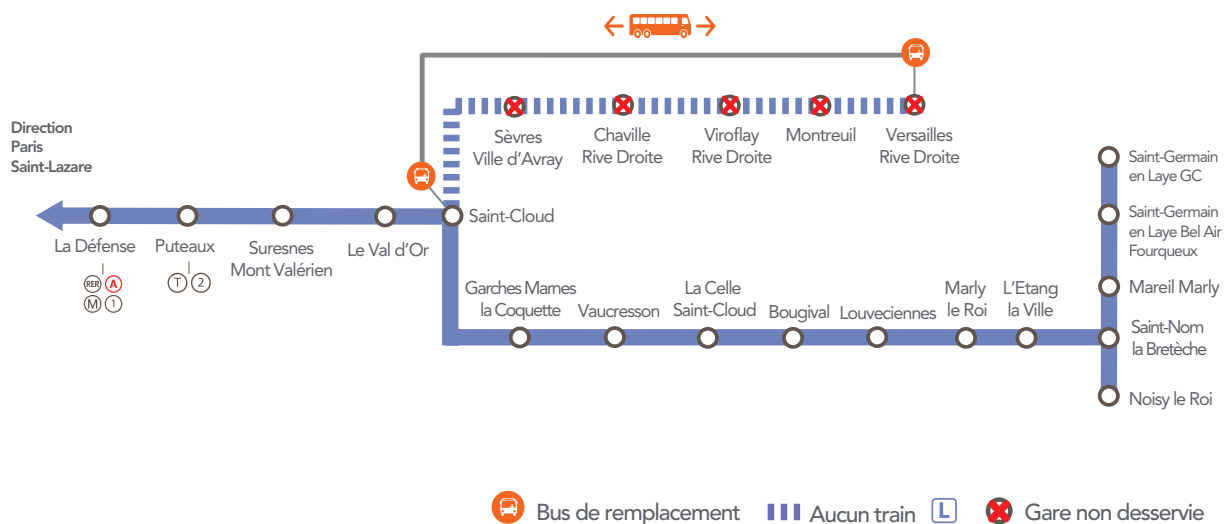

## LIGNE L FERMÉE ENTRE SAINT-CLOUD & VERSAILLES RIVE DROITE

FEV.

25  
et 26

MARS

4  
et 5

+ D'INFOS

- sur l'appli SNCF
- sur [transilien.com](http://transilien.com)
- sur le blog de ligne
- au guichet

BUS DE REMPLACEMENT/ ALLONGEMENT DU TEMPS DE TRAJET

Saint-Cloud ← Bus de remplacement → Versailles Rive Droite + 50 MIN

COVOITURAGE / ID VROOM

Pendant les travaux, covoiturez. Transilien vous offre votre trajet.

## AUCUN TRAIN ENTRE

SAINT-CLOUD & VERSAILLES RIVE DROITE

## NOS CONSEILS/NOS SOLUTIONS

VALABLE DANS LES DEUX SENS DE CIRCULATION

- **Vous souhaitez vous rendre à Versailles Rive Droite :**  
Privilégiez le  au départ de Paris centre jusqu'à Versailles Rive Gauche puis empruntez le bus A en direction de Satory Maréchal Moncey puis descendez à Versailles Rive Droite ;
- **Vous souhaitez vous rendre à Viroflay Rive Droite :**  
Privilégiez le  au départ de Paris centre jusqu'à Viroflay Rive Gauche puis empruntez le  pour vous rendre à Viroflay Rive Droite.
- Bus de remplacement **direct entre Saint-Cloud & Versailles Rive Droite**
- Bus de remplacement desservant **toutes les gares entre Saint-Cloud & Versailles Rive Droite**