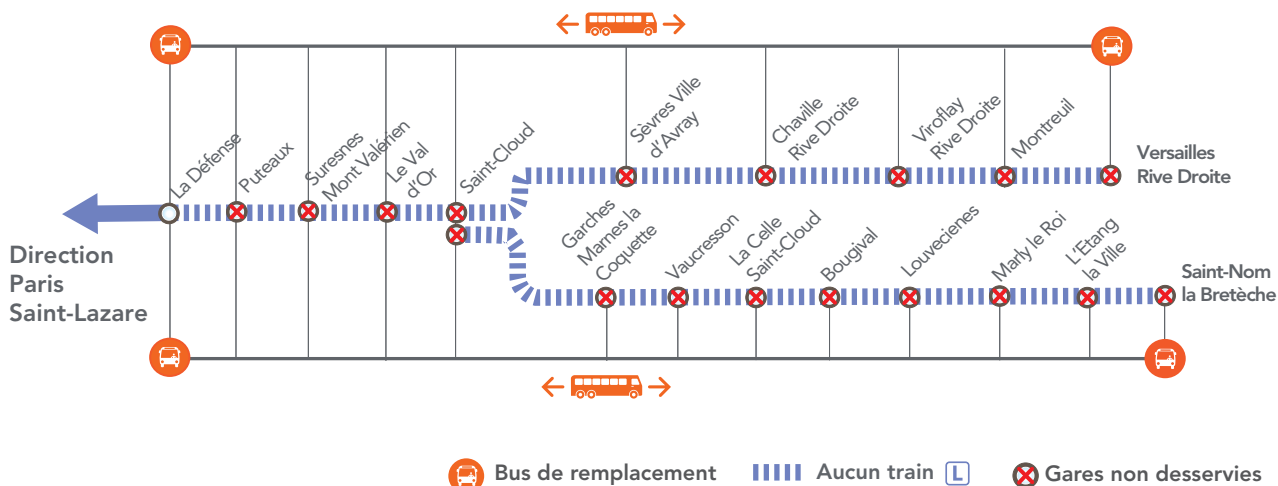

LIGNE **L** FERMÉE À PARTIR DE 22H30 ENTRE LA DÉFENSE & SAINT-NOM LA BRETÈCHE/ VERSAILLES RIVE DROITE

JANV. 9 au 13	JANV. 16 au 20	JANV. 23 au 27	+ D'INFOS • en gare • sur transilien.com • sur le blog de ligne • sur l'appli SNCF
--	---	---	---

BUS DE REMPLACEMENT / ALLONGEMENT DU TEMPS DE TRAJET

LA DÉFENSE SAINT-NOM LA BRETÈCHE **+ 60 MIN**
 LA DÉFENSE VERSAILLES RIVE DROITE **+ 60 MIN**

COVOITURAGE / VROOM

Pendant les travaux, covoiturez
 Transilien vous offre votre trajet*
 *Offre soumise à conditions

DERNIERS TRAINS

GARES de départ par ordre alphabétique	DIRECTION	DERNIERS TRAINS
Paris Saint-Lazare	→ Saint-Nom la Bretèche	22:11
Paris Saint-Lazare	→ Versailles Rive Droite	22:26
Saint-Nom la Bretèche	→ Paris Saint-Lazare	22:18
Versailles Rive Droite	→ Paris Saint-Lazare	22:12

[1] desserte à la demande de la gare de Saint-Nom la Bretèche pour les voyageurs présents dans le bus à L'Étang la Ville.
[2] desserte à la demande de toutes les gares du parcours jusqu'à Saint-Nom la Bretèche pour les voyageurs présents dans le bus à La Celle Saint-Cloud.