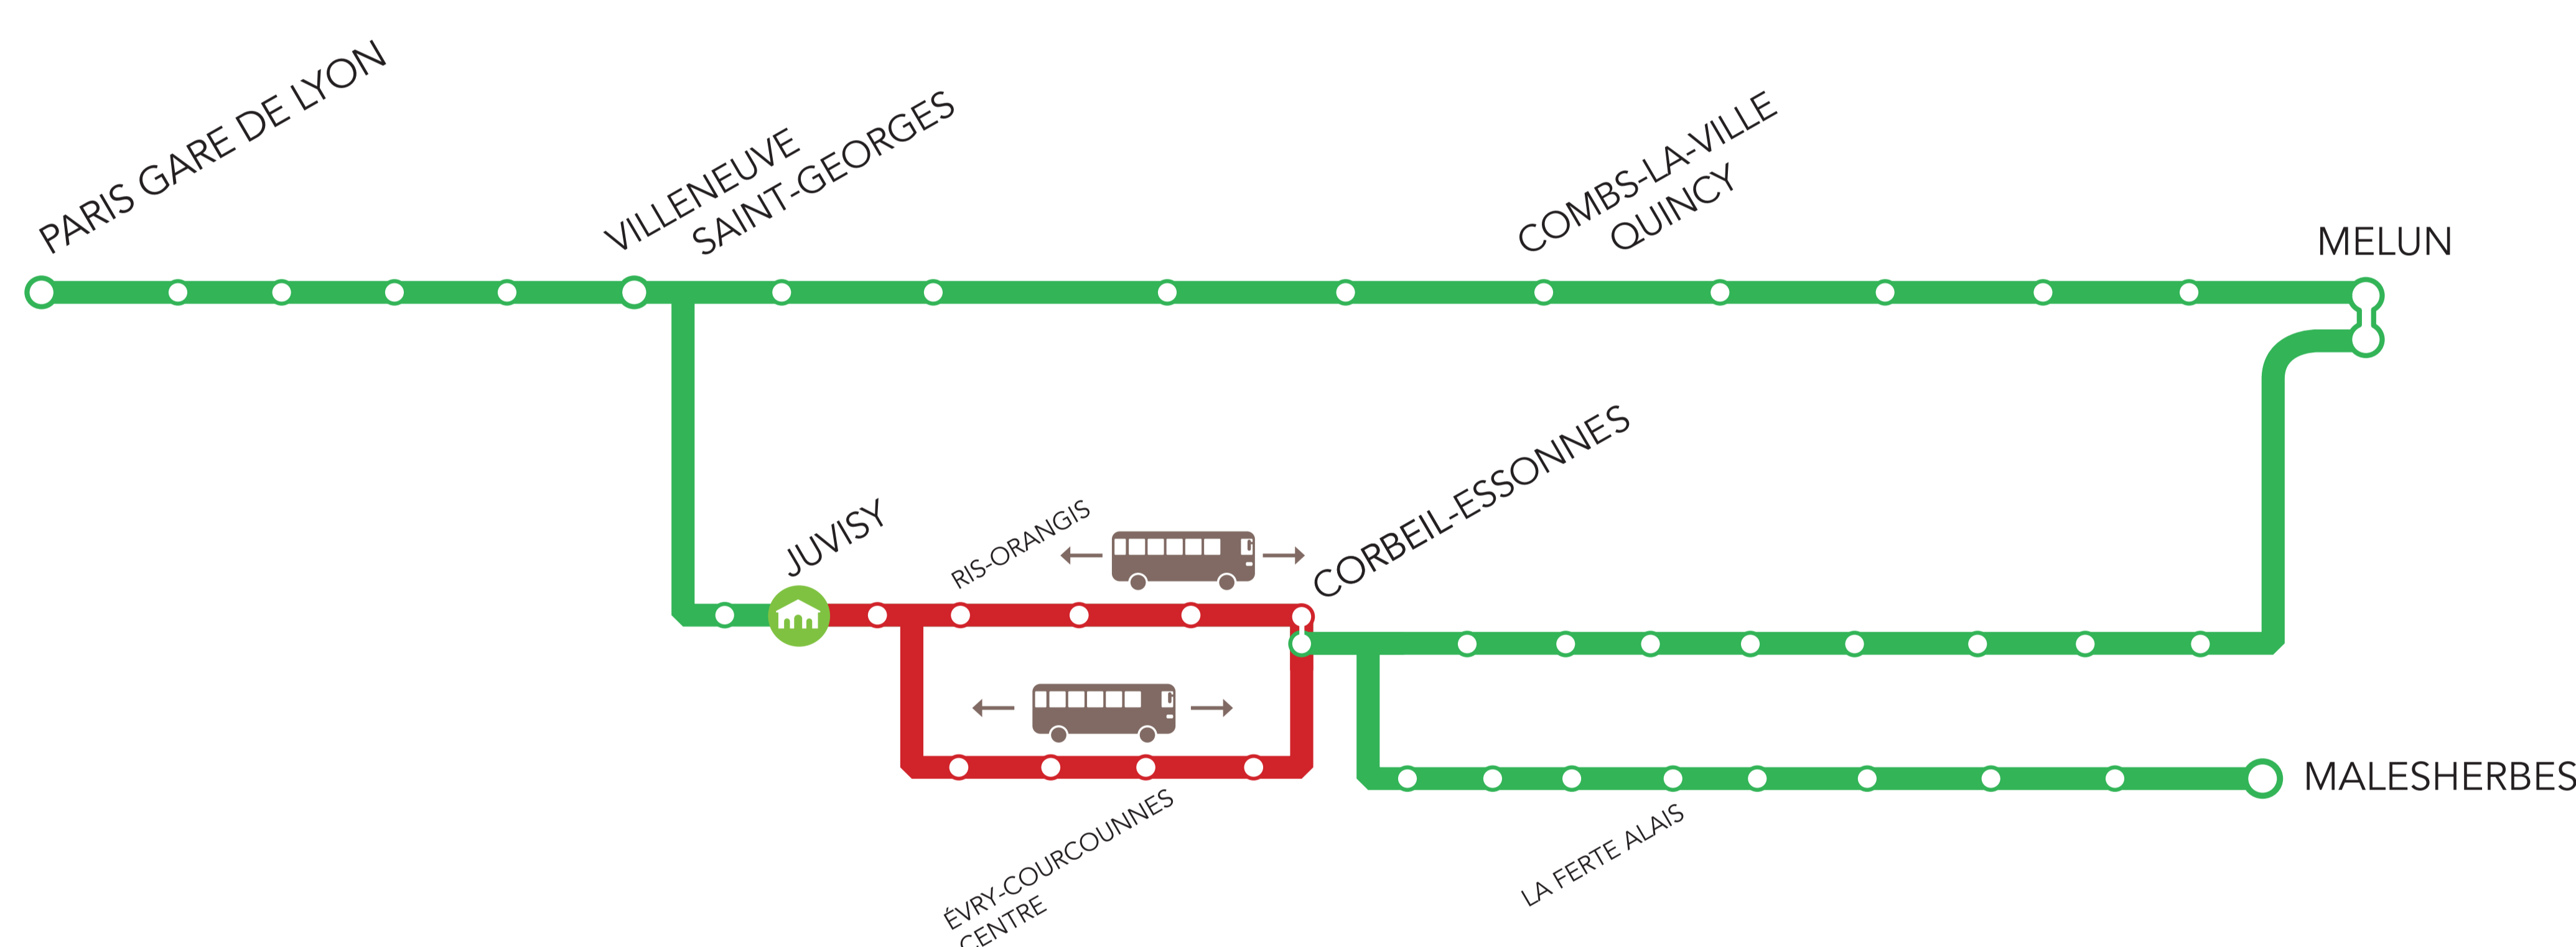

RER D FERMÉ À PARTIR DE 20H00

ENTRE JUVISY ET CORBEIL ESSONNES DU 04 JUILLET AU 26 AOÛT

CALCULEZ VOTRE MEILLEUR ITINÉRAIRE ET RETROUVEZ PLUS D'INFORMATIONS SUR [TRANSILIEN.COM](https://www.transilien.com) OU L'APPLI TRANSILIEN.

Circulation des trains interrompue, desserte par bus.

Les trains sont terminus/origine Juvisy.

Desserte par bus entre Juvisy et Corbeil Essonnes.

Derniers trains du lundi au vendredi : du 4 juillet au 5 août

CORBEIL via GRIGNY CENTRE :

- Paris Lyon 19h24 ► Corbeil Essonnes 20h13
- Corbeil Essonnes 19h30 ► Paris Lyon 20h18

CORBEIL via RIS ORANGIS :

- Paris Lyon 21h46 ► Corbeil Essonnes 22h31
- Corbeil Essonnes 22h26 ► Paris Lyon 23h14

Derniers trains du lundi au vendredi : du 8 au 26 août

CORBEIL via GRIGNY CENTRE :

- Paris Lyon 19h24 ► Corbeil Essonnes 20h13
- Corbeil Essonnes 19h30 ► Paris Lyon 20h18

CORBEIL via RIS ORANGIS :

- Paris Lyon 20h16 ► Corbeil Essonnes 21h01
- Corbeil Essonnes 20h26 ► Paris Lyon 21h14