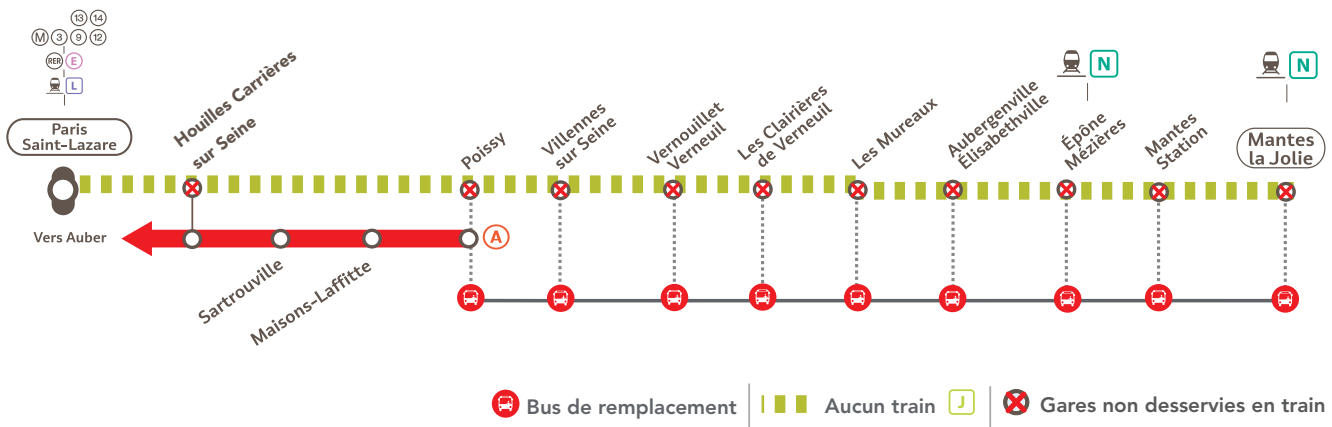

## LA LIGNE **J** FERMÉE ENTRE PARIS SAINT-LAZARE & MANTES LA JOLIE

**JUILLET**  
**2**  
et **3**

**+ D'INFOS**

- en gare
- sur [transilien.com](http://transilien.com)
- sur le blog de ligne
- sur l'appli SNCF

Reprise normale des circulations sur la ligne **J** Paris Saint-Lazare<>Poissy<>Mantes la Jolie à partir de 14h00 le dimanche 03 juillet 2016.

### BUS DE REMPLACEMENT/ ALLONGEMENT DE TRAJET

Poissy ◀▶ Mantes la Jolie **+ 30 MIN**

[1] desserte à la demande de toutes les gares du parcours jusqu'à Paris Saint-Lazare pour les voyageurs présents dans le bus à Poissy

\* 3 types dessertes différentes: bus entre Villennes sur Seine et Poissy/ bus entre Mantès la Jolie et Poissy desservant toutes les gares du parcours sauf Villennes sur Seine et /bus entre Mantès la Jolie et Poissy desservant toutes les gares jusqu'aux Mureaux puis directe Poissy.