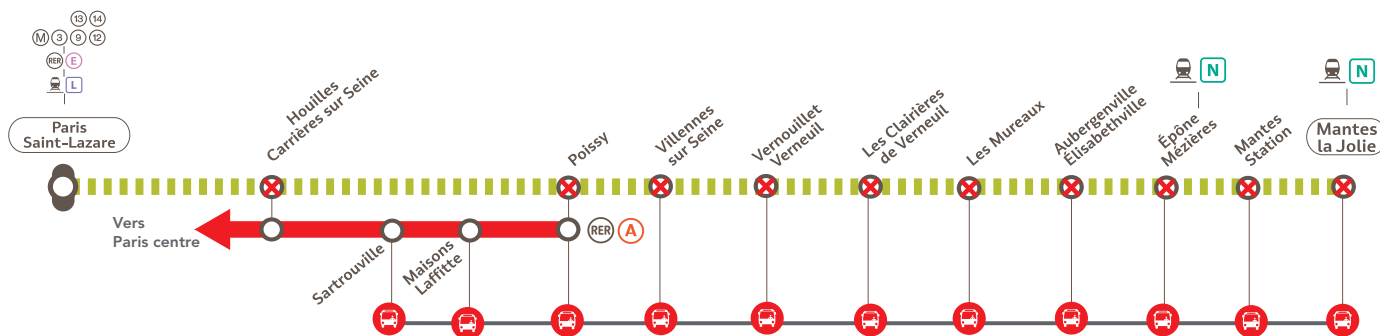

LIGNE J FERMÉE À PARTIR DE 22H00 ENTRE PARIS SAINT-LAZARE & MANTES LA JOLIE

JUILLET

4
au 8

+ D'INFOS

- en gare
- sur [transilien.com](https://www.transilien.com)
- sur le blog de la ligne L
- sur l'appli SNCF

— — — — — Aucun train | X Gare non desservie en train | Bus de remplacement

BUS DE REMPLACEMENT / ALLONGEMENT DU TEMPS DE TRAJET

SARTROUVILLE

MANTES LA JOLIE

+ 60 MIN

NIVEAU DE PERTURBATION

DERNIERS TRAINS

GARES de départ par ordre alphabétique	DIRECTION	DERNIER TRAIN
Mantes la Jolie	→ Paris Saint-Lazare	21:40
Paris Saint-Lazare	→ Mantes la Jolie	21:51

PREMIERS BUS

GARES de départ par ordre alphabétique	DIRECTION	PREMIER BUS
Mantes la Jolie	→ Sartrouville	22:35
Sartrouville	→ Mantes la Jolie	22:56

Nuits du lundi 04 au vendredi 08 juillet 2016

Paris Saint-Lazare ➤ Poissy ➤ Mantes la Jolie

- [1] Train de la ligne A du RER terminus Sartrouville
- [2] Train de la ligne A du RER à destination de Poissy
- [3] Train de la ligne L à destination de Saint-Cloud

Mantes la Jolie ➤ Poissy ➤ Paris Saint-Lazare