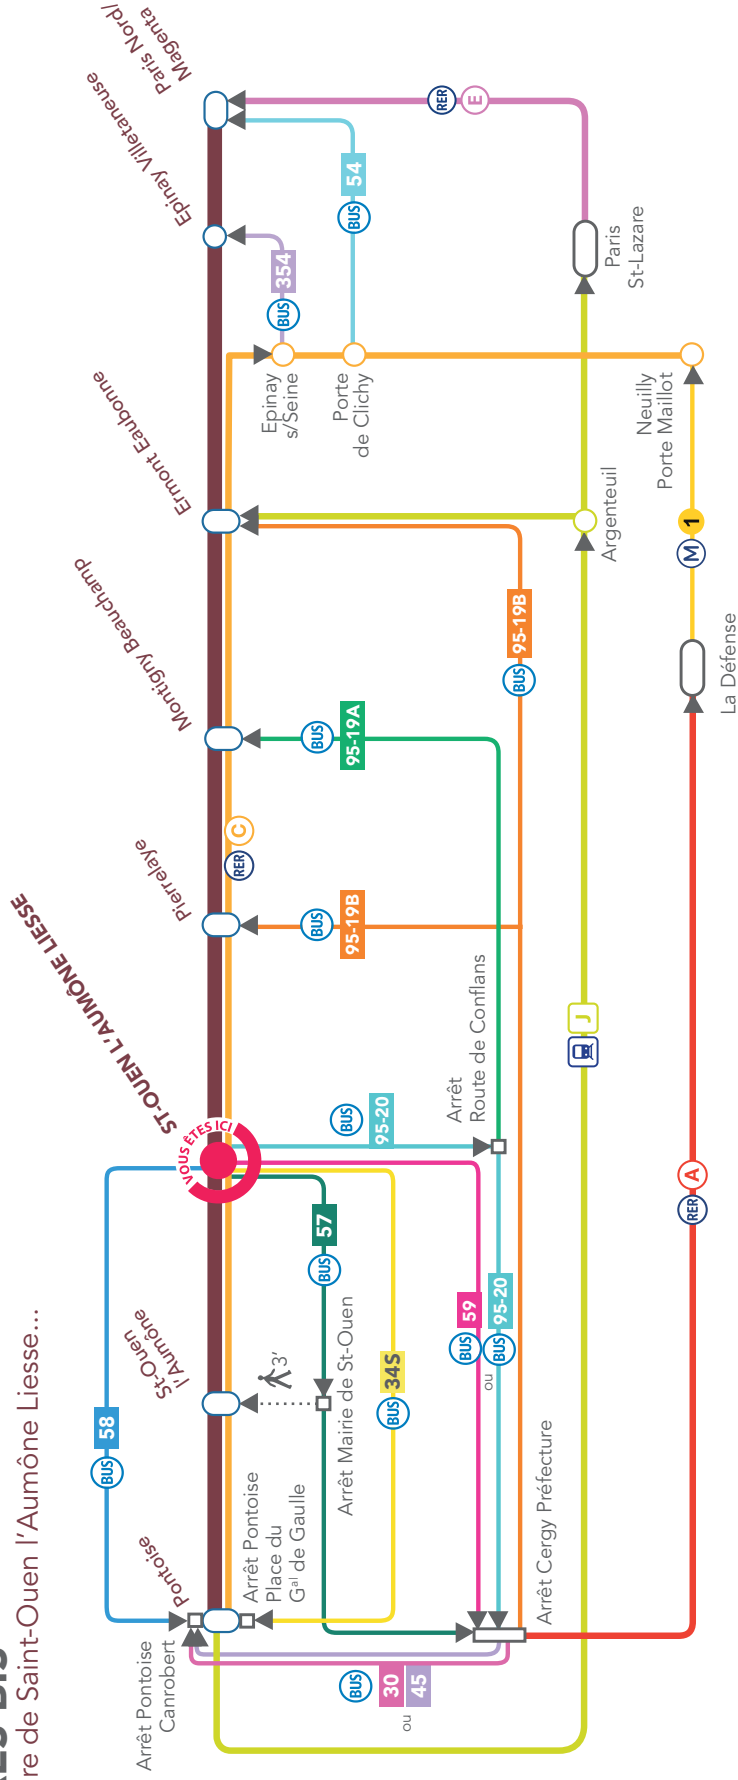

## COMMENT REJOINDRE ?

<b>95-20</b>	Dir. Cormeilles Noyer de l'Image Arrêt Gare d'Herblay	19 min
<b>95-20</b>	Dir. Cergy Préfecture Gare Arrêt Cergy Préfecture Gare	11 min
<b>57</b>	Dir. Cergy Préfecture RER / Osny Stade C. Léon Arrêt Cergy Préfecture RER	1h09 min
<b>RER A</b>	Dir. Marne la Vallée Chessy / Boissy Saint-Léger Arrêt La Défense	
<b>95-20</b>	Dir. Cergy Préfecture Gare Arrêt Cergy Préfecture Gare	58 min
<b>RER A</b>	Dir. Marne la Vallée Chessy / Boissy Saint-Léger Arrêt Châtelet les Halles	

# ITINÉRAIRES BIS

À partir de la gare de Saint-Ouen l'Aumône Liesse...

> **EPINAY VILLETANEUSE**

	Dir. Paris Arrêt Epinay sur Seine	30 min	TLJ
	Dir. Pierrefitte Stains RER Arrêt Gare d'Epinay Villetaneuse		

> **MONTIGNY BEAUCHAMP**

	Dir. Cormeilles Noyer de l'Image Arrêt Route de Conflans	15 min	L à S
	Dir. Argenteuil Gare Arrêt Montigny Gare		TLJ

> **NEUILLY PORTE MAILLOT**

	Dir. Cergy Préfecture RER Arrêt Cergy Préfecture RER	25 min	L à V
	Dir. Mame la Vallée Chesny / Boissy Saint-Léger Arrêt La Défense		TLJ
	Dir. Château de Vincennes Arrêt Porte Maillot		

> **PARIS NORD**

	Dir. Paris Arrêt Porte de Clichy	30 min	TLJ
	Dir. Porte d'Aubervilliers Arrêt Paris Nord Dunkerque		

> **PIERRELAYE**

	Dir. Cergy Préfecture Gare Arrêt Cergy Préfecture Gare	35 min	L à S
	Dir. Ermont Eaubonne Gare Arrêt Pierrelaye Gare		