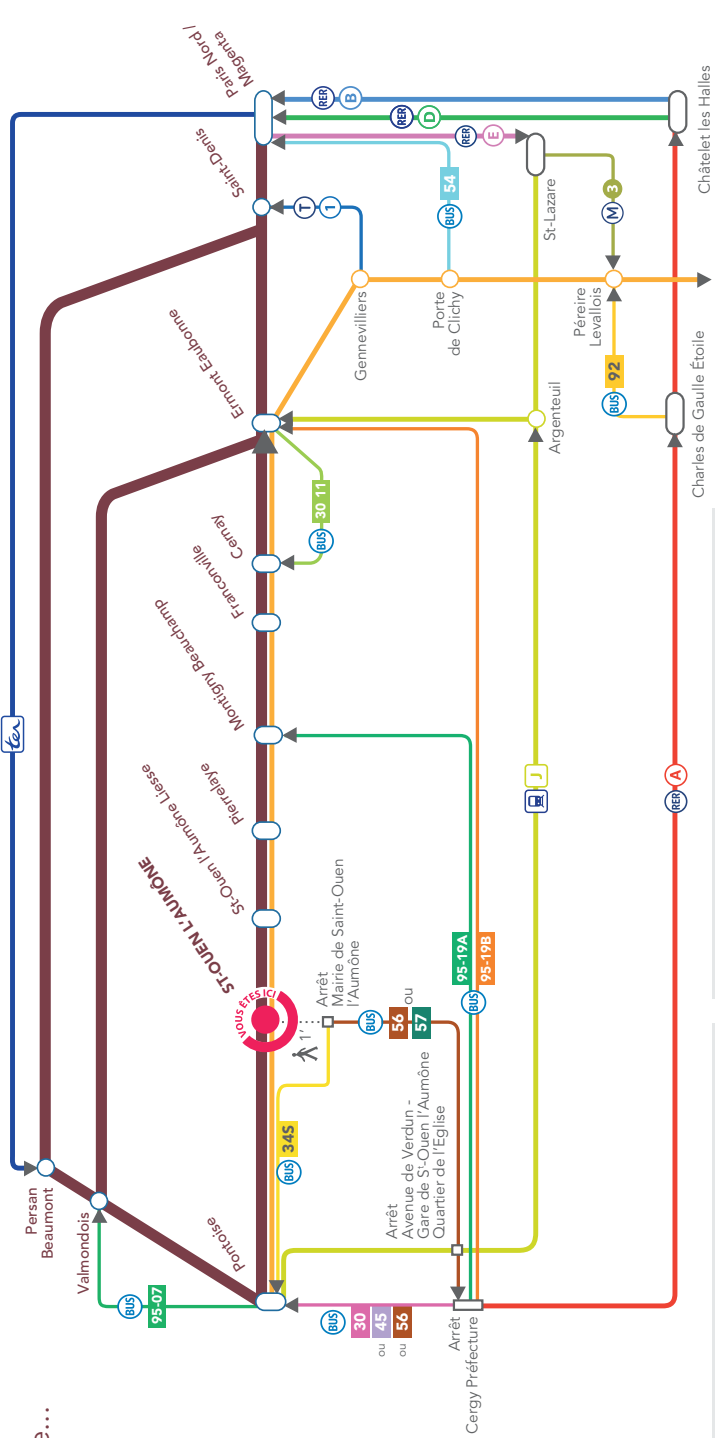

Retrouvez tous les itinéraires bis sur le site Transilien.com, rubrique : les lignes SNCF Transilien, ligne H.

ÉDITION Juin 2013

Création graphique : Aurélie Gomes

Mise en page : www.90c.fr

Impression : Centre de Reprographie La Chapelle

BLOG LIGNE H
RESTEZ CONNECTÉ
AVEC L'APPLICATION
TRANSILNIEN.

MALIGNEH.TRANSILNIEN.COM

ITINÉRAIRES BIS

À partir de la gare de Saint-Ouen l'Aumône...

> CERNAY

37	Dir. Cergy Préfecture RER Arrêt Avenue de Verdun	1h15 min
J	Dir. Paris Saint-Lazare Arrêt Argenteuil	TLJ
J	Dir. Ermont Eaubonne Arrêt Ermont Eaubonne	
30+11	Dir. La tour (Ermont) Arrêt Gare de Cernay	

> ERMONT EAUBONNE

C	Dir. Paris Arrêt Ermont Eaubonne	Même temps
----------	-------------------------------------	------------

> PONTUISE BEAUCHAMP

36	Dir. Pontoise Canrobert SNCF Arrêt Cergy Préfecture RER	1h10 min
95-19B	Dir. Gare d'Ermont Eaubonne Arrêt Gare d'Ermont Eaubonne	

> MONTIGNY BEAUCHAMP

36	Dir. Pontoise Canrobert SNCF Dir. Osny stade Chri. Léon Arrêt Cergy Préfecture RER	45 min
95-19A	Dir. Gare d'Argenteuil Arrêt Gare de Montigny Beauchamp	TLJ sauf 1er mai

> PARIS NORD