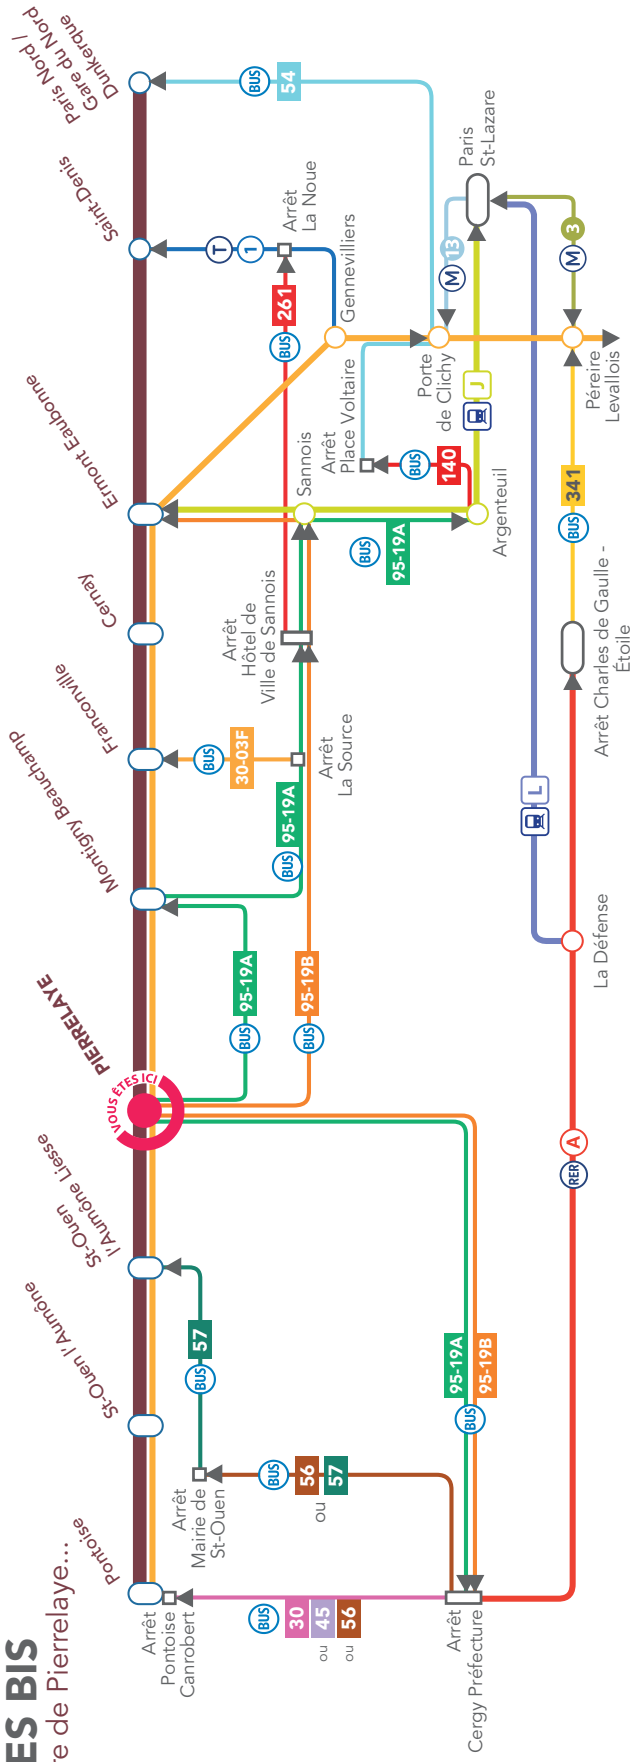

GARE DE PIERRELAYE ITINÉRAIRES BIS

En cas de perturbation sur la Ligne H, voici les moyens de continuer votre voyage.

BLOG LIGNE H
RESTEZ CONNECTÉ
AVEC L'APPLICATION
TRANSILNIEN.

MALIGNEH.TRANSILNIEN.COM

Retrouvez tous les itinéraires bis sur le site Transilien.com, rubrique : les lignes SNCF Transilien, ligne H.

ÉDITION Juin 2013

Création graphique : Aurélie Gomes

Mise en page : www.90c.fr

Impression : Centre de Reprographie La Chapelle

> ERMONT EAUBONNE		30 min
95-198	Dir. Ermont-Eaubonne Gare Arrêt Ermont-Eaubonne Gare	L à S
> FRANCONVILLE		
95-19A	Dir. Argenteuil Gare Arrêt La Source	TJ
30-03F	Dir. Gare de Franconville Le Plessis Bouchard Arrêt Gare de Franconville Le Plessis Bouchard	TJ
> MONTIGNY BEAUCHAMP		
95-19A	Dir. Argenteuil Gare Arrêt Montigny Beauchamp Gare	TJ
> PARIS NORD		
95-198	Dir. Paris Arrêt Porte de Clichy	L à S
54	Dir. Porte d'Aubervilliers Arrêt Gare du Nord Dunkerque	TJ
95-19A	Dir. Argenteuil Gare Arrêt Argenteuil Gare	TJ
140	Dir. Asnières Gennevilliers G. Péri Arrêt Place Voltaire	1h20
54	Dir. Porte d'Aubervilliers Arrêt Gare du Nord Dunkerque	TJ

> PÉREIRE LEVALLOIS		25 min
95-19A	Dir. Paris Nord Arrêt Ermont-Eaubonne	TJ
95-19B	Dir. Paris Saint-Lazare Arrêt Paris Saint-Lazare	TJ
3	Dir. Pont de Levallois / Bécon Arrêt Péreire	L à S
95-19A	Dir. Cergy Préfecture Gare Arrêt Cergy Préfecture Gare	TJ
95-19B	Dir. Marnes la Vallée / Boissy Saint-Léger Arrêt Charles de Gaulle Etoile	TJ
341	Dir. Porte de Clignancourt Arrêt Péreire	TJ
> PONTOISE		
95-19A	Dir. Cergy Préfecture Gare Arrêt Cergy Préfecture Gare	TJ
30	Dir. Pontoise Canrobert (Gare) Arrêt Pontoise Canrobert (Gare)	TJ
56		
57		