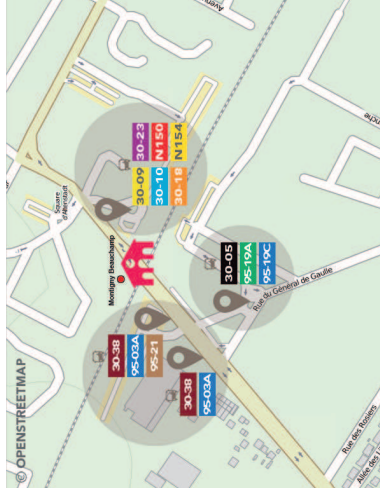

INFORMATIONS PRATIQUES

VOTRE GARE :

1 Place de la Gare - 95250 - BEAUCHAMP
Présence commerciale en gare :
Du lundi au dimanche de 6h30 à 1h30

LES VÉLOS :

Parc de 16 places (parvis de la gare)
2 parcs couverts de 20 places (Rue de la gare et Parvis de la gare)

LES TAXIS :

Appel Beauchamp Taxi	> 06 09 40 49 11
Taxi Premium	> 06 47 93 60 93 ou 06 99 15 10 11
ACC	> 06 64 89 01 00
ADR Montigny Taxi	> 06 09 77 60 96
Serge Morel	> 06 60 17 77 82
Victor Caleu	> 01 39 78 43 84

COVOITURAGE :

Une offre de covoiturage peut vous aider, n'hésitez pas à consulter le site www.transilien.com ou flasher le code ci-contre avec votre smartphone.

SERVICES TRANSILNIEN

INFORMATIONS HORAIRES TARIFS INFOS TRAFIC

Site internet : transilien.com
Application Transilien : gratuite sur App Store et Android Market
Site mobile : transilien.mobi
SMS pour les horaires en temps réel : 4 10 20
Taper le nom de votre gare de départ et envoyer au 4 10 20 (8€SMS)
Prix d'un SMS : 0,05 € (8€SMS)
Numéro d'information : 36 58 (0,23 € ttc/min*)
*hors surcoût éventuel de votre opérateur
Relations Clientèle SNCF Transilien
94207 TVRY cedex
Numéro d'urgence : 3 117
113 8 17 43 (complémentaire)
151 17 18 112 (n° à l'usage d'un signal d'alarme, Appel non surtaxé.)

NE PAS JETER SUR LA VOIE PUBLIQUE

OÙ TROUVER VOS CORRESPONDANCES ?

LISTE DES BUS

30-05	Gare de Cormeilles en Parisis - Gare de Montigny Beauchamp
30-09	Gare de Montigny Beauchamp
30-10	Gare de Montigny Beauchamp - Gare de Taverny
30-18	Gare de Bessancourt - Gare de Montigny Beauchamp
30-23	Gare de Saint-Leu-la-Forêt - Gare de Montigny Beauchamp
30-38	Gare de Montigny Beauchamp - Gare de Cormeilles en Parisis
95-03A	Montigny Beauchamp Gare - Argenteuil Gare
95-19A	Montigny Beauchamp Gare - Cergy Préfecture Gare
95-19C	Montigny Beauchamp Gare - Argenteuil Gare
95-21	Montigny Beauchamp Gare - Herblay Gare
N150	Gare de Saint Lazare - Gare de Cergy le Haut
N154	Gare de Saint-Lazare - Gare de Montigny Beauchamp

Retrouvez tous les itinéraires bis sur le site Transilien.com, rubrique : les lignes SNCF Transilien, ligne H.

ÉDITION Juin 2013

Création graphique : Aurélie Gomes
Mise en page : www.90c.fr
Impression : Centre de Reprographie La Chapelle

COMMENT REJOINDRE ?