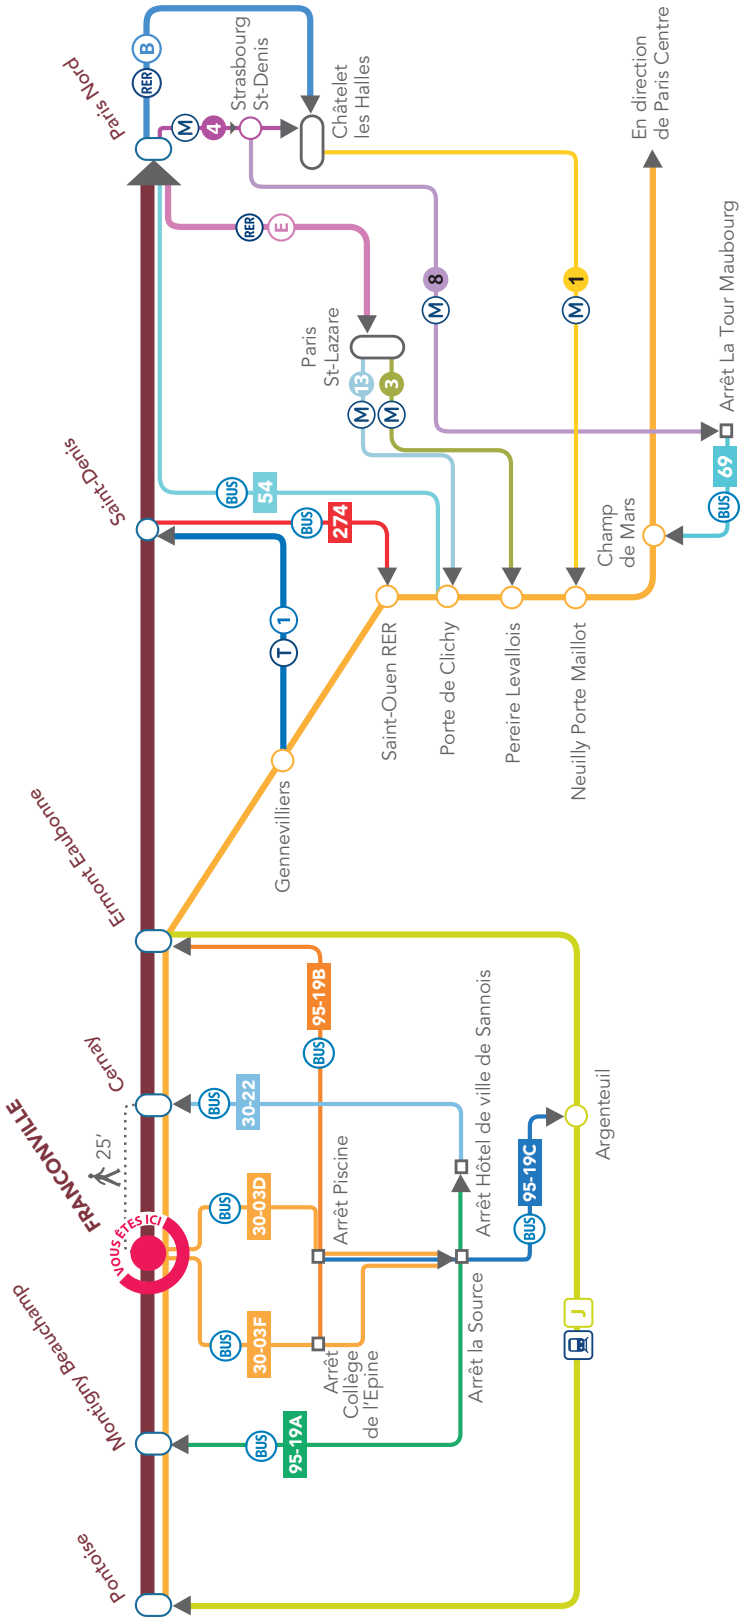

# ITINÉRAIRES BIS

À partir de la gare de Franconville...

> **CERNAY**

Sortir Place de la République, prendre à gauche Rue Maurice Dalessandre sur 1 km. Traverser l'AVJ, du Pdt G. Pompidou. Prendre à gauche Rue François Moreau sur 300m.	25 min
---	--------

Dir. Gare de Franconville Arrêt La Source	TU	1h20 min
Dir. Gare d'Argenteuil Arrêt Hôtel de ville de Sannois	TU	L à V
Dir. Gare de Cernay Arrêt Gare de Cernay	L à V	

> **CHAMP DE MARS TOUR EIFFEL**

Dir. Paris Nord Arrêt Paris Nord	TU	25 min
Dir. Mairie de Montrouge Arrêt Strasbourg Saint-Denis	TU	
Dir. Balard Arrêt La Tour-Maubourg	TU	
Dir. Champ de Mars Tour Eiffel Arrêt Champ de Mars Tour Eiffel	TU	

\*Circule seulement aux heures de pointe.

> **NEUILLY PORTE MAILLOT**

Dir. Paris Nord Arrêt Paris Nord	TU	35 min
Dir. Robinson / St-Rémy les Chevreuse Arrêt Châtelet	TU	
Dir. La Défense Arrêt Porte Maillot	TU	

> **PARIS NORD**

Dir. Paris Nord Arrêt Porte de Clichy	TU	30 min
Dir. Porte d'Aubervilliers Arrêt Gare du Nord	TU	

> **PÉREIRE LEVALLOIS**

Dir. Paris Nord Arrêt Paris Nord	TU	25 min
Dir. Hausmann St-Lazare Arrêt Hausmann St-Lazare	TU	
Dir. Pont de Levallois / Becon Arrêt Péreire	TU	