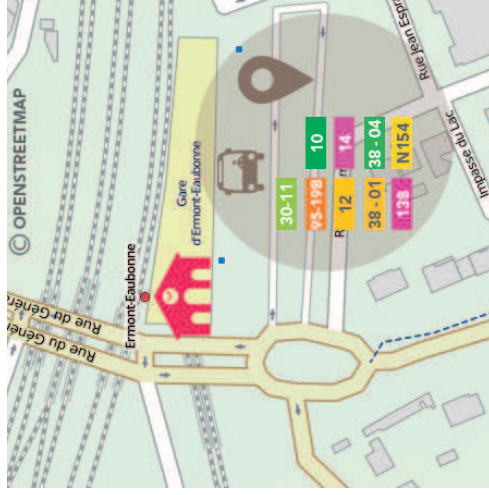

INFORMATIONS PRATIQUES

VOTRE GARE :

1 Place de La Gare - 95120 - ERMONT
Présence Commerciale en gare :
Lundi à dimanche de 0h00 à 1h25

LES VÉLOS :

Parc couvert de 18 places (Place de la gare)
Parc de 6 places (rue des Callais)
Parc de 8 places (rue du Général Lederc)
Parc de 12 places (place de la gare)
Parc de 8 places (rue des Bouquinilles)

LES TAXIS :

Appel TAXI > 01 34 15 72 72
Abbey Calixte Taxis > 06 08 61 71 15
Delorme Taxi > 06 07 35 30 96
Rey Philippe > 06 07 53 96 97
Di Paola Patrick Taxi > 06 08 61 71 15
Andilly Taxi Service > 06 13 89 23 21

COVOITURAGE :

Une offre de covoiturage peut vous aider, n'hésitez pas à consulter le site www.transilien.com ou flasher le code ci-contre avec votre smartphone.

SERVICES TRANSILIEN

INFORMATIONS
HORAIRES
TARIFS
INFOS TRAFIC

Site internet : transilien.com

Application Transilien : gratuite sur App Store et Android Market

Site mobile : transilien.mobi

SMS pour les horaires en temps réel : 4 10 20

Taper le nom de votre gare au départ et envoyer au 4 10 20

(hors 20)

Prix d'un SMS + 0,05 €

Numéro d'information : 36 58 (0,23 € TTC/min*)

*Toute l'information, joindre un conseiller, accéder aux objets trouvés.

*hors surcoût éventuel de votre opérateur

Relations Clientèle SNCF Transilien

94207 IVRY cedex

Numéro d'urgence : 3117

Le 3117 est complémentaire.

Appel non surtaxé.

NE PAS JETER SUR LA VOIE PUBLIQUE

OÙ TROUVER VOS CORRESPONDANCES ?

LISTE DES BUS

30-11	Ermont-Eaubonne Gare - Ermont Les Espérances
30-22	Sannois Résidence du Moulin - Gare de Cernay
95-19B	Ermont-Eaubonne Gare - Cergy Préfecture Gare
10	Ermont-Eaubonne RER - Soisy Parc des Sources
12	Ermont-Eaubonne RER - Montmorency La Chénée
14	Ermont-Eaubonne RER - Gare d'Enghien-les-Bains
38-01	Ermont-Eaubonne Gare RER - Montignion Mairie - Domont Gare
38-04	Ermont-Eaubonne RER - Eaubonne Hôpital
138	Gare d'Ermont-Eaubonne RER - Porte de Clichy
N154	Gare Saint-Lazare - Gare de Montigny Beauchamp

Retrouvez tous les itinéraires bis sur le site Transilien.com, rubrique : les lignes SNCF Transilien, ligne H.

ÉDITION Juin 2013

Création graphique : Aurélie Gomes

Mise en page : www.90c.fr

Impression : Centre de Reprographie La Chapelle

COMMUNES DESSERVIES	10	12	14
Andilly	138	N154	
Asnières sur Seine	95-19B		
Beauchamp	138		
Cergy	10	12	38-01
Clichy	14		
Eaubonne	138	N154	
Enghien-les-Bains	30-11	30-22	14
Epinay sur Seine	38-01		
Ermont	95-19B	N154	
Franconville	138	N154	
Gennevilliers	95-19B		
Herblay	N154		
Levallois Perret	38-01		
Margency	95-19B		
Montigny	38-01		
Montignion	12		
Montmorency	138	N154	
Paris	95-19B		
Pierrelaye	10	12	N154
Saint-Gratien	38-01		
Saint-Prix	30-22	95-19B	N154
Sannois	10		
Soisy	10	12	14
Soisy s/Montmorency	10	12	14

GARE DE ERMONT Eaubonne ITINÉRAIRES BIS

En cas de perturbation sur la Ligne H, voici les moyens de continuer votre voyage.

BLOG LIGNE H
RESTEZ CONNECTÉ
AVEC L'APPLICATION
TRANSILIEN.

MALIGNEH.TRANSILIEN.COM