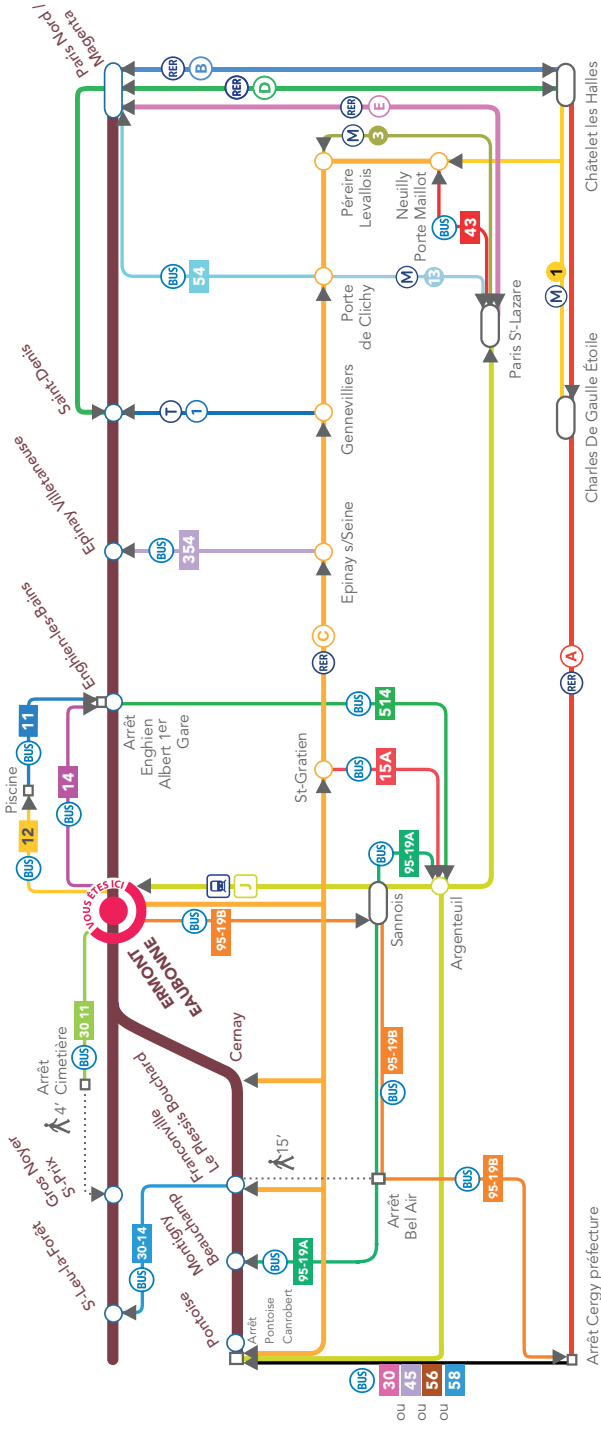

GARE DE ERMONT Eaubonne ITINÉRAIRES BIS

En cas de perturbation sur la Ligne H, voici les moyens de continuer votre voyage.

BLOG LIGNE H
 RESTEZ CONNECTÉ
 AVEC L'APPLICATION
 TRANSILIEN.

MALIGNEH.TRANSILIEN.COM

> PARIS NORD			
Dir. Paris Arrêt Porte de Clichy	TLJ	25 min	
Dir. Porte d'Aubervilliers Arrêt Gare du Nord Dunkerque	TLJ		
> PARIS SAINT-LAZARE			
Dir. Paris Saint-Lazare Arrêt Paris Saint-Lazare	TLJ	30 min	
Dir. Chelles / Tournaï Arrêt Magenta	TLJ		
> PÉREIRE LEVALLOIS			
Dir. Paris Arrêt Porte de Clichy	TLJ	10 min	
Dir. Châtillon Montrouge Arrêt Saint-Lazare	TLJ		
> PONTTOISE			
Dir. Paris Nord Arrêt Paris Nord	TLJ	20 min	
Dir. Hausmann Saint-Lazare Arrêt Hausmann Saint-Lazare	TLJ		
> NEUILLY PORTE MAILLOT			
Dir. Paris Arrêt Paris Nord	TLJ	15 min	
Dir. Paris Saint-Lazare Arrêt Paris Saint-Lazare	TLJ		
> MONTIGNY BEAUCHAMP			
Dir. Cergy Préfecture Gare Arrêt Sannois Gare	L à S	35 min	
Dir. Montigny Beauchamp Gare Arrêt Montigny Beauchamp Gare	TLJ		
> ENGHÏEN-LES-BAINS			
Dir. Enghien Gare Arrêt Enghien Albert 1 ^{er} Gare	TLJ	20 min	
> FRANCONVILLE LE PLESSIS BOUCHARD			
Dir. Cergy Préfecture Gare Arrêt Bel Air	L à S	25 min	
Continuer le Bd du Bel Air sur 150m et tourner à droite Rue de la Station. La remonter jusqu'à la Gare de Franconville			
> GROS NOYER SAINT-PRIX			
Dir. Ermont Les Espérances Arrêt Cimetière	L à S	30 min	
Remonter la rue Edouard Branly jusqu'à la Gare du Gros Noyer			
> ARGENTEUIL			
Dir. Cergy Préfecture Gare Arrêt Sannois Gare	L à S	20 min	
Dir. Argenteuil Gare Arrêt Argenteuil Gare	TLJ		
> EPINAY VILLETANEUSE			
Dir. Paris Arrêt Epinay s/ Seine	TLJ	40 min	
Dir. Pierrefitte Stains RER Arrêt Gare d'Epinay Villetaneuse	TLJ		
> SAINT-DENIS			
Dir. Paris Arrêt Gennevilliers	TLJ	10 min	
Dir. Noisy le Sec RER Arrêt Gare de Saint-Denis	TLJ		
> SAINT-LEU-LA-FORÊT			
Dir. Pontoise Arrêt Franconville	TLJ	35 min	
Dir. Gare de Saint-Leu-la-Forêt Arrêt Gare de Saint-Leu-la-Forêt	L à V		